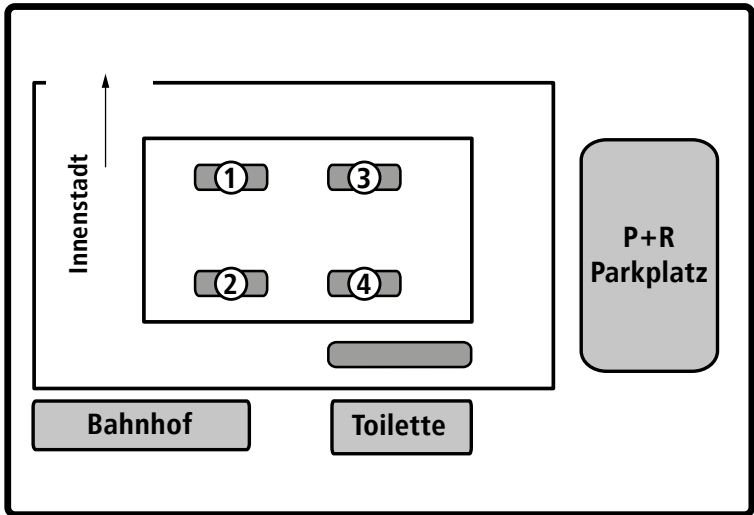

Haltestellenplan Eisfeld Bahnhof

Erläuterung der Haltestellen Eisfeld Bahnhof

Linie in Richtung

1	205, 212, 213	Coburg, Hildburghausen, Veilsdorf, Hetschbach, Bockstadt, Heid
2	205, 208, OVG 700	Schleusingen, Brattendorf, Crock, Waldau, Schönbrunn, Gießübel
3	209	Masserberg, Crock, Waffenrod/Hinterrod, Heubach, Schnett, Fehrenbach
4	210, OVG 700	Sachsenbrunn, Saargrund, Sonneberg, Schalkau