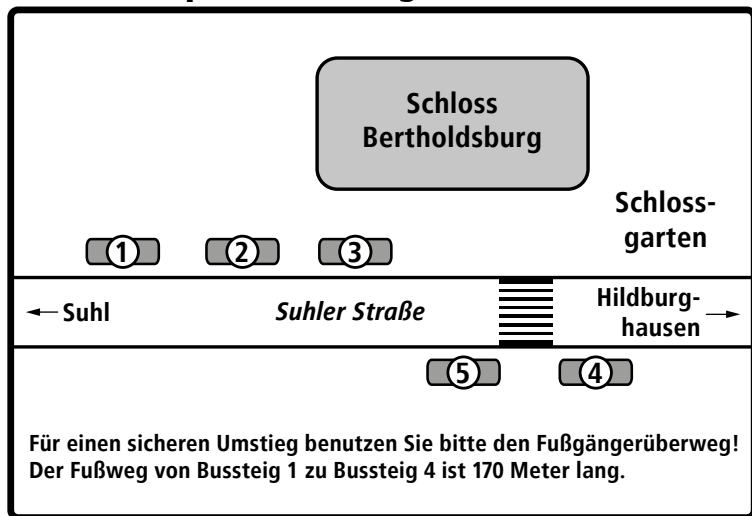

Haltestellenplan Hildburghausen Busbahnhof

Erläuterung der Haltestellen Hildburghausen Busbahnhof

Linie	in Richtung
1 216	Bad Rodach, Adelhausen, Stressenhausen, (Heldburg, Hellingen nur Sa +So)
2 200, 202, 231 260-J	Suhl, Schleusingen, Waldau, Schleusingerneundorf
3 217, 218	Ummerstadt, Heldburg, Streufdorf, Weitramsdorf
4 213, 236	Eisfeld, Hetschbach, Poppenwind, Bürden, Birkenfeld, Hinterrod Stadtlinie
5 218	Käblitz, Schlechtsart, Hellingen, Schweickershausen
6 207, 223, 236	Masserberg, Schnett, Themar, Ehrenberg
7 222, 236	Dingsleben, Pfersdorf, Hildburghausen Gymnasium
8 220, 221	Römhild, Bad Königshofen, Eicha, Gleichamberg, Hindfeld

Haltestellenplan Schleusingen Zentrale Haltestelle

Erläuterung der Haltestellen Schleusingen Zentrale Haltestelle

Linie	in Richtung
1 225, 226, 821	Themar, Gethles, Kloster VeBra, Lengfeld, Fischbach
2 809, 821	Schleusingerneundorf, Hinternah, Silbach, Geisenhöhn
3 200, 203, 226, 252, 809	Suhl, Erlau, Hirschbach, Breitenbach, Altendambach
4 200, 202, 203, 214, 231, 260-J	Hildburghausen, Waldau, Schönbrunn, Masserberg, Heubach, Schnett
5 205, 214, OVG 700	Coburg, Eisfeld, Brattendorf, Sonneberg

Haltestellenplan Themar Bahnhof

Erläuterung der Haltestellen Themar Bahnhof

Linie	in Richtung
1 223	Hildburghausen, Kloster Veßra, Siegritz, St. Bernhard, Dingsleben
2 223, 224, MBB 403	St. Bernhard, Wachenbrunn, Meiningen, Henfstädt, Untermaßfeld
3 225	Schleusingen, Lengfeld, Eichenberg, Bischofrod
4 225	Schleusingen, Kloster Veßra, Neuhoft, Ahlstädt, Gethles
5 226	Suhl, Marisfeld, Grub, Schmeheim, Oberstadt
6	Endhaltestelle