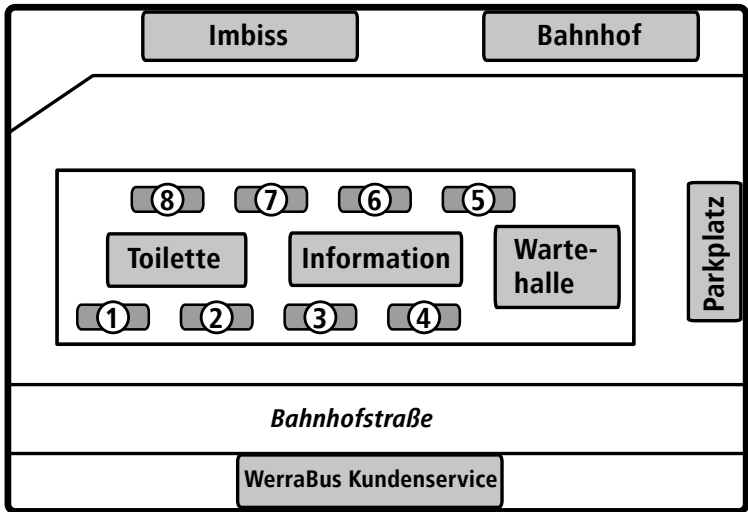

Haltestellenplan Hildburghausen Busbahnhof

Erläuterung der Haltestellen Hildburghausen Busbahnhof

Linie	in Richtung
1 216	Bad Rodach, Adelhausen, Stressenhausen, (Heldburg, Hellingen nur Sa +So)
2 200, 202, 231 260-J	Suhl, Schleusingen, Waldau, Schleusingerneundorf
3 217, 218	Ummerstadt, Heldburg, Streufdorf, Weitramsdorf
4 213, 236	Eisfeld, Hetschbach, Poppenwind, Bürden, Birkenfeld, Hinterrod Stadtlinie
5 218	Käblitz, Schlechtsart, Hellingen, Schweickershausen
6 207, 223, 236	Masserberg, Schnett, Themar, Ehrenberg
7 222, 236	Dingsleben, Pfersdorf, Hildburghausen Gymnasium
8 220, 221	Römhild, Bad Königshofen, Eicha, Gleichamberg, Hindfeld

Haltestellenplan Schleusingen Zentrale Haltestelle

Erläuterung der Haltestellen Schleusingen Zentrale Haltestelle

Linie	in Richtung
1 225, 226, 821	Themar, Gethles, Kloster VeBra, Lengfeld, Fischbach
2 809, 821	Schleusingerneundorf, Hinternah, Silbach, Geisenhöhn
3 200, 203, 226, 252, 809	Suhl, Erlau, Hirschbach, Breitenbach, Altendambach
4 200, 202, 203, 214, 231, 260-J	Hildburghausen, Waldau, Schönbrunn, Masserberg, Heubach, Schnett
5 205, 214, OVG 700	Coburg, Eisfeld, Brattendorf, Sonneberg

Haltestellenplan Themar Bahnhof

Erläuterung der Haltestellen Themar Bahnhof

Linie	in Richtung
1 223	Hildburghausen, Kloster Veßra, Siegritz, St. Bernhard, Dingsleben
2 223, 224, MBB 403	St. Bernhard, Wachenbrunn, Meiningen, Henfstädt, Untermaßfeld
3 225	Schleusingen, Lengfeld, Eichenberg, Bischofrod
4 225	Schleusingen, Kloster Veßra, Neuhoft, Ahlstädt, Gethles
5 226	Suhl, Marisfeld, Grub, Schmeheim, Oberstadt
6	Endhaltestelle