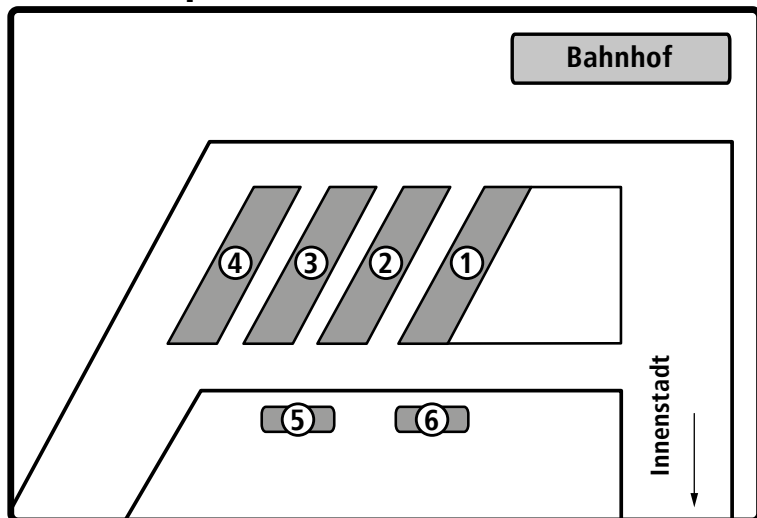

Haltestellenplan Themar Bahnhof

Erläuterung der Haltestellen Themar Bahnhof

Linie	in Richtung
1 223	Hildburghausen, Kloster Veßra, Siegritz, St. Bernhard, Dingsleben
2 223, 224, MBB 403	St. Bernhard, Wachenbrunn, Meiningen, Henfstädt, Untermaßfeld
3 225	Schleusingen, Lengfeld, Eichenberg, Bischofrod
4 225	Schleusingen, Kloster Veßra, Neuhoft, Ahlstädt, Gethles
5 226	Suhl, Marisfeld, Grub, Schmeheim, Oberstadt
6	Endhaltestelle