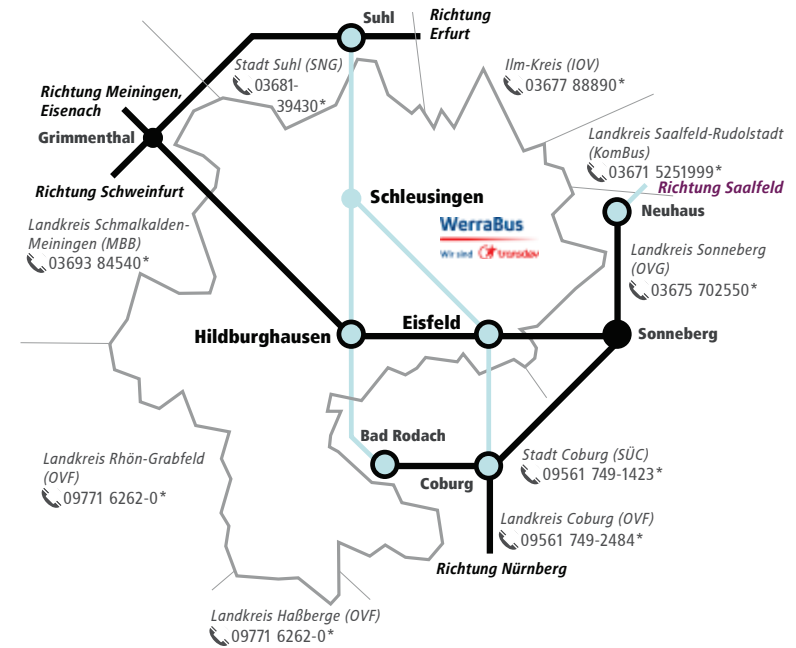

## Verzeichnis der von den Omnibus- und Eisenbahnlinien berührten Orte und Ortsteile

Die hinter den Ortsnamen angegebenen Zahlen bezeichnen die Fahrplannummern. Bei der Buchstabenfolge der Namen mit Umlauten werden Ä, ä, Ö, ö, Ü, ü, als Ae, ae, Oe, oe, Ue, ue angegeben. Namen mit dem Zusatz Bad bzw. Kurort sind unter Bad bzw. Kurort zu suchen.

### Haltestellenplan Suhl Busbahnhof

#### Erläuterung der Haltestellen Suhl Busbahnhof

Linie	in Richtung	Stadtverkehr
1 B B/F	Henneberger Haus - (Gr. Beerbergstraße) - Gewerbegebiet ZM - Zella-Mehlis Suhl Nord - Gewerbegebiet ZM - Zella-Mehlis (nur im Spät- und Wochenendverkehr)	
D1	Lauter - Goldlauter - Heidersbach - Gr. Beerbergstraße	
D2	Gr. Beerbergstraße - Heidersbach - Goldlauter - Lauter	
G	Schleusinger Straße - (Gewerbegebiet Friedberg) - Friedberg	
E	Suhl Neundorf	
F	Suhl Nord	
2 A3	City-Linie	
C1	Lautenberg - Linsenhof - Albrechts - Simson, Gewerbepark	
C2	Zentrum - Heinrichs - Simson - Albrechts - (Wichtshausen)	
C12	Heinrichs - Lautenberg - Albrechts - (Wichtshausen) (nur im Spät- und Wochenendverkehr)	
3 A1	Karl-Marx-Straße - Döllberg/Klinikum	
A2	Döllberg/Klinikum - Karl-Marx-Straße	
A/G	Karl-Marx-Straße - Döllberg/Klinikum - Friedberg (nur im Spät- und Wochenendverkehr)	
A4	Schmiedefelder Straße - Am Himmelreich	
K	Karl-Marx-Straße - Ringberg - Vesser	
9	Endhaltestelle   Haltestellen 6 - 8 auf der Folgeseite	

## Bus und Bahn in der Region / Verknüpfungskarte