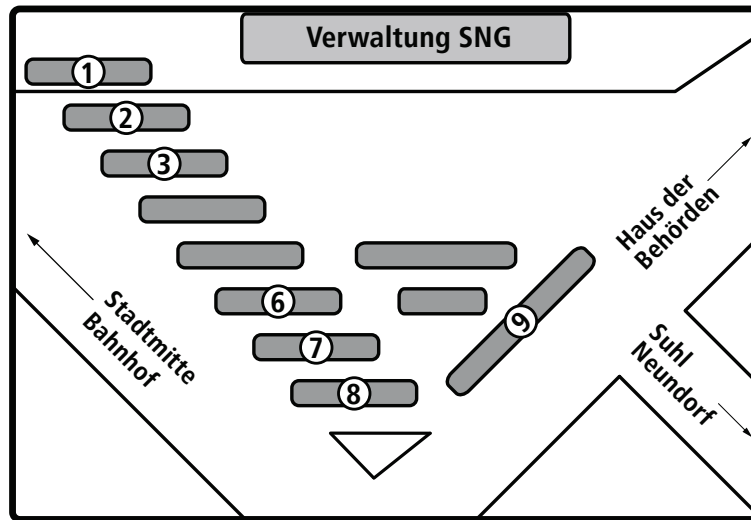

Haltestellenplan Suhl Busbahnhof

Erläuterung der Haltestellen Suhl Busbahnhof

Linie	in Richtung	Regionalverkehr
6	300	Ilmenau
	400	Meiningen über Zella-Mehlis
	400	Meiningen über Rohr
7	422	Zella-Mehlis, Oberhof
	440	Schmalkalden, Bad Salzungen
	457	Steinbach-Hallenberg
8	200	Schleusingen, Hildburghausen
	203	Schleusingen, Masserberg
	226	Schleusingen, Marisfeld, Themar
	809	Schleusingen, Schleusingerneudorf
9	Endhaltestelle