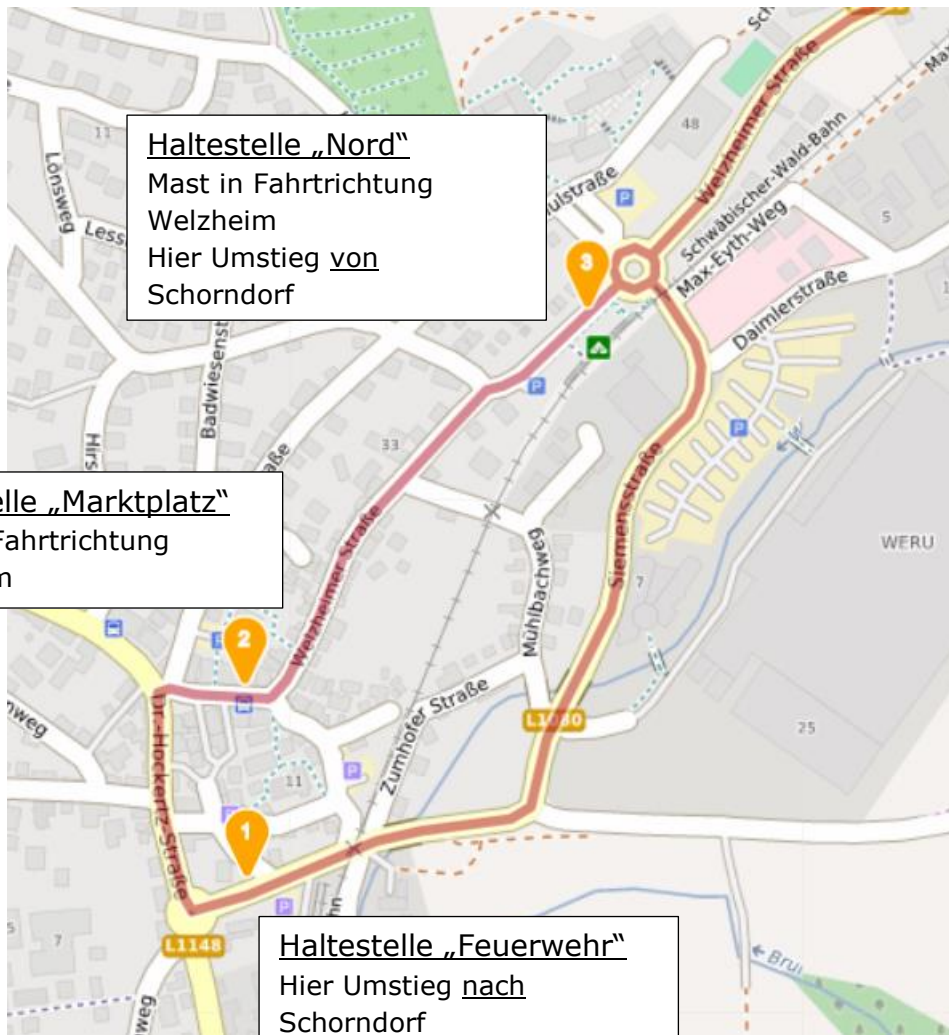

**LINIENVERLAUFSPLAN IM ORTSGEBIET RUDERSBERG
für den SEV-Bus Schorndorf – Rudersberg - Schorndorf**

Quelle: www.openrouteservice.org

**LINIENVERLAUFSPLAN IM ORTSGEBIET RUDERSBERG
für den Kleinbus Oberndorf – Rudersberg - Oberndorf**

Quelle: www.openrouteservice.org