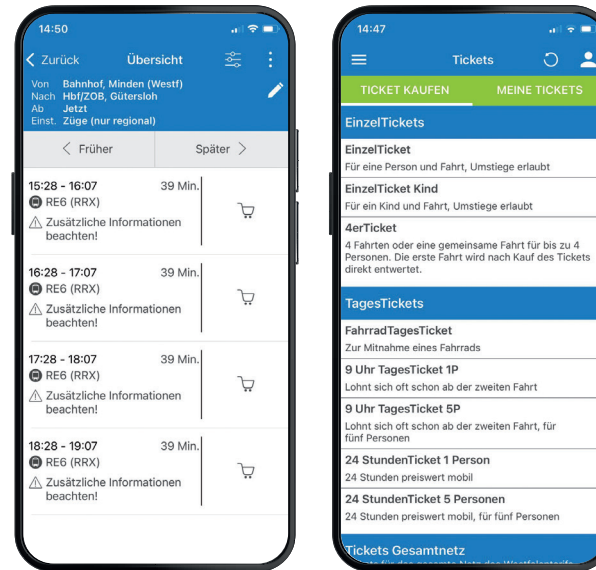

### Fahrplanauskunft

Per GPS ermittelt die App die nächstgelegene Haltestelle und zeigt Ihnen in der Übersicht alle Verbindungen sowie eventuelle Verspätungen.

### Weitere Funktionen der App:

Hinterlegen Sie ausgewählte Ziele oder Strecken als Favoriten. Und mit einem einfachen Klick rufen Sie diese beim nächsten Mal wieder auf und bekommen die optimale Verbindung angezeigt.

Mit dem Abfahrtsmonitor können Sie sich alle Abfahrten und Ankünfte einer ausgewählten Haltestelle anzeigen lassen.

## Kaufen.

Mit der App haben Sie Ihren Fahrkarten-Automaten immer dabei.

Mit der OWLmobil App kaufen Sie mit nur wenigen Klicks Fahrkarten sicher und bequem online. Sie können sich Tickets des WestfalenTarifs und des NRW Tarifs per Direktkauf oder aus der Fahrplanauskunft heraus anzeigen lassen und sofort erwerben. Nach Abschluss des Kaufprozesses wird das Ticket direkt auf Ihr Handy geladen. Die App schlägt Ihnen außerdem zu jeder von Ihnen gewählten Fahrt ein passendes Ticket vor.