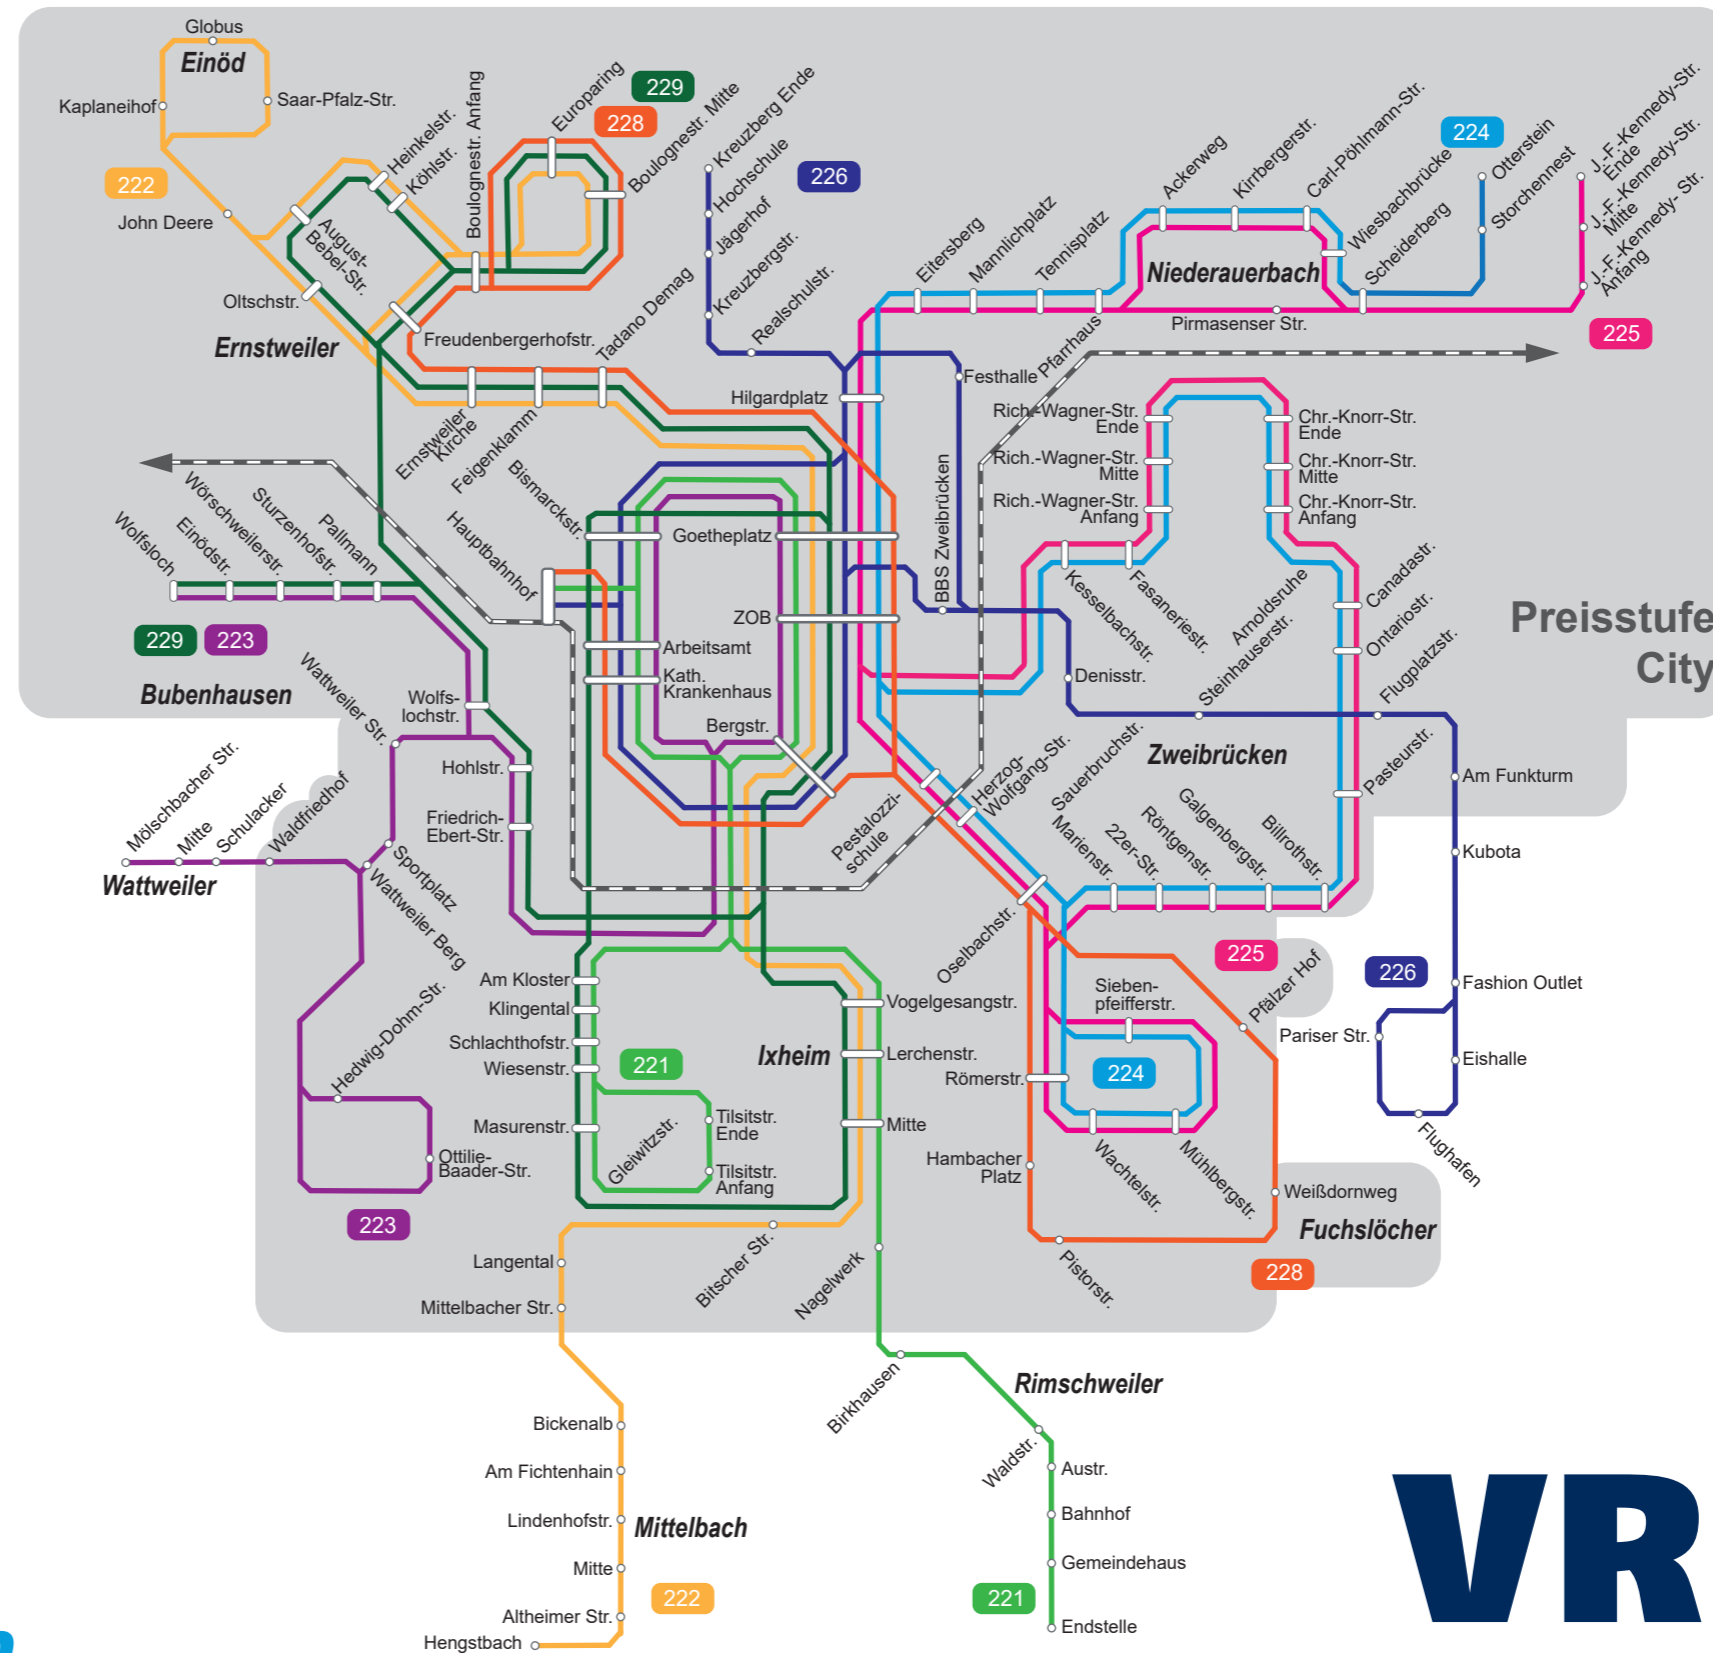

# Linienetzplan Stadt Zweibrücken

## Stadtbus Zweibrücken

Wir sind  transdev

- 221 Rimschweiler - Ixheim - Stadtmitte - Hbf - Gleitwitzstraße
- 222 Hengstbach - Mittelbach - Ixheim - Stadtmitte - Globus - Europaring
- 223 Wattweiler - Beckenswäldchen - Stadtmitte - Kaiserstraße - Bubenhausen
- 224 Pasteurstraße (Fasanerieberg) - Stadtmitte - Otterstein (Niederauerbach)
- 225 J.-F.-Kennedy-Straße (Niederauerbach) - Stadtmitte - Pasteurstraße (Fasanerieberg) (Flughafen/Fashion Outlet)
- 226 Kreuzberg (Hochschule) - Hbf - Stadtmitte - Flughafen/Fashion Outlet
- 228 Stadtmitte(ZOB) - Tadano - Demag - Europaring - Fuchslöcher - Hbf
- 229 Gleitwitzstraße (Langental) - Ixheim - Stadtmitte - Europaring (Ernstweiler) - Wolfsloch (Bubenhausen)

### Legende

-  Haltestelle
-  Endstation
-  Bahn
- 221 Liniennummer

*Einfach ankommen.*