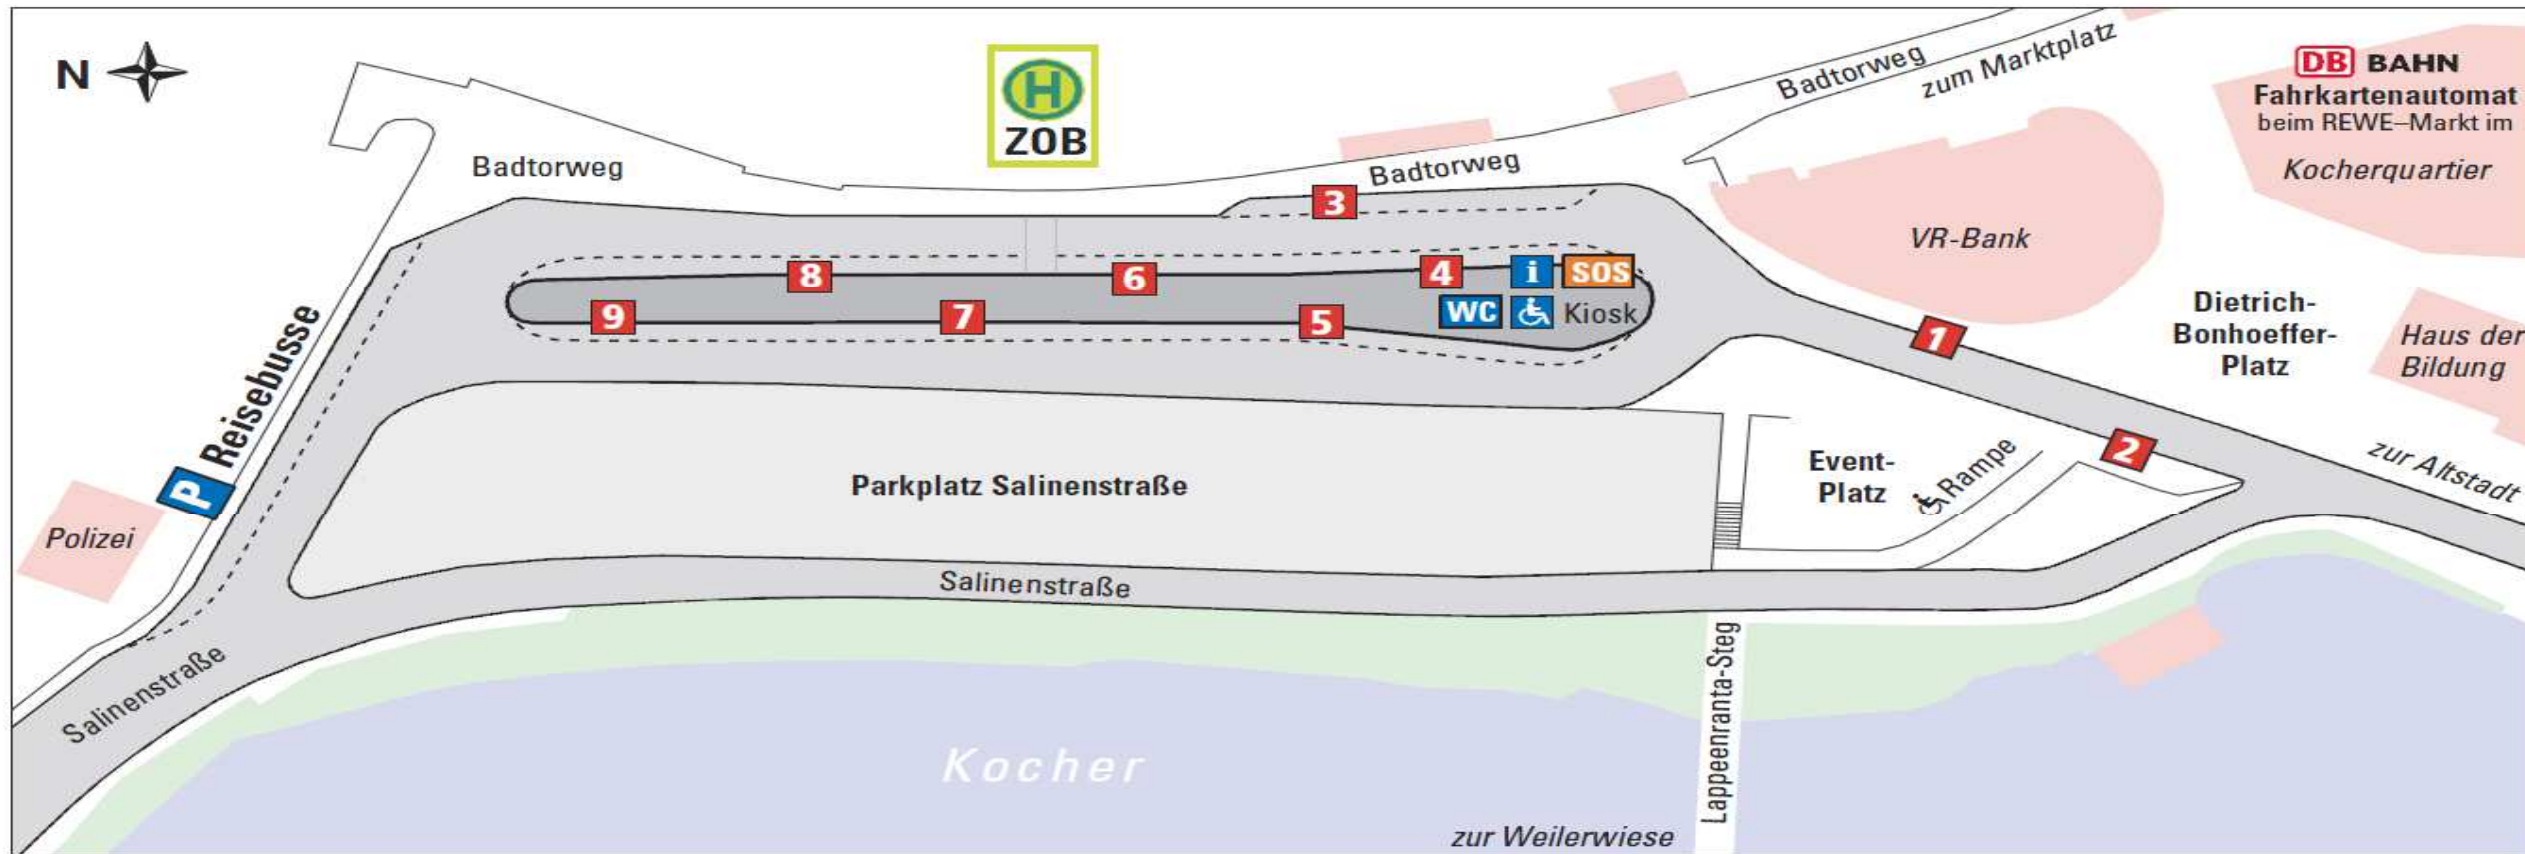

Lageplan ZOB Schwäbisch Hall

Bussteige **1** – **4**
Stadtbus Schwäbisch Hall

Bussteige **4** – **9**
Regionalverkehr

H **1** Bussteig-Nummer
i Information
WC **♿** WC + Behinderten-WC
SOS Notruf

Bussteig	Linie	Richtung	VU	Bussteig	Linie	Richtung	VU	Bussteig
2	1	Kreuzäcker – Mittelhöhe – Bahnhof Hessental – Michelbach/Bilz	Stadtbus	2	12	Sulzdorf – Vellberg – Obersontheim – Bühlertann – Bühlerzell	Müller	6
1	1	Rollhof – Reifenhof – Schulzentrum West – Tullauer Höhe	Stadtbus	1	6	13 Vellberg – Bühlertann – Rosenberg – Ellwangen (FahrBus 7870)	Müller	6
2	2	Herrenäcker – Solpark – Grundwiesen – Bahnhof Hessental	Stadtbus	2	8	17 Sulzdorf – Mittelfischach – Engelhofen	Müller	8
1	2	Waldorfschule – Teurershof	Stadtbus	1	6	18 Sulzdorf – Vellberg – Großaltdorf – Eckartshausen – Ilshofen	Müller	6
4	3	Handelszentrum West – Kerz – Waldfriedhof	Stadtbus	4	7	20 Michelfeld – Mainhardt (– Wüstenrot / RBS 7900)	RBS	7
4	4	Auwiese – Ev. Diakoniewerk	Stadtbus	4	9	20 Bausparkasse	RBS	9
3	4	Bahnhof Schwäbisch Hall – Steinbach – Bahnhof Hessental	Stadtbus	3	8	23 Wolpertshausen – Ilshofen – Kirchberg – Rot am See – Rothenburg o.d.T.	Müller	8
4	4A	AOK – Stadtwerke – Tullau – Löwenbrauerei	Stadtbus	4	5	26 Untermünkheim – Braunsbach – Künzelsau Bahnhof Schwäbisch Hall	NVH	5
2	5	Herrenäcker – Altenhausen – Tüngental – Sulzdorf – Ilshofen	Stadtbus	2	5	28 Untermünkheim – Kupferzell – Gaisbach – Künzelsau (FrankenExpress)	NVH	5
4	6	Gelbingen – Breitenstein – Eltershofen	Stadtbus	4	5	29 Untermünkheim – Kupfer – Westernach – Eschentäl – Kupferzell	Röhler	5
3	7	Teurershof – Gottwollshausen – Wackershofen – Gailenkirchen	Stadtbus	3	5	30 Untermünkheim – Kupfer – Brachbach – Schönenberg	Röhler	5
3	8	Bibersfeld – Sittenhardt – Oberrot – Fichtenberg – Gaildorf	Stadtbus	3	5	31 Untermünkheim – Braunsbach – Obersteinach – Ilshofen	Röhler	5
3	10	Rieden – Uttenhofen – Westheim – Hirschfelden – Michelbach/Bilz	Stadtbus	3	7	32 Michelfeld – Gnadental – Witzmannsweiler – Waldenburg	Röhler	7
4	16	Uttenhofen – Westheim – Gaildorf – Unterrot	Müller	4	5	71 Braunsbach – Langenburg – Gerabronn – Blaufelden – Schrozberg	Röhler	5
9	16	Bausparkasse	Müller	9	4	S1 Wolpertshausen – Crailsheim (Schnellbus)	Müller	4
9	E	E-Wagen	Diverse	9	4	Rxx RufBus-Linien R10, R16N, R20, R23, R26 (nur auf Anmeldung)	RufBus	4