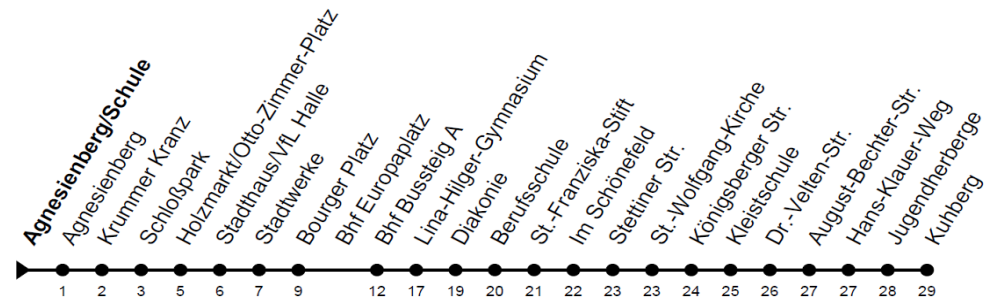

Ausfälle SBK/VGK für Montag, 05.09.2022

LINIE 201

ab Im Ellenfeld nach Bahnhof	ab Bahnhof nach Ebernburg/Schule	ab Ebernburg/Schule nach Bahnhof	ab Bahnhof nach Im Ellenfeld
		05:55	06:20
		06:55	
06:32	06:58	07:20	07:45
07:57	08:20	08:50	09:15
09:27	09:50	10:20	10:45
10:57			
	11:20	11:50	12:15
12:27	12:50	13:20	13:45
13:57	14:20		

Ausfälle SBK/VGK für Montag, 05.09.2022

LINIE 202

ab Bahnhof nach Raabestraße	ab Raabestraße nach Bahnhof
05:58	06:04
17:50	17:56

Ausfälle SBK/VGK für Montag, 05.09.2022

LINIE 203

ab Kuhberg nach Bahnhof	ab Bahnhof nach Agnesienberg/Schule	ab Agnesienberg/Schule nach Bahnhof	ab Bahnhof nach Kuhberg
			7:37 (bis Kleistschule)
	07:23	07:31	07:46
08:01	08:20	08:30	08:45
09:01	09:20	09:30	09:45
10:01			

Ausfälle SBK/VGK für Montag, 05.09.2022

LINIE 204

ab Winzenheim nach Bahnhof	ab Bahnhof nach Hohe Bell	ab Hohe Bell nach Bahnhof	ab Bahnhof nach Winzenheim
09:18	09:45	10:00	10:20
10:48	11:15	11:30	11:50
12:48	13:15	13:30	13:50
			14:50
15:18	15:45	16:00	16:20
16:48	17:15	17:30	17:50
18:18	18:45	19:00	19:20
19:37			

LINIE 221

ab KH/Bahnhof nach Bosenheim/ Pfaffenschwabenheim/ Sprendlingen / Wolfsheim	ab Pfaffenschwabenheim/ Sprendlingen / Wolfsheim nach KH/ Bahnhof
13:25	
16:20	17:02

LINIE 222

ab Bahnhof/ Ebernburg nach Hallgarten	ab Hallgarten nach Ebernburg (KH/Bahnhof)
	07:08