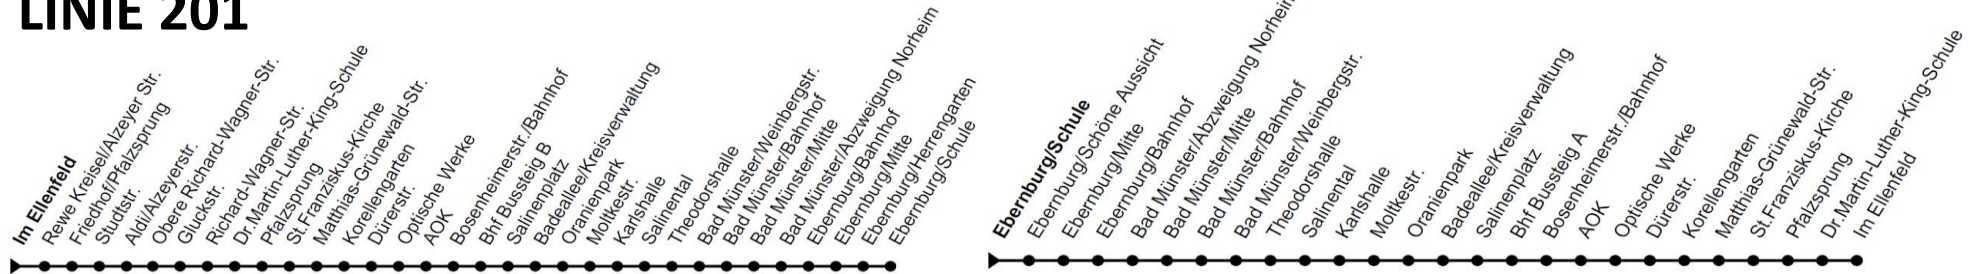

Ausfälle SBK/VGK für Montag, 05.09.2022

LINIE 201

ab Im Ellenfeld nach Bahnhof	ab Bahnhof nach Ebernburg/Schule	ab Ebernburg/Schule nach Bahnhof	ab Bahnhof nach Im Ellenfeld
		05:55	06:20
		06:55	
06:32	06:58	07:20	07:45
07:57	08:20	08:50	09:15
09:27	09:50	10:20	10:45
10:57			
	11:20	11:50	12:15
12:27	12:50	13:20	13:45
13:57	14:20		

Ausfälle SBK/VGK für Montag, 05.09.2022

LINIE 202

ab Bahnhof nach Raabestraße	ab Raabestraße nach Bahnhof
05:58	06:04
17:50	17:56

Ausfälle SBK/VGK für Montag, 05.09.2022

LINIE 203

ab Kuhberg nach Bahnhof	ab Bahnhof nach Agnesienberg/Schule	ab Agnesienberg/Schule nach Bahnhof	ab Bahnhof nach Kuhberg
			7:37 (bis Kleistschule)
	07:23	07:31	07:46
08:01	08:20	08:30	08:45
09:01	09:20	09:30	09:45
10:01			

Ausfälle SBK/VGK für Montag, 05.09.2022

LINIE 204

ab Winzenheim nach Bahnhof	ab Bahnhof nach Hohe Bell	ab Hohe Bell nach Bahnhof	ab Bahnhof nach Winzenheim
09:18	09:45	10:00	10:20
10:48	11:15	11:30	11:50
12:48	13:15	13:30	13:50
			14:50
15:18	15:45	16:00	16:20
16:48	17:15	17:30	17:50
18:18	18:45	19:00	19:20
19:37			