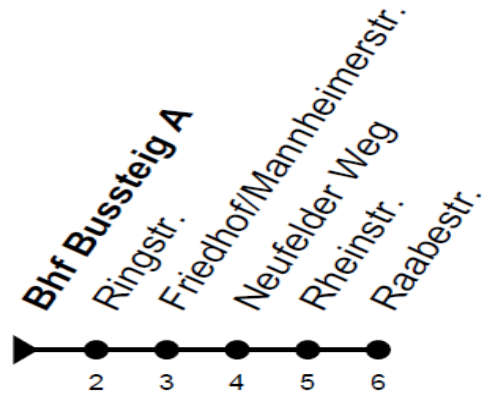

Ausfälle SBK/VGK für Montag, 05.09.2022

LINIE 201

ab Im Ellenfeld nach Bahnhof	ab Bahnhof nach Ebernburg/Schule	ab Ebernburg/Schule nach Bahnhof	ab Bahnhof nach Im Ellenfeld
		05:55	06:20
		06:55	
06:32	06:58	07:20	07:45
07:57	08:20	08:50	09:15
09:27	09:50	10:20	10:45
10:57			
	11:20	11:50	12:15
12:27	12:50	13:20	13:45
13:57	14:20		

Ausfälle SBK/VGK für Montag, 05.09.2022

LINIE 202

ab Bahnhof nach Raabestraße	ab Raabestraße nach Bahnhof
05:58	06:04
17:50	17:56

Ausfälle SBK/VGK für Montag, 05.09.2022

LINIE 203

ab Kuhberg nach Bahnhof	ab Bahnhof nach Agnesienberg/Schule	ab Agnesienberg/Schule nach Bahnhof	ab Bahnhof nach Kuhberg
			7:37 (bis Kleistschule)
	07:23	07:31	07:46
08:01	08:20	08:30	08:45
09:01	09:20	09:30	09:45
10:01			