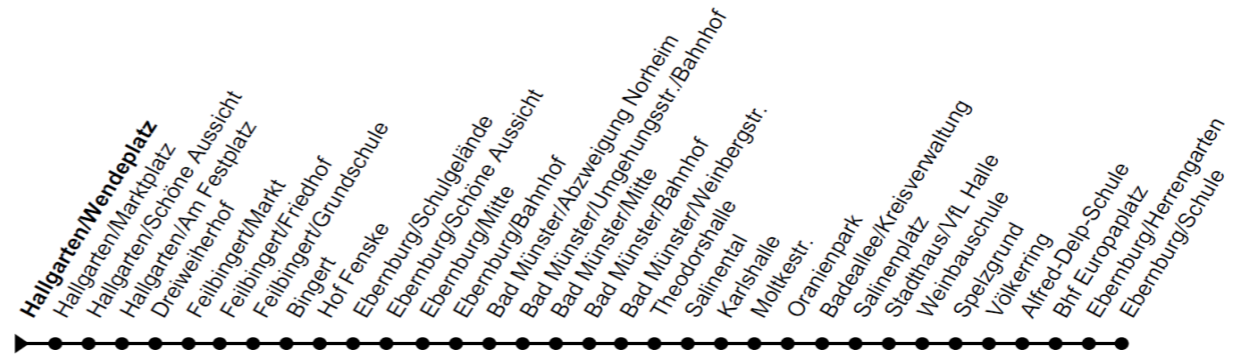

Ausfälle SBK/VGK für Montag, 05.09.2022

LINIE 202

ab Bahnhof nach Raabestraße	ab Raabestraße nach Bahnhof
05:58	06:04
17:50	17:56

Ausfälle SBK/VGK für Montag, 05.09.2022

LINIE 203

ab Kuhberg nach Bahnhof	ab Bahnhof nach Agnesienberg/Schule	ab Agnesienberg/Schule nach Bahnhof	ab Bahnhof nach Kuhberg
			7:37 (bis Kleistschule)
	07:23	07:31	07:46
08:01	08:20	08:30	08:45
09:01	09:20	09:30	09:45
10:01			

Ausfälle SBK/VGK für Montag, 05.09.2022

LINIE 204

ab Winzenheim nach Bahnhof	ab Bahnhof nach Hohe Bell	ab Hohe Bell nach Bahnhof	ab Bahnhof nach Winzenheim
09:18	09:45	10:00	10:20
10:48	11:15	11:30	11:50
12:48	13:15	13:30	13:50
			14:50
15:18	15:45	16:00	16:20
16:48	17:15	17:30	17:50
18:18	18:45	19:00	19:20
19:37			

LINIE 221

ab KH/Bahnhof nach Bosenheim/ Pfaffenschwabenheim/ Sprendlingen / Wolfsheim	ab Pfaffenschwabenheim/ Sprendlingen / Wolfsheim nach KH/ Bahnhof
13:25	
16:20	17:02

LINIE 222

ab Bahnhof/ Ebernburg nach Hallgarten	ab Hallgarten nach Ebernburg (KH/Bahnhof)
	07:08