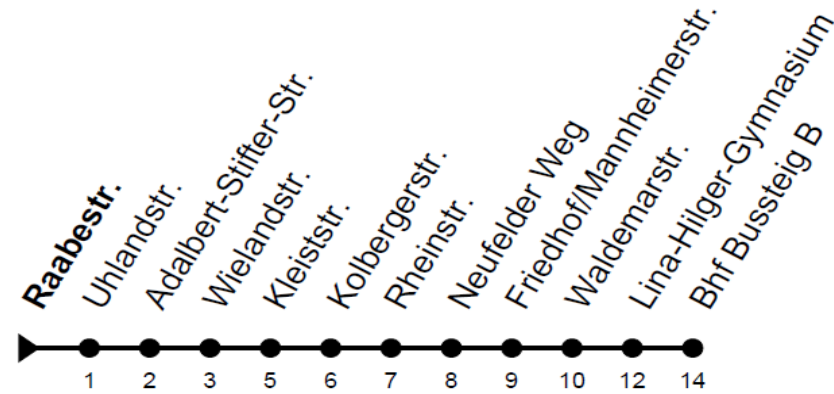

Ausfälle SBK/VGK für Montag, 05.09.2022

LINIE 201

ab Im Ellenfeld nach Bahnhof	ab Bahnhof nach Ebernburg/Schule	ab Ebernburg/Schule nach Bahnhof	ab Bahnhof nach Im Ellenfeld
		05:55	06:20
		06:55	
06:32	06:58	07:20	07:45
07:57	08:20	08:50	09:15
09:27	09:50	10:20	10:45
10:57			
	11:20	11:50	12:15
12:27	12:50	13:20	13:45
13:57	14:20		

Ausfälle SBK/VGK für Montag, 05.09.2022

LINIE 202

ab Bahnhof nach Raabestraße	ab Raabestraße nach Bahnhof
05:58	06:04
17:50	17:56

Ausfälle SBK/VGK für Montag, 05.09.2022

LINIE 203

ab Kuhberg nach Bahnhof	ab Bahnhof nach Agnesienberg/Schule	ab Agnesienberg/Schule nach Bahnhof	ab Bahnhof nach Kuhberg
			7:37 (bis Kleistschule)
	07:23	07:31	07:46
08:01	08:20	08:30	08:45
09:01	09:20	09:30	09:45
10:01			

Ausfälle SBK/VGK für Montag, 05.09.2022

LINIE 204

ab Winzenheim nach Bahnhof	ab Bahnhof nach Hohe Bell	ab Hohe Bell nach Bahnhof	ab Bahnhof nach Winzenheim
09:18	09:45	10:00	10:20
10:48	11:15	11:30	11:50
12:48	13:15	13:30	13:50
			14:50
15:18	15:45	16:00	16:20
16:48	17:15	17:30	17:50
18:18	18:45	19:00	19:20
19:37			