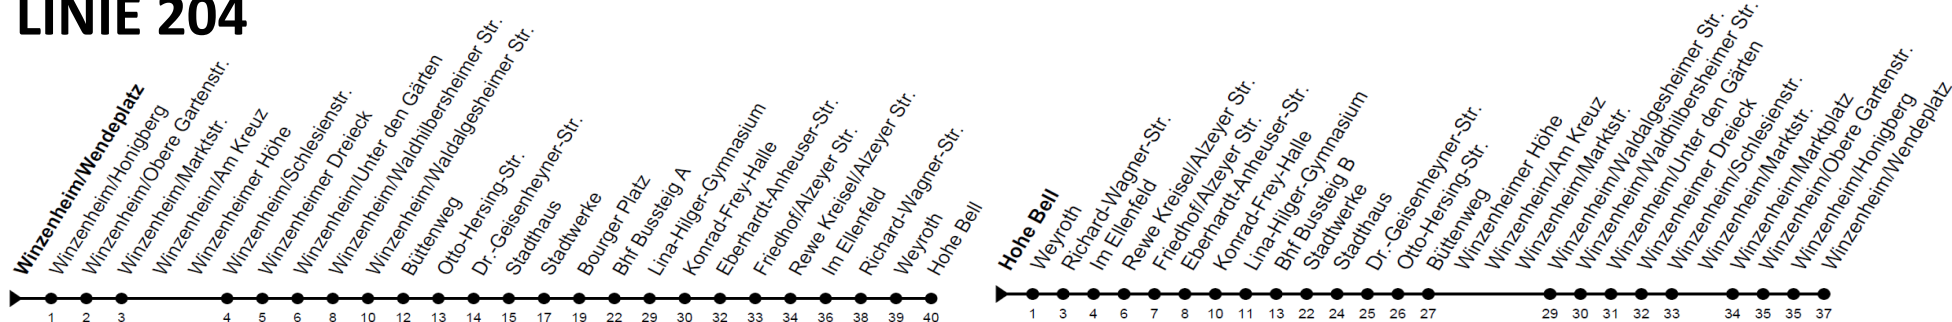

Ausfälle SBK/VGK für Montag, 05.09.2022

LINIE 204

ab Winzenheim nach Bahnhof	ab Bahnhof nach Hohe Bell	ab Hohe Bell nach Bahnhof	ab Bahnhof nach Winzenheim
09:18	09:45	10:00	10:20
10:48	11:15	11:30	11:50
12:48	13:15	13:30	13:50
			14:50
15:18	15:45	16:00	16:20
16:48	17:15	17:30	17:50
18:18	18:45	19:00	19:20
19:37