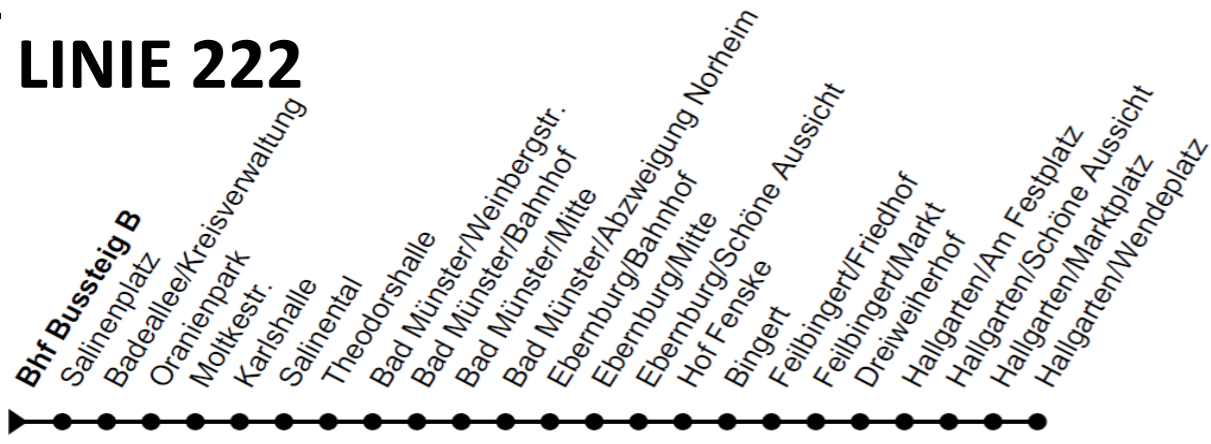

Ausfälle SBK/VGK für Montag, 05.09.2022

LINIE 202

ab Bahnhof nach Raabestraße	ab Raabestraße nach Bahnhof
05:58	06:04
17:50	17:56

Ausfälle SBK/VGK für Montag, 05.09.2022

LINIE 203

ab Kuhberg nach Bahnhof	ab Bahnhof nach Agnesienberg/Schule	ab Agnesienberg/Schule nach Bahnhof	ab Bahnhof nach Kuhberg
			7:37 (bis Kleistschule)
	07:23	07:31	07:46
08:01	08:20	08:30	08:45
09:01	09:20	09:30	09:45
10:01			

Ausfälle SBK/VGK für Montag, 05.09.2022

LINIE 204

ab Winzenheim nach Bahnhof	ab Bahnhof nach Hohe Bell	ab Hohe Bell nach Bahnhof	ab Bahnhof nach Winzenheim
09:18	09:45	10:00	10:20
10:48	11:15	11:30	11:50
12:48	13:15	13:30	13:50
			14:50
15:18	15:45	16:00	16:20
16:48	17:15	17:30	17:50
18:18	18:45	19:00	19:20
19:37			

LINIE 221

ab KH/Bahnhof nach Bosenheim/ Pfaffenschwabenheim/ Sprendlingen / Wolfsheim	ab Pfaffenschwabenheim/ Sprendlingen / Wolfsheim nach KH/ Bahnhof
13:25	
16:20	17:02

LINIE 222

ab Bahnhof/ Ebernburg nach Hallgarten	ab Hallgarten nach Ebernburg (KH/Bahnhof)
	07:08