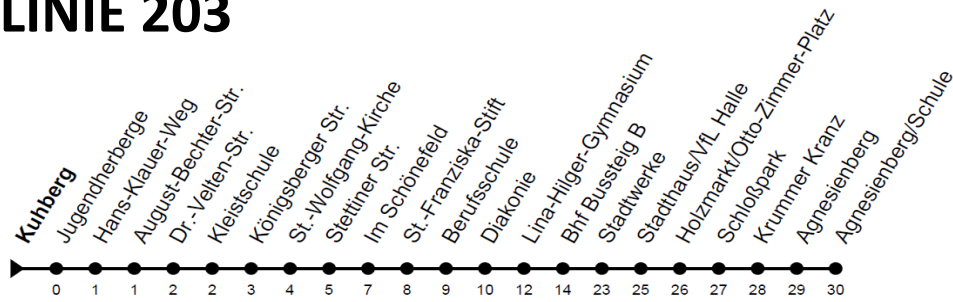

Ausfälle SBK/VGK für Montag, 05.09.2022

LINIE 201

ab Im Ellenfeld nach Bahnhof	ab Bahnhof nach Ebernburg/Schule	ab Ebernburg/Schule nach Bahnhof	ab Bahnhof nach Im Ellenfeld
		05:55	06:20
		06:55	
06:32	06:58	07:20	07:45
07:57	08:20	08:50	09:15
09:27	09:50	10:20	10:45
10:57			
	11:20	11:50	12:15
12:27	12:50	13:20	13:45
13:57	14:20		

Ausfälle SBK/VGK für Montag, 05.09.2022

LINIE 202

ab Bahnhof nach Raabestraße	ab Raabestraße nach Bahnhof
05:58	06:04
17:50	17:56

Ausfälle SBK/VGK für Montag, 05.09.2022

LINIE 203

ab Kuhberg nach Bahnhof	ab Bahnhof nach Agnesienberg/Schule	ab Agnesienberg/Schule nach Bahnhof	ab Bahnhof nach Kuhberg
			7:37 (bis Kleistschule)
	07:23	07:31	07:46
08:01	08:20	08:30	08:45
09:01	09:20	09:30	09:45
10:01			

Ausfälle SBK/VGK für Montag, 05.09.2022

LINIE 204

ab Winzenheim nach Bahnhof	ab Bahnhof nach Hohe Bell	ab Hohe Bell nach Bahnhof	ab Bahnhof nach Winzenheim
09:18	09:45	10:00	10:20
10:48	11:15	11:30	11:50
12:48	13:15	13:30	13:50
			14:50
15:18	15:45	16:00	16:20
16:48	17:15	17:30	17:50
18:18	18:45	19:00	19:20
19:37			

LINIE 221

ab KH/Bahnhof nach Bosenheim/ Pfaffenschwabenheim/ Sprendlingen / Wolfsheim	ab Pfaffenschwabenheim/ Sprendlingen / Wolfsheim nach KH/ Bahnhof
13:25	
16:20	17:02

LINIE 222

ab Bahnhof/ Ebernburg nach Hallgarten	ab Hallgarten nach Ebernburg (KH/Bahnhof)
	07:08