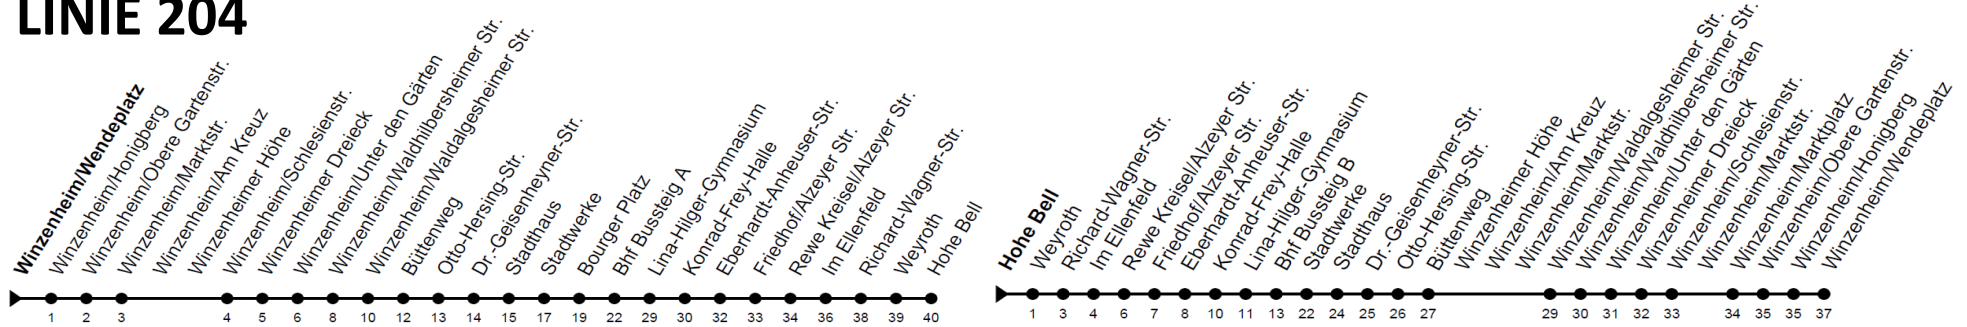

Ausfälle SBK/VGK für Samstag, 03.09.2022

LINIE 204

ab Winzenheim nach Bahnhof	ab Bahnhof nach Hohe Bell	ab Hohe Bell nach Bahnhof	ab Bahnhof nach Winzenheim
07:18	07:45	08:00	08:20
08:48	09:15	09:30	09:50
10:18	10:45	11:00	11:20
11:18	11:45	12:00	12:20
11:48	12:15	12:30	12:50
12:48	13:10	13:30	13:50
13:18	13:45	14:03	14:18
			18:18
18:29	18:50	19:03	19:18
19:29