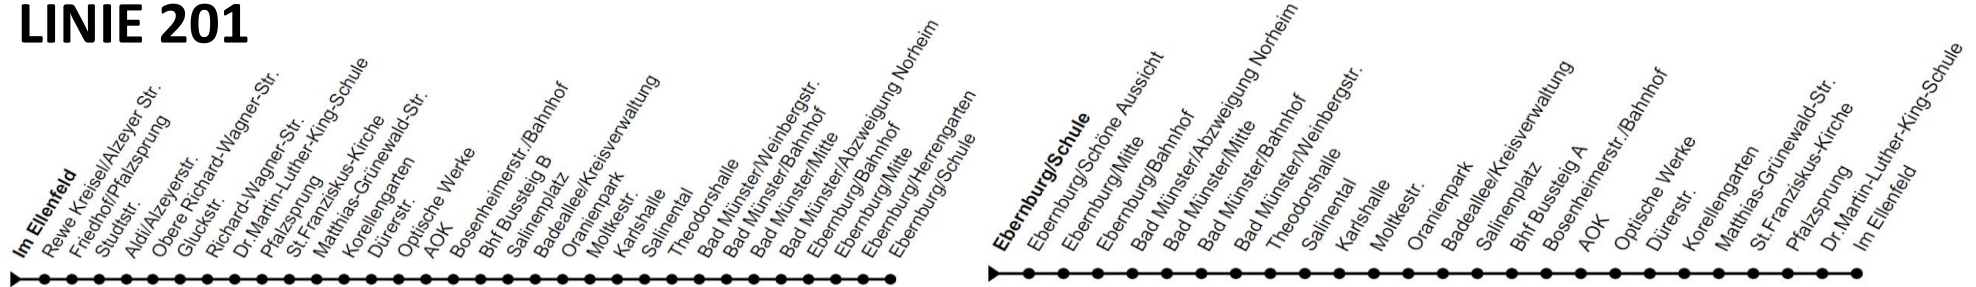

Ausfälle SBK/VGK für Samstag, 03.09.2022

LINIE 201

ab Im Ellenfeld nach Bahnhof	ab Bahnhof nach Ebernburg/Schule	ab Ebernburg/Schule nach Bahnhof	ab Bahnhof nach Im Ellenfeld
06:25			
		07:50	08:15
08:27	08:50	09:20	09:45
			10:45
09:57	10:20	10:50	11:15
10:57	11:20	11:50	12:15
11:27			
12:27	12:50	13:20	
	14:20	14:55	15:20
15:31	15:50	16:25	

Ausfälle SBK/VGK für Samstag, 03.09.2022

LINIE 202

ab Bahnhof nach Raabestraße	ab Raabestraße nach Bahnhof
06:50	06:56
07:25	07:31
07:50	07:56
08:20	08:26
12:50	12:56
16:50	16:56
17:50	17:56

Ausfälle SBK/VGK für Samstag, 03.09.2022

LINIE 203

ab Kuhberg nach Bahnhof	ab Bahnhof nach Agnesienberg/Schule	ab Agnesienberg/Schule nach Bahnhof	ab Bahnhof nach Kuhberg
			13:45
14:01	14:20	14:30	
			16:20
16:57	17:20	17:30	
			18:20
18:39			

Ausfälle SBK/VGK für Samstag, 03.09.2022

LINIE 204

ab Winzenheim nach Bahnhof	ab Bahnhof nach Hohe Bell	ab Hohe Bell nach Bahnhof	ab Bahnhof nach Winzenheim
07:18	07:45	08:00	08:20
08:48	09:15	09:30	09:50
10:18	10:45	11:00	11:20
11:18	11:45	12:00	12:20
11:48	12:15	12:30	12:50
12:48	13:10	13:30	13:50
13:18	13:45	14:03	14:18
			18:18
18:29	18:50	19:03	19:18
19:29			