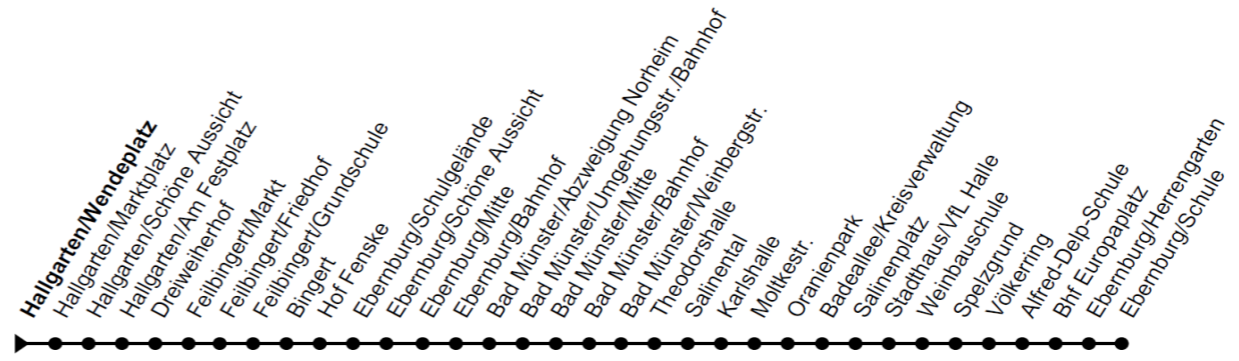

LINIE 222

ab Bahnhof/ Ebernburg nach Hallgarten	ab Hallgarten nach Ebernburg (KH/Bahnhof)
06:45	07:20
14:40 (ab Ebernburg Schule)	15:01