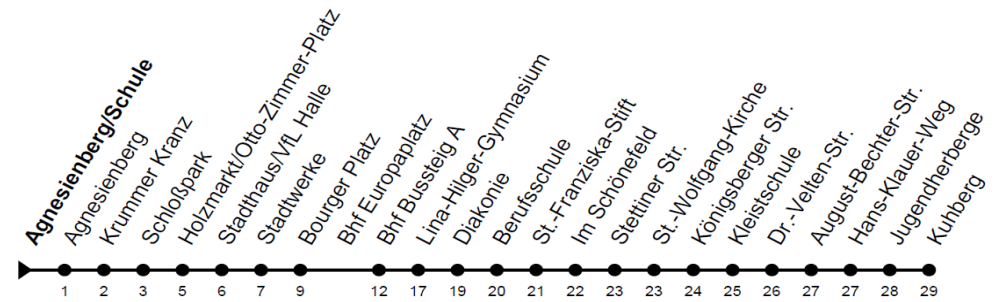

Ausfälle SBK/VGK für Samstag, 03.09.2022

LINIE 201

ab Im Ellenfeld nach Bahnhof	ab Bahnhof nach Ebernburg/Schule	ab Ebernburg/Schule nach Bahnhof	ab Bahnhof nach Im Ellenfeld
06:25			
		07:50	08:15
08:27	08:50	09:20	09:45
			10:45
09:57	10:20	10:50	11:15
10:57	11:20	11:50	12:15
11:27			
12:27	12:50	13:20	
	14:20	14:55	15:20
15:31	15:50	16:25	

Ausfälle SBK/VGK für Samstag, 03.09.2022

LINIE 202

ab Bahnhof nach Raabestraße	ab Raabestraße nach Bahnhof
06:50	06:56
07:25	07:31
07:50	07:56
08:20	08:26
12:50	12:56
16:50	16:56
17:50	17:56

Ausfälle SBK/VGK für Samstag, 03.09.2022

LINIE 203

ab Kuhberg nach Bahnhof	ab Bahnhof nach Agnesienberg/Schule	ab Agnesienberg/Schule nach Bahnhof	ab Bahnhof nach Kuhberg
			13:45
14:01	14:20	14:30	
			16:20
16:57	17:20	17:30	
			18:20
18:39			

Ausfälle SBK/VGK für Samstag, 03.09.2022

LINIE 204

ab Winzenheim nach Bahnhof	ab Bahnhof nach Hohe Bell	ab Hohe Bell nach Bahnhof	ab Bahnhof nach Winzenheim
07:18	07:45	08:00	08:20
08:48	09:15	09:30	09:50
10:18	10:45	11:00	11:20
11:18	11:45	12:00	12:20
11:48	12:15	12:30	12:50
12:48	13:10	13:30	13:50
13:18	13:45	14:03	14:18
			18:18
18:29	18:50	19:03	19:18
19:29			