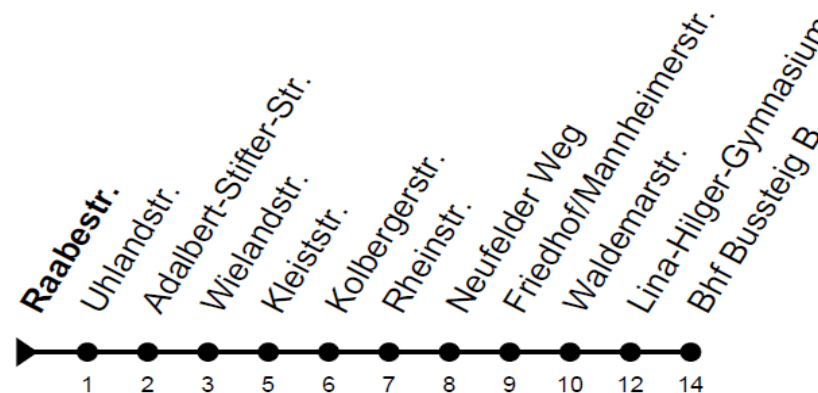

Ausfälle SBK/VGK für Samstag, 03.09.2022

LINIE 201

ab Im Ellenfeld nach Bahnhof	ab Bahnhof nach Ebernburg/Schule	ab Ebernburg/Schule nach Bahnhof	ab Bahnhof nach Im Ellenfeld
06:25			
		07:50	08:15
08:27	08:50	09:20	09:45
			10:45
09:57	10:20	10:50	11:15
10:57	11:20	11:50	12:15
11:27			
12:27	12:50	13:20	
	14:20	14:55	15:20
15:31	15:50	16:25	

Ausfälle SBK/VGK für Samstag, 03.09.2022

LINIE 202

ab Bahnhof nach Raabestraße	ab Raabestraße nach Bahnhof
06:50	06:56
07:25	07:31
07:50	07:56
08:20	08:26
12:50	12:56
16:50	16:56
17:50	17:56

Ausfälle SBK/VGK für Samstag, 03.09.2022

LINIE 203

ab Kuhberg nach Bahnhof	ab Bahnhof nach Agnesienberg/Schule	ab Agnesienberg/Schule nach Bahnhof	ab Bahnhof nach Kuhberg
			13:45
14:01	14:20	14:30	
			16:20
16:57	17:20	17:30	
			18:20
18:39			