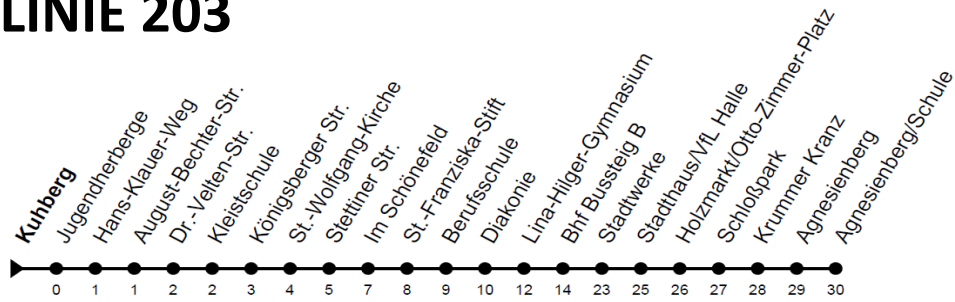

Ausfälle SBK/VGK für Samstag, 03.09.2022

LINIE 201

ab Im Ellenfeld nach Bahnhof	ab Bahnhof nach Ebernburg/Schule	ab Ebernburg/Schule nach Bahnhof	ab Bahnhof nach Im Ellenfeld
06:25			
		07:50	08:15
08:27	08:50	09:20	09:45
			10:45
09:57	10:20	10:50	11:15
10:57	11:20	11:50	12:15
11:27			
12:27	12:50	13:20	
	14:20	14:55	15:20
15:31	15:50	16:25	

Ausfälle SBK/VGK für Samstag, 03.09.2022

LINIE 202

ab Bahnhof nach Raabestraße	ab Raabestraße nach Bahnhof
06:50	06:56
07:25	07:31
07:50	07:56
08:20	08:26
12:50	12:56
16:50	16:56
17:50	17:56

Ausfälle SBK/VGK für Samstag, 03.09.2022

LINIE 203

ab Kuhberg nach Bahnhof	ab Bahnhof nach Agnesienberg/Schule	ab Agnesienberg/Schule nach Bahnhof	ab Bahnhof nach Kuhberg
			13:45
14:01	14:20	14:30	
			16:20
16:57	17:20	17:30	
			18:20
18:39			