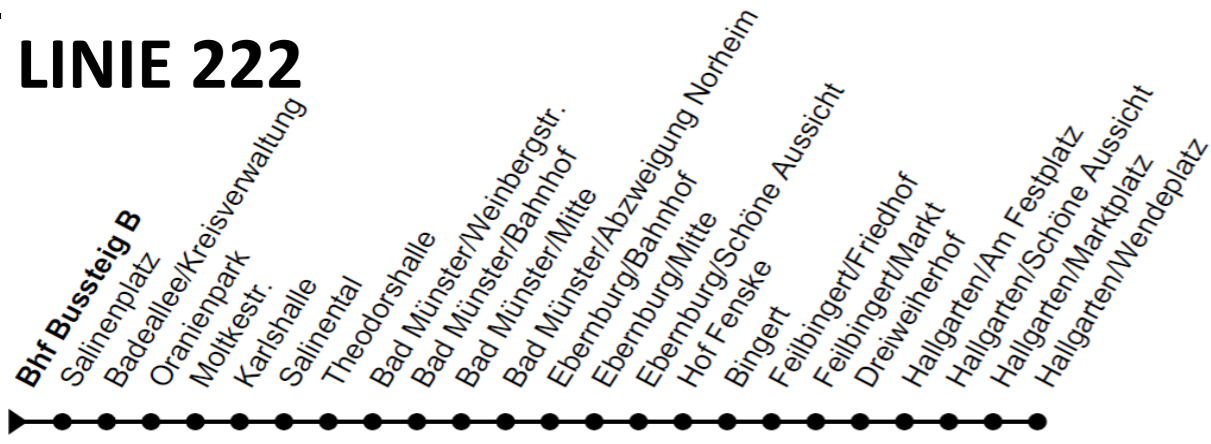

LINIE 222

ab Bahnhof/ Ebernburg nach Hallgarten	ab Hallgarten nach Ebernburg (KH/Bahnhof)
06:45	07:20
14:40 (ab Ebernburg Schule)	15:01