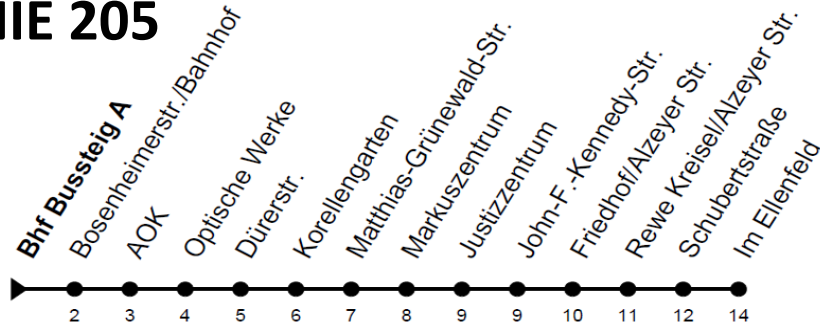

LINIE 205

ab Bahnhof nach Im Ellenfeld	ab Im Ellenfeld nach Bahnhof
11:30	11:44
16:30	16:44
17:00	17:14
17:30	17:44
18:00	18:14