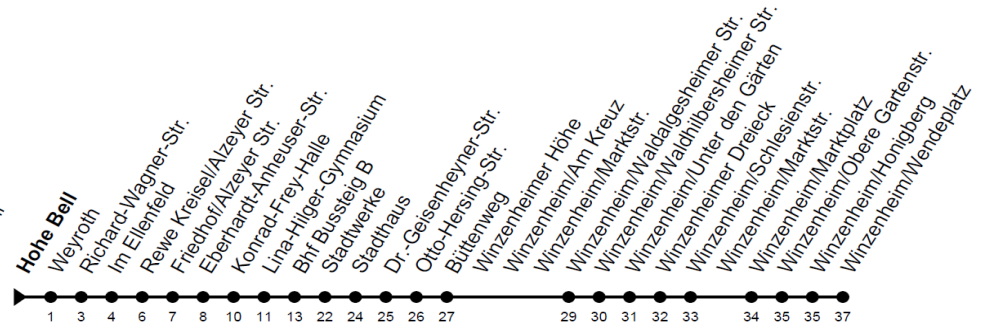

Ausfälle SBK/VGK für Mittwoch, den 29.06.2022

LINIE 201

ab Im Ellenfeld nach Bahnhof	ab Bahnhof nach Ebernburg/Schule	ab Ebernburg/Schule nach Bahnhof	ab Bahnhof nach Im Ellenfeld
		11:20	11:45
11:57	12:20	12:50	13:15
13:27	13:50	13:50	14:15
14:27	14:50	14:20	14:45
		15:20	15:45
14:57	15:20	15:50	16:15
15:57			
16:27			
			19:50
20:02			

Ausfälle SBK/VGK für Mittwoch, den 29.06.2022

LINIE 202

ab Bahnhof nach Raabestraße	ab Raabestraße nach Bahnhof
05:58	06:04
15:20	15:26
15:50	15:56
16:50	16:56
17:20	17:26
17:50	17:56
18:20	18:26
18:50	18:56

LINIE 203

ab Kuhberg nach Bahnhof	ab Bahnhof nach Agnesienberg/Schule	ab Agnesienberg/Schule nach Bahnhof	ab Bahnhof nach Kuhberg
	11:50	12:00	12:15
12:31	12:50	13:00	13:15
13:31	13:50	14:00	14:15
14:31	14:50	14:50	
		15:00	15:15
15:31	15:20	15:30	15:45
		19:00	19:15
19:01	19:20	19:30	19:45
19:31	19:50	20:00	

Ausfälle SBK/VGK für Mittwoch, den 29.06.2022

LINIE 204

ab Winzenheim nach Bahnhof	ab Bahnhof nach Hohe Bell	ab Hohe Bell nach Bahnhof	ab Bahnhof nach Winzenheim
05:35			
06:41	06:57	07:12	07:27
07:48	08:15	08:30	08:50
09:18	09:45	10:00	
11:48			
12:48	13:15	13:30	13:50
13:18	13:45	14:00	14:20
13:48	14:15	14:30	14:50
14:48	15:15	15:30	15:50
15:18	15:45	16:00	16:20
16:18	16:45	17:00	17:20
16:48	17:15	17:30	17:50
17:48	18:15	18:30	18:50
18:18	18:45	19:00	19:20
19:08	19:35		
19:37			