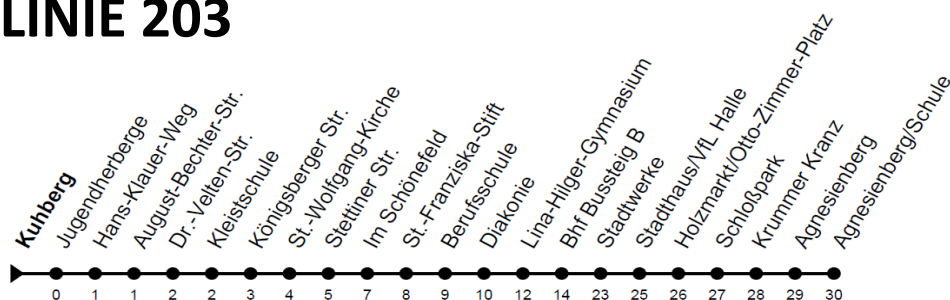

Ausfälle SBK/VGK für Mittwoch, den 29.06.2022

LINIE 201

ab Im Ellenfeld nach Bahnhof	ab Bahnhof nach Ebernburg/Schule	ab Ebernburg/Schule nach Bahnhof	ab Bahnhof nach Im Ellenfeld
		11:20	11:45
11:57	12:20	12:50	13:15
13:27	13:50	13:50	14:15
14:27	14:50	14:20	14:45
		15:20	15:45
14:57	15:20	15:50	16:15
15:57			
16:27			
			19:50
20:02			

Ausfälle SBK/VGK für Mittwoch, den 29.06.2022

LINIE 202

ab Bahnhof nach Raabestraße	ab Raabestraße nach Bahnhof
05:58	06:04
15:20	15:26
15:50	15:56
16:50	16:56
17:20	17:26
17:50	17:56
18:20	18:26
18:50	18:56

LINIE 203

ab Kuhberg nach Bahnhof	ab Bahnhof nach Agnesienberg/Schule	ab Agnesienberg/Schule nach Bahnhof	ab Bahnhof nach Kuhberg
	11:50	12:00	12:15
12:31	12:50	13:00	13:15
13:31	13:50	14:00	14:15
14:31	14:50	14:50	
		15:00	15:15
15:31	15:20	15:30	15:45
		19:00	19:15
19:01	19:20	19:30	19:45
19:31	19:50	20:00	