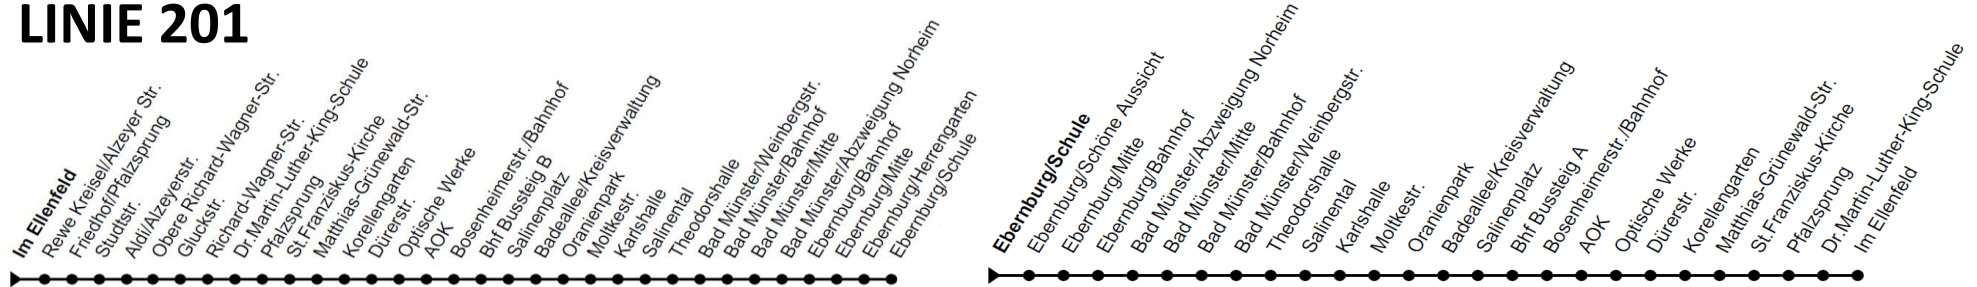

Ausfälle SBK/VGK für Mittwoch, den 29.06.2022

LINIE 201

ab Im Ellenfeld nach Bahnhof	ab Bahnhof nach Ebernburg/Schule	ab Ebernburg/Schule nach Bahnhof	ab Bahnhof nach Im Ellenfeld
		11:20	11:45
11:57	12:20	12:50	13:15
13:27	13:50	13:50	14:15
14:27	14:50	14:20	14:45
		15:20	15:45
14:57	15:20	15:50	16:15
15:57			
16:27			
			19:50
20:02			

Ausfälle SBK/VGK für Mittwoch, den 29.06.2022

LINIE 202

ab Bahnhof nach Raabestraße	ab Raabestraße nach Bahnhof
05:58	06:04
15:20	15:26
15:50	15:56
16:50	16:56
17:20	17:26
17:50	17:56
18:20	18:26
18:50	18:56

LINIE 203

ab Kuhberg nach Bahnhof	ab Bahnhof nach Agnesienberg/Schule	ab Agnesienberg/Schule nach Bahnhof	ab Bahnhof nach Kuhberg
	11:50	12:00	12:15
12:31	12:50	13:00	13:15
13:31	13:50	14:00	14:15
14:31	14:50	14:50	
		15:00	15:15
15:31	15:20	15:30	15:45
		19:00	19:15
19:01	19:20	19:30	19:45
19:31	19:50	20:00	