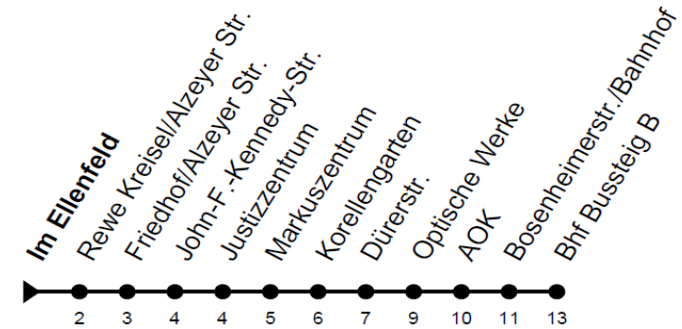

LINIE 205

ab Bahnhof nach Im Ellenfeld	ab Im Ellenfeld nach Bahnhof
11:30	11:44
16:30	16:44
17:00	17:14
17:30	17:44
18:00	18:14