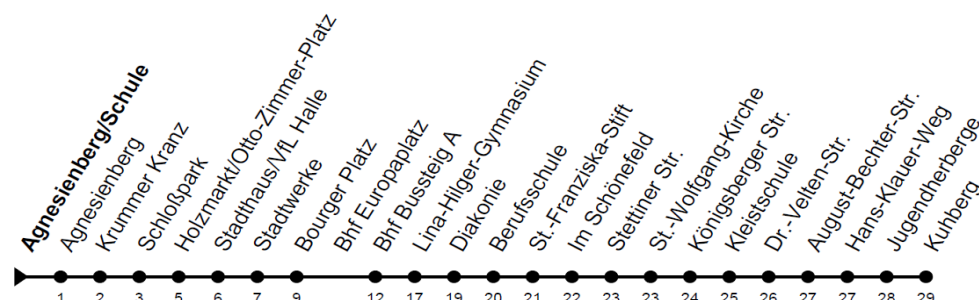

Ausfälle SBK/VGK für Mittwoch, den 29.06.2022

LINIE 201

ab Im Ellenfeld nach Bahnhof	ab Bahnhof nach Ebernburg/Schule	ab Ebernburg/Schule nach Bahnhof	ab Bahnhof nach Im Ellenfeld
		11:20	11:45
11:57	12:20	12:50	13:15
13:27	13:50	13:50	14:15
14:27	14:50	14:20	14:45
		15:20	15:45
14:57	15:20	15:50	16:15
15:57			
16:27			
			19:50
20:02			

Ausfälle SBK/VGK für Mittwoch, den 29.06.2022

LINIE 202

ab Bahnhof nach Raabestraße	ab Raabestraße nach Bahnhof
05:58	06:04
15:20	15:26
15:50	15:56
16:50	16:56
17:20	17:26
17:50	17:56
18:20	18:26
18:50	18:56

LINIE 203

ab Kuhberg nach Bahnhof	ab Bahnhof nach Agnesienberg/Schule	ab Agnesienberg/Schule nach Bahnhof	ab Bahnhof nach Kuhberg
	11:50	12:00	12:15
12:31	12:50	13:00	13:15
13:31	13:50	14:00	14:15
14:31	14:50	14:50	
		15:00	15:15
15:31	15:20	15:30	15:45
		19:00	19:15
19:01	19:20	19:30	19:45
19:31	19:50	20:00	