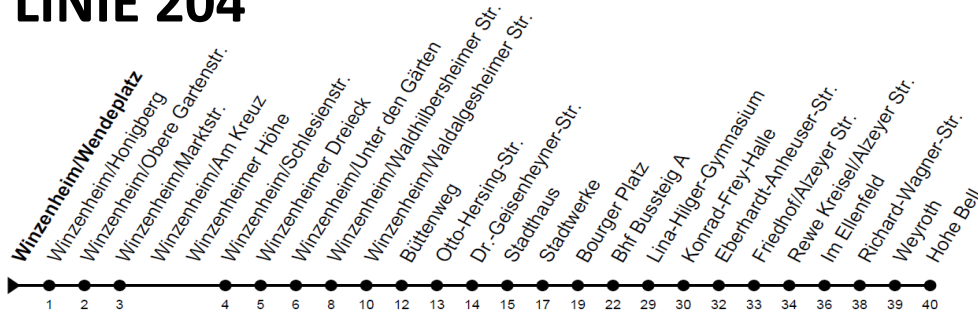

Ausfälle SBK/VGK für Mittwoch, den 29.06.2022

LINIE 204

ab Winzenheim nach Bahnhof	ab Bahnhof nach Hohe Bell	ab Hohe Bell nach Bahnhof	ab Bahnhof nach Winzenheim
05:35			
06:41	06:57	07:12	07:27
07:48	08:15	08:30	08:50
09:18	09:45	10:00	
11:48			
12:48	13:15	13:30	13:50
13:18	13:45	14:00	14:20
13:48	14:15	14:30	14:50
14:48	15:15	15:30	15:50
15:18	15:45	16:00	16:20
16:18	16:45	17:00	17:20
16:48	17:15	17:30	17:50
17:48	18:15	18:30	18:50
18:18	18:45	19:00	19:20
19:08	19:35		
19:37