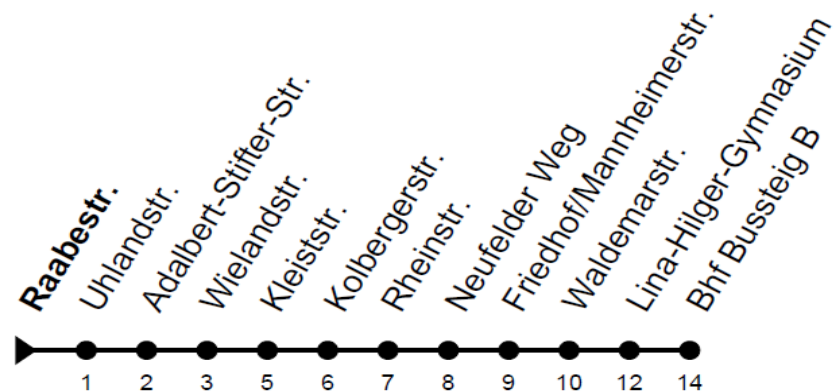

Ausfälle SBK/VGK für Mittwoch, den 29.06.2022

LINIE 201

ab Im Ellenfeld nach Bahnhof	ab Bahnhof nach Ebernburg/Schule	ab Ebernburg/Schule nach Bahnhof	ab Bahnhof nach Im Ellenfeld
		11:20	11:45
11:57	12:20	12:50	13:15
13:27	13:50	13:50	14:15
14:27	14:50	14:20	14:45
		15:20	15:45
14:57	15:20	15:50	16:15
15:57			
16:27			
			19:50
20:02			

Ausfälle SBK/VGK für Mittwoch, den 29.06.2022

LINIE 202

ab Bahnhof nach Raabestraße	ab Raabestraße nach Bahnhof
05:58	06:04
15:20	15:26
15:50	15:56
16:50	16:56
17:20	17:26
17:50	17:56
18:20	18:26
18:50	18:56

LINIE 203

ab Kuhberg nach Bahnhof	ab Bahnhof nach Agnesienberg/Schule	ab Agnesienberg/Schule nach Bahnhof	ab Bahnhof nach Kuhberg
	11:50	12:00	12:15
12:31	12:50	13:00	13:15
13:31	13:50	14:00	14:15
14:31	14:50	14:50	
		15:00	15:15
15:31	15:20	15:30	15:45
		19:00	19:15
19:01	19:20	19:30	19:45
19:31	19:50	20:00	