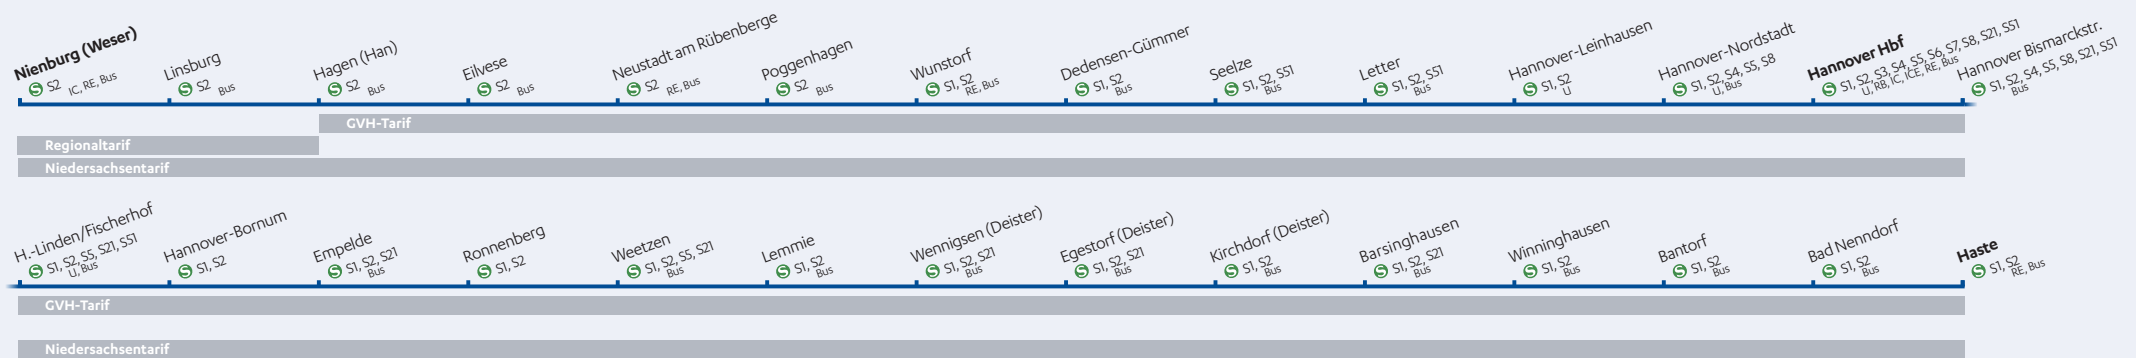

Info und Service