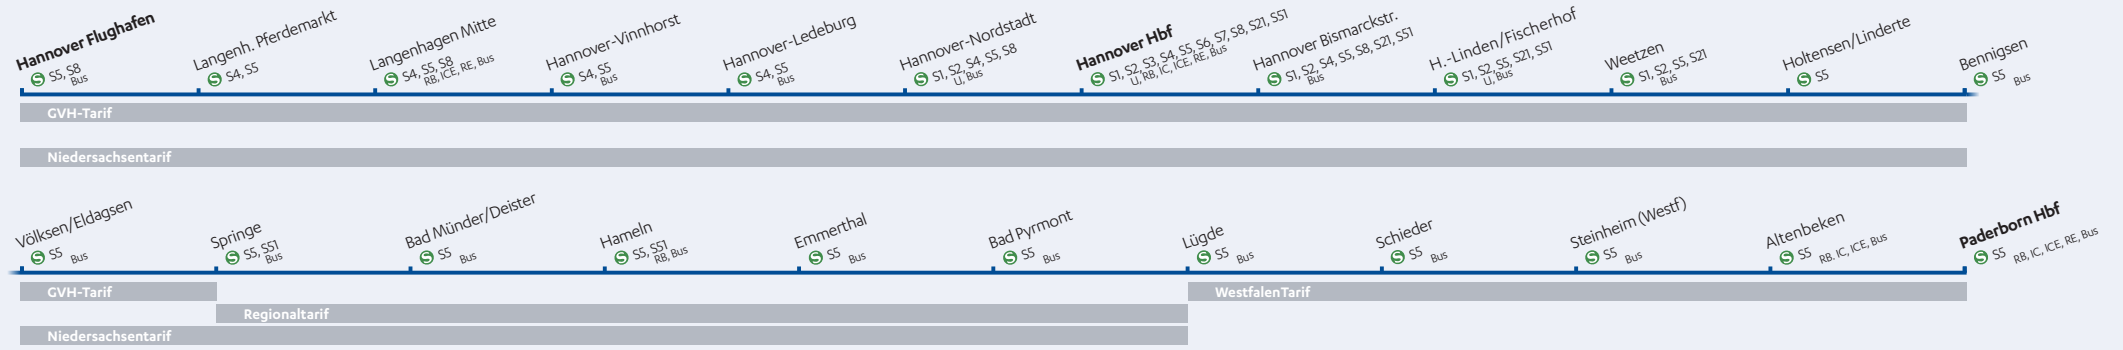

Info und Service