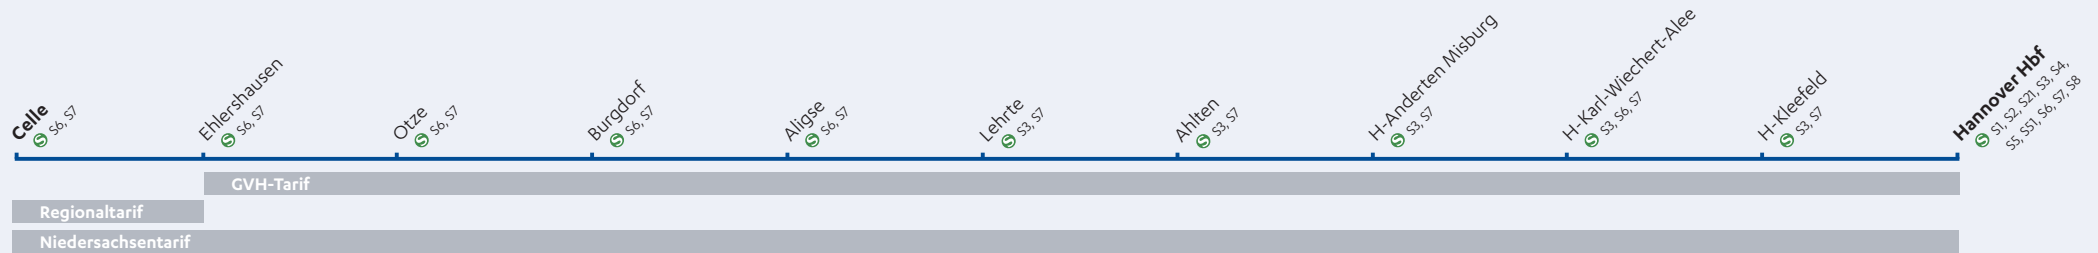

Info und Service