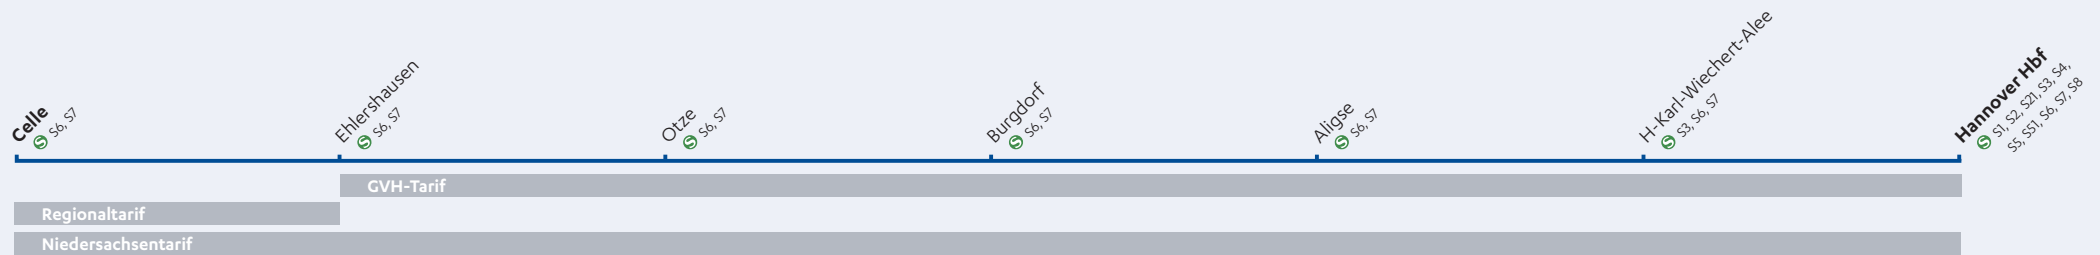

Info und Service