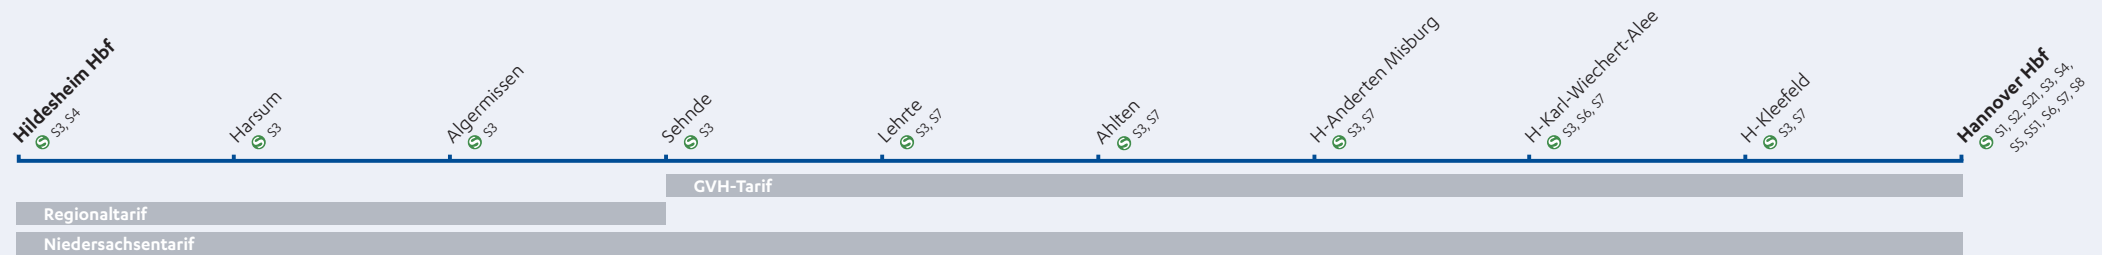

Info und Service