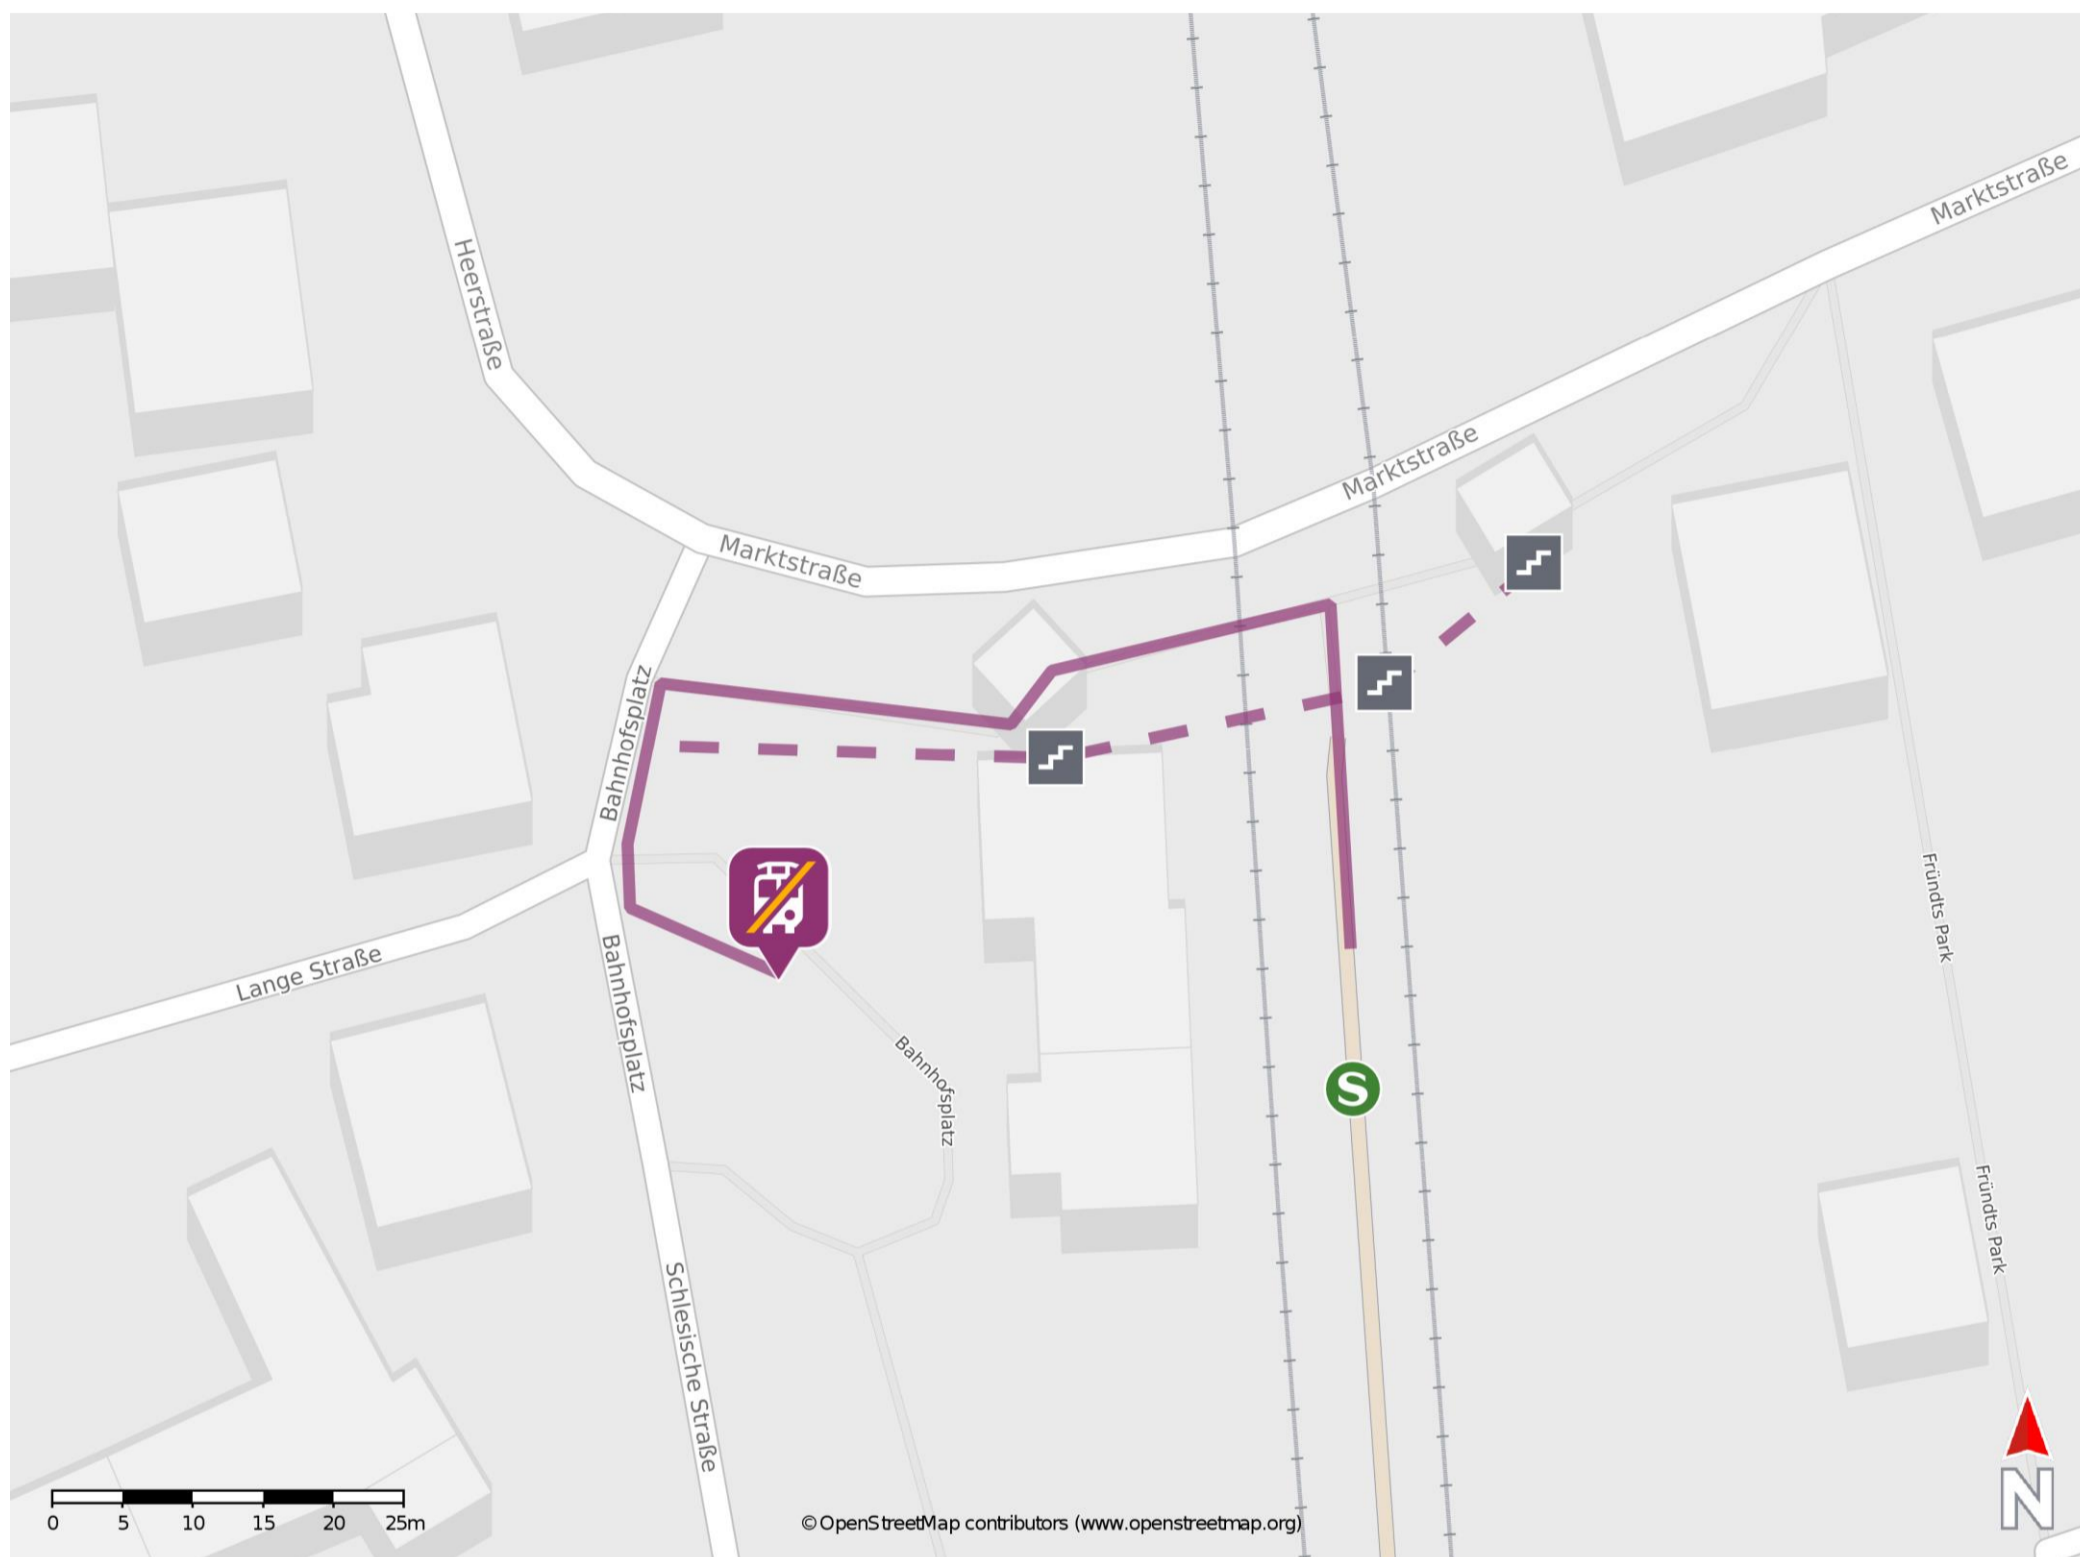

Algermissen

Wegbeschreibung Schienenersatzverkehr *

Verlassen Sie den Bahnsteig in Richtung Bahnhofgebäude. Die Ersatzhaltestelle befindet sich unmittelbar auf dem Bahnhofsvorplatz.

* Fahrradmitnahme im Schienenersatzverkehr nur begrenzt möglich.
Im QR Code sind die Koordinaten der Ersatzhaltestelle hinterlegt.

— barrierefrei
- nicht barrierefrei