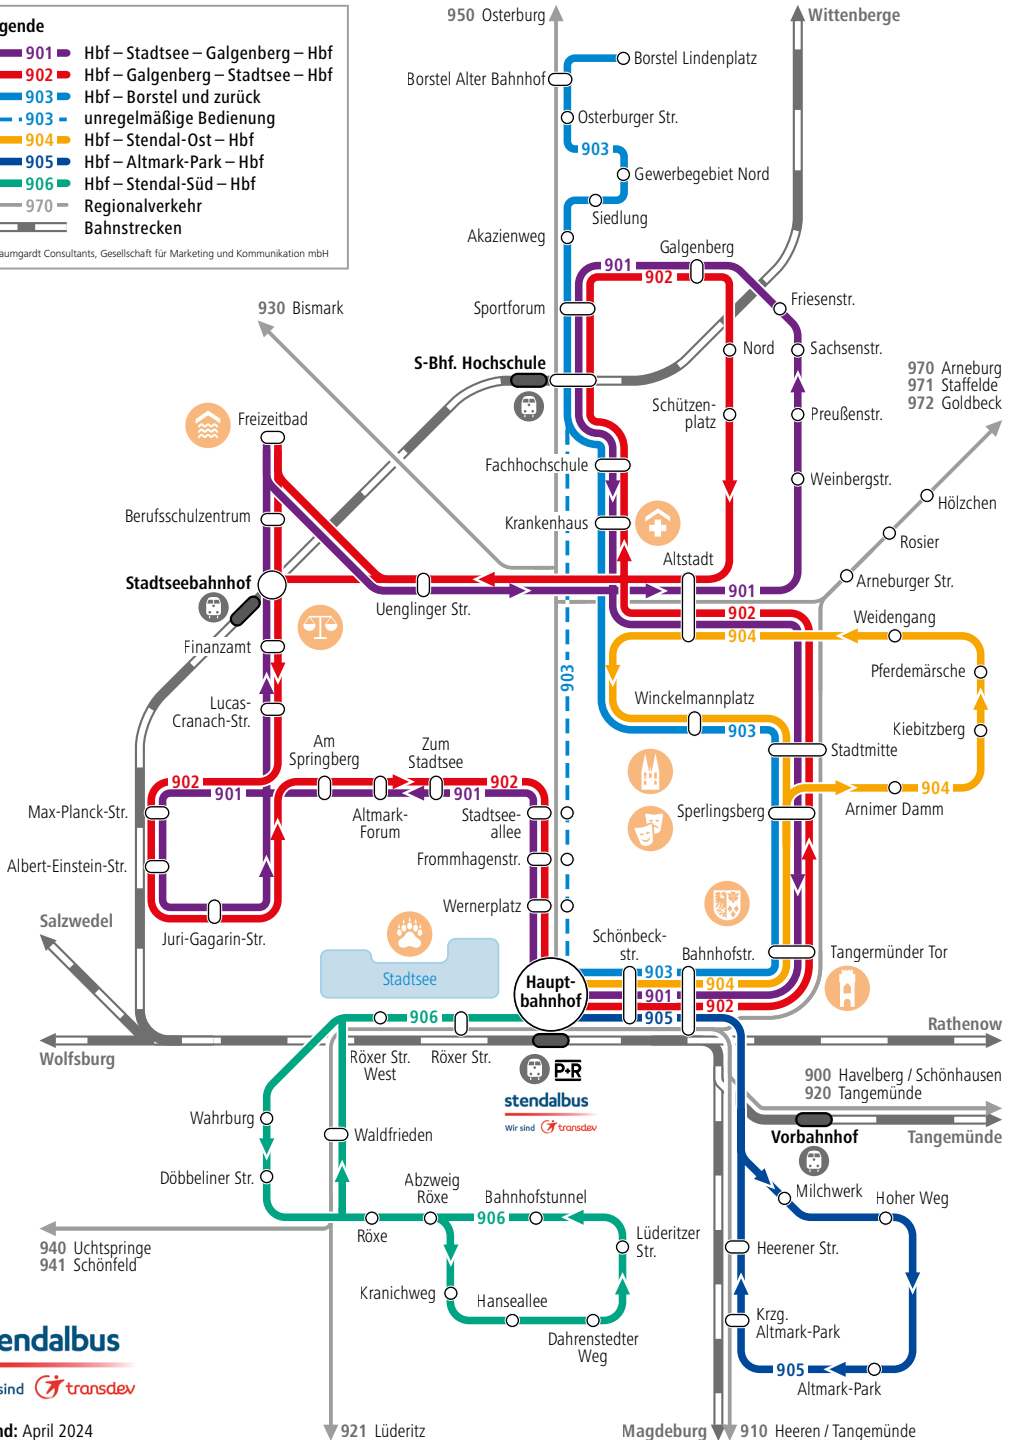

Linienetz Stadtverkehr Stendal

Legende

- 901 Hbf – Stadtsee – Galgenberg – Hbf
- 902 Hbf – Galgenberg – Stadtsee – Hbf
- 903 Hbf – Borstel und zurück
- --- 903 unregelmäßige Bedienung
- 904 Hbf – Stendal-Ost – Hbf
- 905 Hbf – Altmark-Park – Hbf
- 906 Hbf – Stendal-Süd – Hbf
- 970 Regionalverkehr
- Bahnstrecken

stendalbus

Wir sind transdev

Stand: April 2024