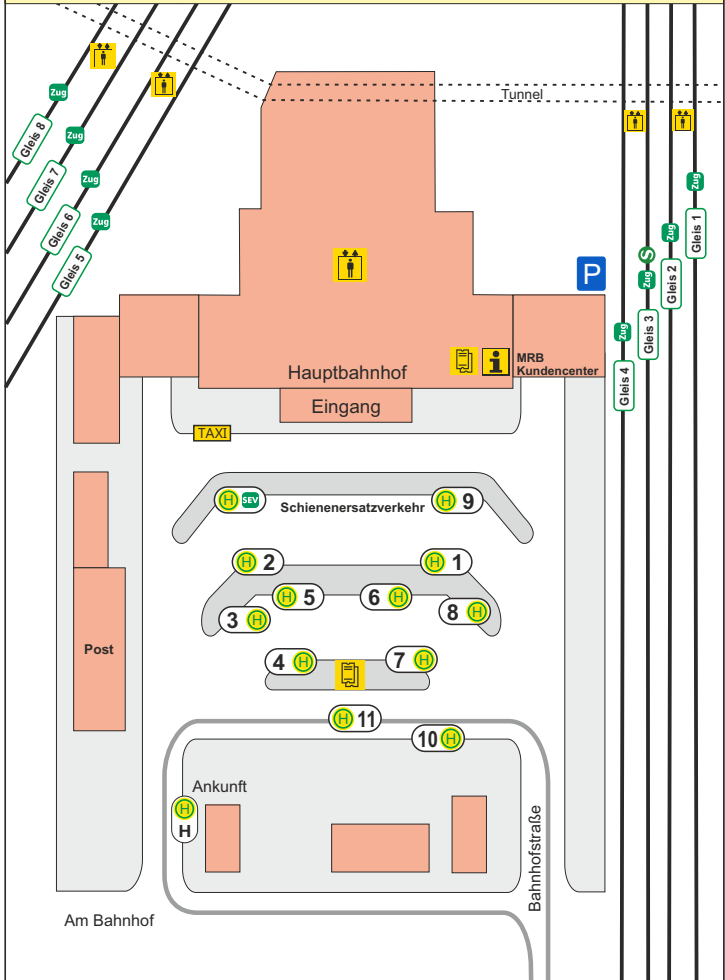

Zwickau, Hauptbahnhof

Übersichtsplan

Aufzug Standorte von Fahrausweisautomaten

Service-Nummer: 0371 40008-88

(Montag bis Freitag 07:00 bis 18:00 Uhr)

www.vms.de

Stand: 15.12.2024

Zwickau, Hauptbahnhof

Übersichtsplan

1 138 Ortmannsdorf - **Marienau**
140 Mülsen - **Thurm**
152 Hohenstein-Ernstthal

8 143 Hirschfeld

2 159 Dänkritz - **Crimmitschau**

9 **Fernbus**

3 181 Schönfels - **Reichenbach**

10 **10 Weißenborn**
11 (Newtonstr) - Schlachthofstr -
Auerbach - **Neumarkt**
12 **Neumarkt**
29 **Neumarkt**

4 135 Reinsdorf - Friedrichsgrün -
Vielau - **Wilkau-Haßlau**
141 Hartenstein - **Langenbach**
156 Weißbach - **Burkersdorf**

11 **10 Planitz - Cainsdorf - Wilkau-Haßlau**
12 Hbf - Marienthaler Höhe - Paulus-
str - Neuplanitz - **Planitz, Markt**
29 Lichtentanne - **Stenn**
A *Nachtbus* Marienthal - Neuplanitz -
Wilkau-Haßlau (Sa/So)
B *Nachtbus* Neumarkt -
Nordvorstadt - **Eckersbach (Sa/So)**

Gleis 4 **Zug** **RB 30** Chemnitz - Freiberg - **Dresden**

Gleis 5 **Zug** **RB 1** Falkenstein - Klingenthal - **Kraslice**
Zug **RB 2** Werdau - Plauen - Adorf (Vogl.) - **Cheb**

Gleis 6 **Zug** **RB 1** **Zwickau, Zentrum**