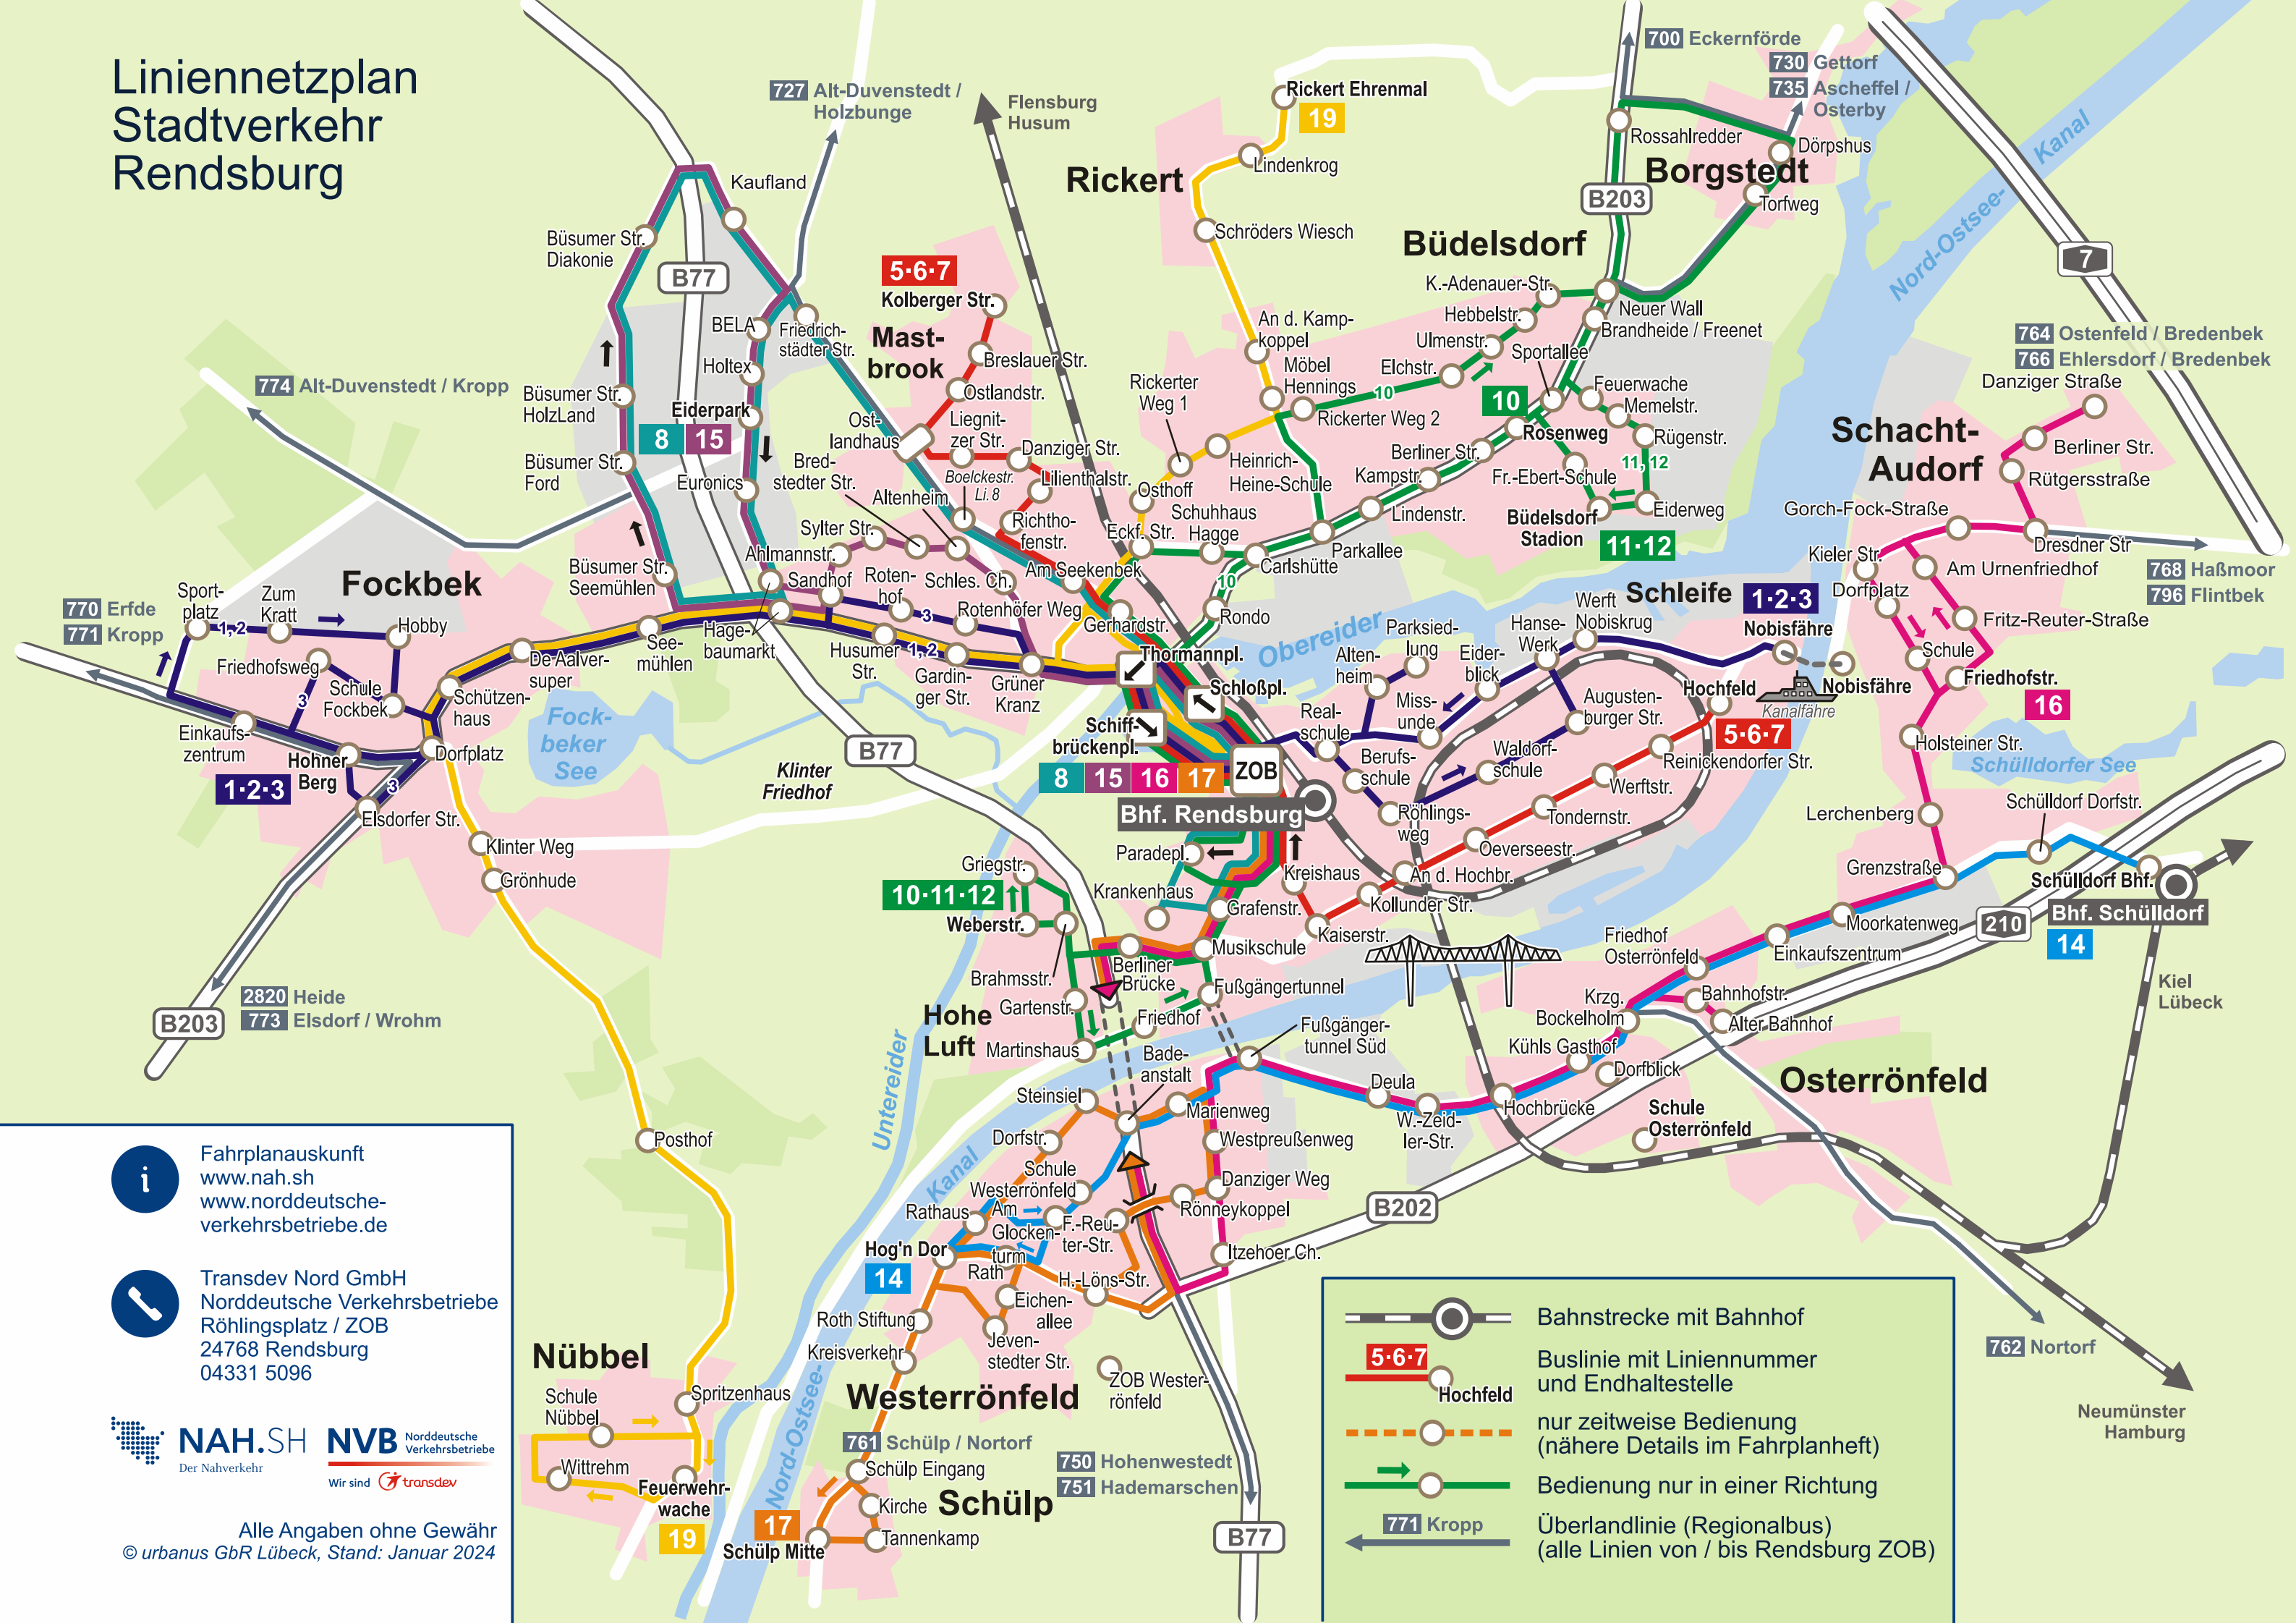

# Linienetzplan Stadtverkehr Rendsburg

**i** Fahrplanauskunft  
[www.nah.sh](http://www.nah.sh)  
[www.norddeutsche-verkehrsbetriebe.de](http://www.norddeutsche-verkehrsbetriebe.de)

**☎** Transdev Nord GmbH  
 Norddeutsche Verkehrsbetriebe  
 Röhlingsplatz / ZOB  
 24768 Rendsburg  
 04331 5096

**NAH.SH** **NVB** Norddeutsche Verkehrsbetriebe  
 Der Nahverkehr Wir sind **transdev**

Alle Angaben ohne Gewähr  
 © urbanus GbR Lübeck, Stand: Januar 2024

|  |   |
|--|---|
|  | Bahnstrecke mit Bahnhof   |
|  | Buslinie mit Liniennummer und Endhaltestelle                      |
|  | nur zeitweise Bedienung (nähere Details im Fahrplanheft)          |
|  | Bedienung nur in einer Richtung                                   |
|  | Überlandlinie (Regionalbus) (alle Linien von / bis Rendsburg ZOB) |