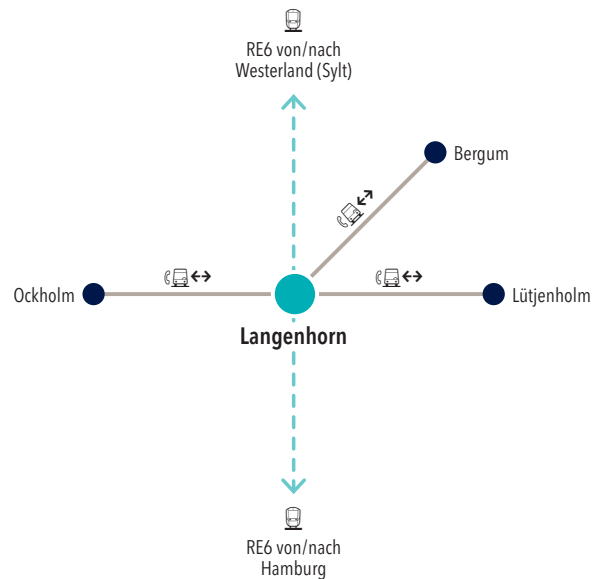

Rufbusgebiet Langenhorn

Besondere Hinweise

- Umsteigehaltestelle: Langenhorn Bahnhof (türkis markiert ●)
- Der Rufbus Langenhorn verkehrt im Flächenbetrieb. Die tatsächlichen Abfahrtszeiten an Ihrer Haltestelle ergeben sich aus den Fahrtanmeldungen und können variieren. Sie werden Ihnen in der Regel 60 Minuten, spätestens 15 Minuten vor der Abfahrt mitgeteilt.

So bestellen Sie Ihren Rufbus:

T 04841.67555

Mo – Sa, 8 – 18 Uhr, Fahrtanmeldung **spätestens 90 Minuten vor Abfahrt** oder ganz bequem und rund um die Uhr online unter rufbus.nordfriesland.de

Fahrten nur nach Voranmeldung!

Langenhorn | Fahrplan

Fahrt		601	602	603	604	605	606
Verkehrstage		täglich	täglich	täglich	täglich	täglich	täglich
Hinweise		2		2	1 2	1	1
Alle Haltestellen im Rufbusgebiet (früheste Abfahrt)		7:43	9:43	11:43	14:05	16:05	18:05
Langenhorn Bahnhof	an	8:43	10:43	12:43	15:05	17:05	19:05
	ab	8:53	10:53	12:53	15:15	17:15	19:15
Alle Haltestellen im Rufbusgebiet (späteste Ankunft)		9:53	11:53	13:53	16:15	18:15	20:15

1 nicht am 24. und 31.12. | 2 nicht an Schultagen

Für die Fahrten 601 bis 603: Umstiegsmöglichkeiten mit dem RE6 aus Husum und nach Westerland (Sylt)

Für die Fahrten 604 bis 606: Umstiegsmöglichkeiten mit dem RE6 aus Westerland (Sylt) und nach Husum