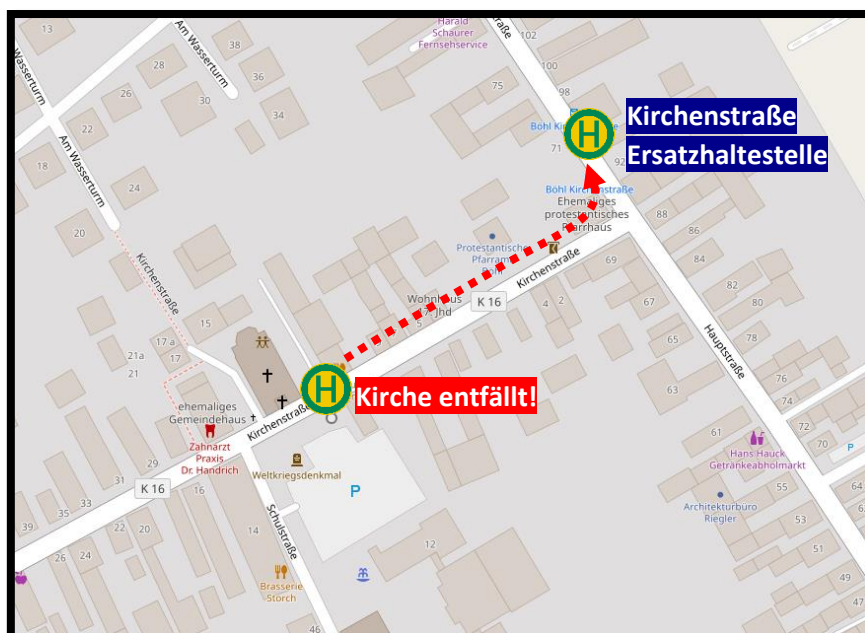

FAHRGASTINFO

Gültigkeit ab : Montag, 04.03.2024
Gültigkeit bis: Montag, 29.04.2024

Ort: Böhl, Kirche

Sehr geehrte Fahrgäste,

aufgrund von Bauarbeiten im Kreuzungsbereich der Lindenstraße und Leiningener Straße, können die Haltestellen **Böhl, Kirche** ab Montag, den 04.03.2024 bis zum 29.04.2024 nicht bedient werden.

Bitte nutzen Sie die Haltestellen **Böhl, Kirchenstraße** als Ersatz. Die Abfahrtszeiten bleiben identisch wie von der Haltestelle **Böhl, Kirche**.

Wir bitten um Verständnis.

PalatinaBus

Standort Ludwigshafen/Hochdorf-Assenheim