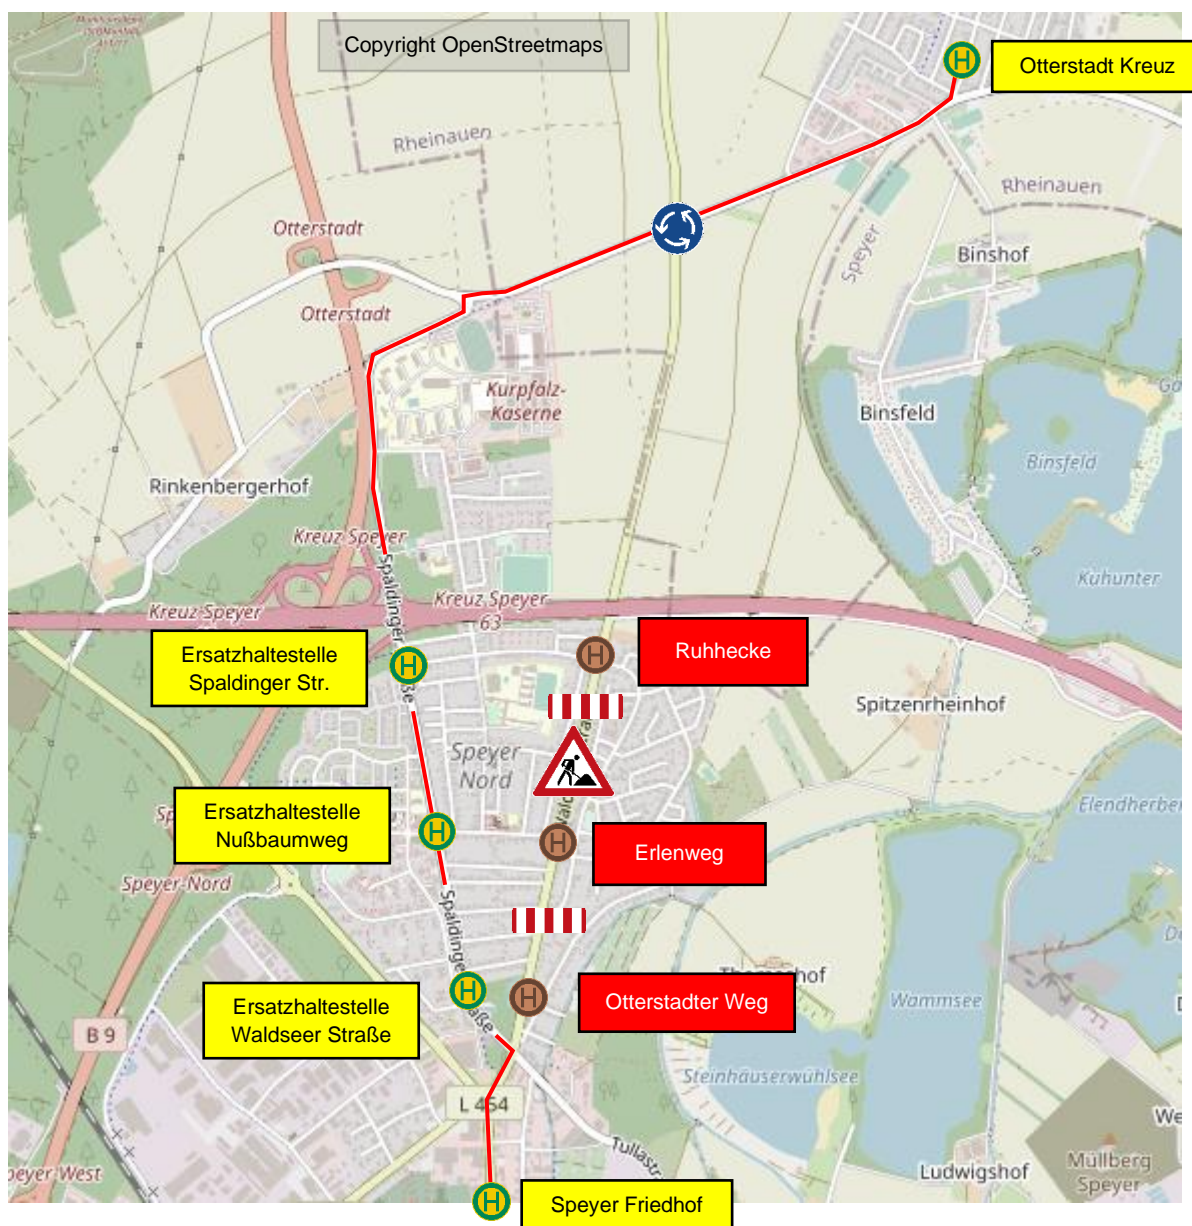

FAHRGASTINFO

Gültigkeit ab : Montag, 27.03.2023

Gültigkeit bis: Mittwoch, 31.05.2023

Speyer: Sperrung Waldseer Straße (Linie 572)

Umleitung der Linie 572 zwischen den Haltestellen Otterstadt Kreuz und Speyer Friedhof über die Spaldinger Straße mit Halt an den Ersatzhaltestellen Waldseer Straße und Nußbaumweg.