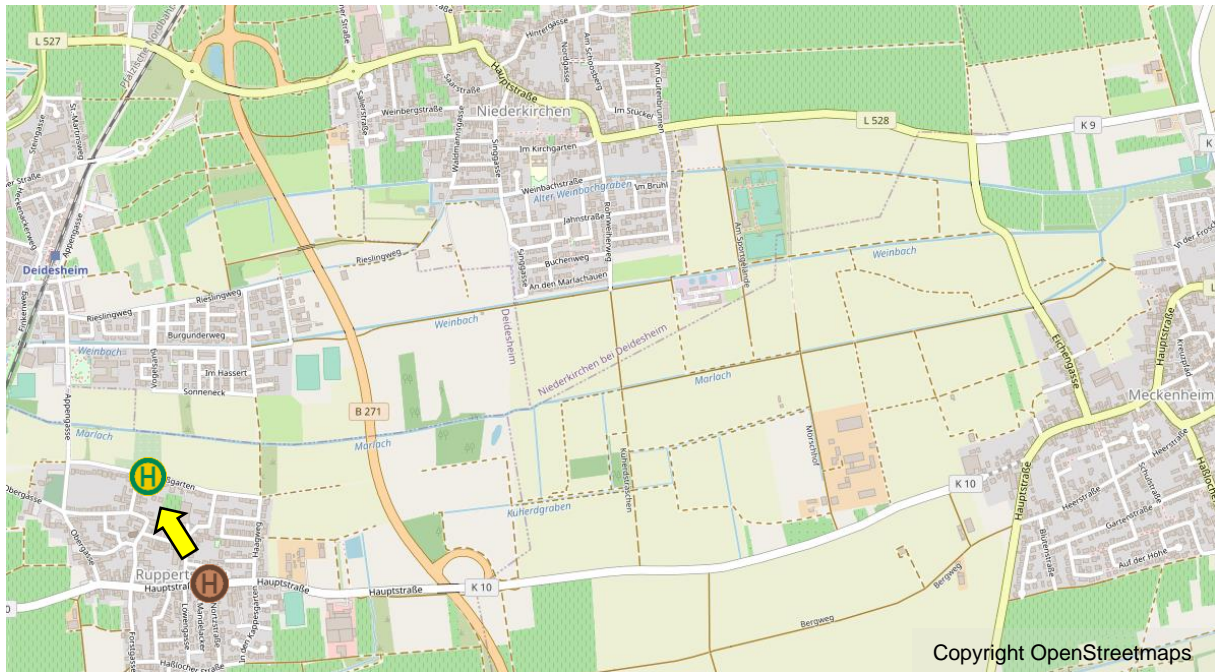

FAHRGASTINFO

Gültigkeit ab : Montag, 27.03.2023

Gültigkeit bis: Donnerstag, 06.04.2023

Ruppertsberg: Umleitung Linie 574

Die Fahrt 574-207 nach Haßloch wird über den Schlossgarten und Haagweg umgeleitet.

Linie 574 - 207	
Deidesheim, Bahnhof (Stg. Ost)	07:22
Ruppertsberg, Hohe Burg	entfällt
Ruppertsberg, Hohe Burg Ersatzhaltestelle	07:24
Ruppertsberg, Pfälzer Hof	entfällt
Ruppertsberg, Pfälzer Hof Ersatzhaltestelle	07:25
Meckenheim, West	07:28
Meckenheim, Süd	07:30
Haßloch, Realschule	07:39

Der Ausstieg auf den Rückfahrten erfolgt ebenfalls an den Ersatzhaltestellen.

PalatinaBus

Standort Ludwigshafen/Hochdorf-Assenheim

Tel.: 0621 685 662 61

www.palatinabus.de

PalatinaBus

Wir sind  transdev

FAHRGASTINFO

Ruppertsberg: Umleitung Linie 512

Ersatzhaltestelle für die Haltestelle Pfälzer Hof ist die Haltestelle Schlossgarten.

PalatinaBus

Standort Ludwigshafen/Hochdorf-Assenheim

Tel.: 0621 685 662 61

www.palatinabus.de