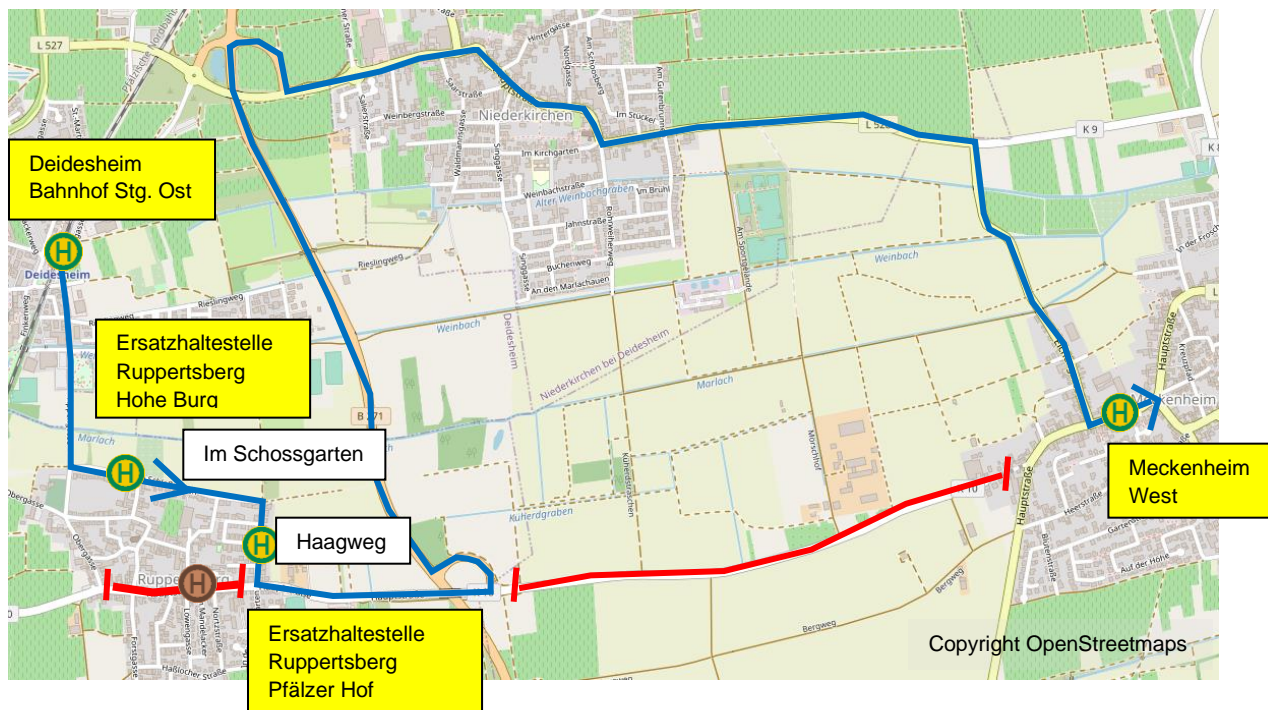

FAHRGASTINFO

Gültigkeit ab : Montag, 27.03.2023

Gültigkeit bis: Donnerstag, 06.04.2023

Ruppertsberg: Umleitung Linie 574

Die Fahrt 574-207 nach Haßloch wird über den Schlossgarten und Haagweg umgeleitet.

Linie 574 - 207	
Deidesheim, Bahnhof (Stg. Ost)	07:22
Ruppertsberg, Hohe Burg	entfällt
Ruppertsberg, Hohe Burg Ersatzhaltestelle	07:24
Ruppertsberg, Pfälzer Hof	entfällt
Ruppertsberg, Pfälzer Hof Ersatzhaltestelle	07:25
Meckenheim, West	07:28
Meckenheim, Süd	07:30
Haßloch, Realschule	07:39

Der Ausstieg auf den Rückfahrten erfolgt ebenfalls an den Ersatzhaltestellen.

PalatinaBus

Standort Ludwigshafen/Hochdorf-Assenheim

Tel.: 0621 685 662 61

www.palatinabus.de

PalatinaBus

Wir sind  transdev

FAHRGASTINFO

Ruppertsberg: Umleitung Linie 512

Ersatzhaltestelle für die Haltestelle Pfälzer Hof ist die Haltestelle Schlossgarten.

PalatinaBus

Standort Ludwigshafen/Hochdorf-Assenheim

Tel.: 0621 685 662 61

www.palatinabus.de