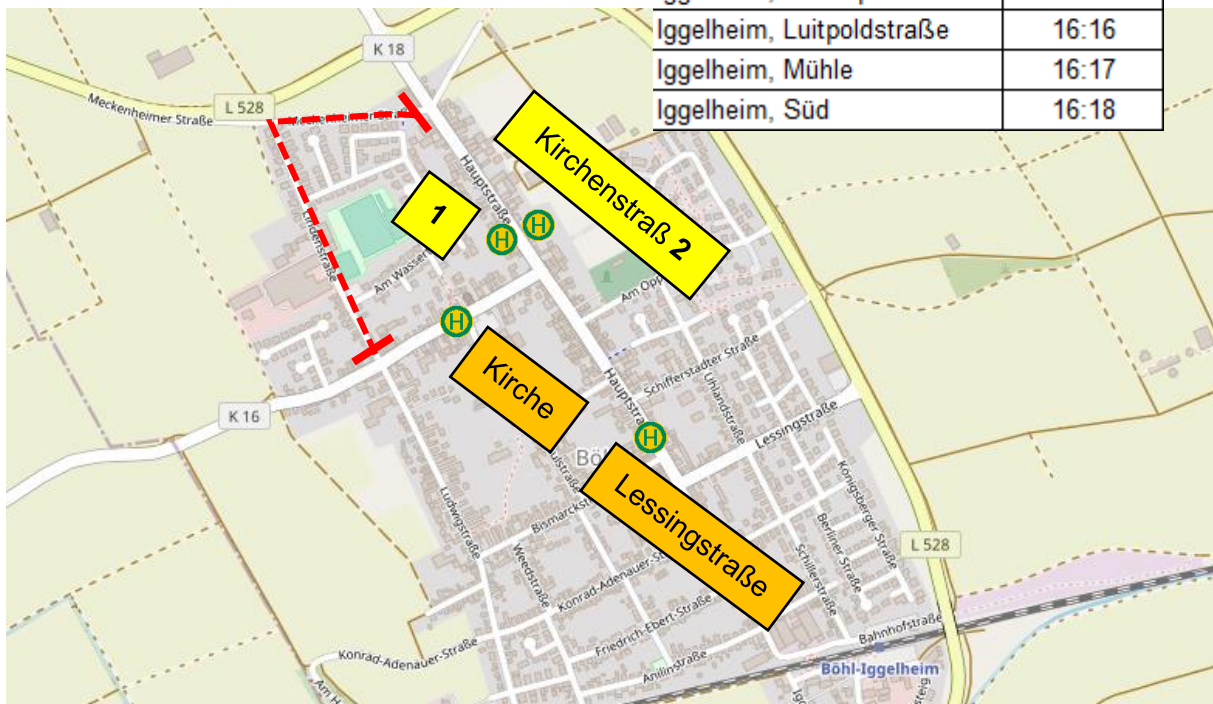

KUNDENINFO

Gültigkeit ab: Montag, 09.01.2023

Gültigkeit bis: Freitag, 03.02.2023

Böhl-Iggelheim: Sperrung Meckenheimer Str. / Lindenstraße in Böhl

Ab **Montag, 09.01.2023** bis **voraussichtlich Freitag, 03.02.2023** sind folgende Abfahrten verlegt.

Linie 586-214

Böhl, Kirche entfällt	07:48
Böhl, Kirchenstraße 1	07:48
Böhl, Lessingstraße	07:49
Schifferstadt, Schulzentrum 1	08:02
Schifferstadt, Südbahnhof	08:04
Schifferstadt, Salierschule	08:06

Linie 573-918

Böhl, Kirche entfällt	12:08
Böhl, Kirchenstraße 1	12:08
Böhl, Lessingstraße	12:09
Iggelheim, Eisenbahnstraße	12:14
Iggelheim, Kreissparkasse	12:15
Iggelheim, Luitpoldstraße	12:16
Iggelheim, Mühle	12:17
Iggelheim, Süd	12:18

Aktuell Infos:

www.palatinabus.de

Linie 573-214

Böhl, Kirche entfällt	16:08
Böhl, Kirchenstraße 2	16:08
Böhl, Lessingstraße entfällt	16:09
Iggelheim, Eisenbahnstraße	16:14
Iggelheim, Kreissparkasse	16:15
Iggelheim, Luitpoldstraße	16:16
Iggelheim, Mühle	16:17
Iggelheim, Süd	16:18