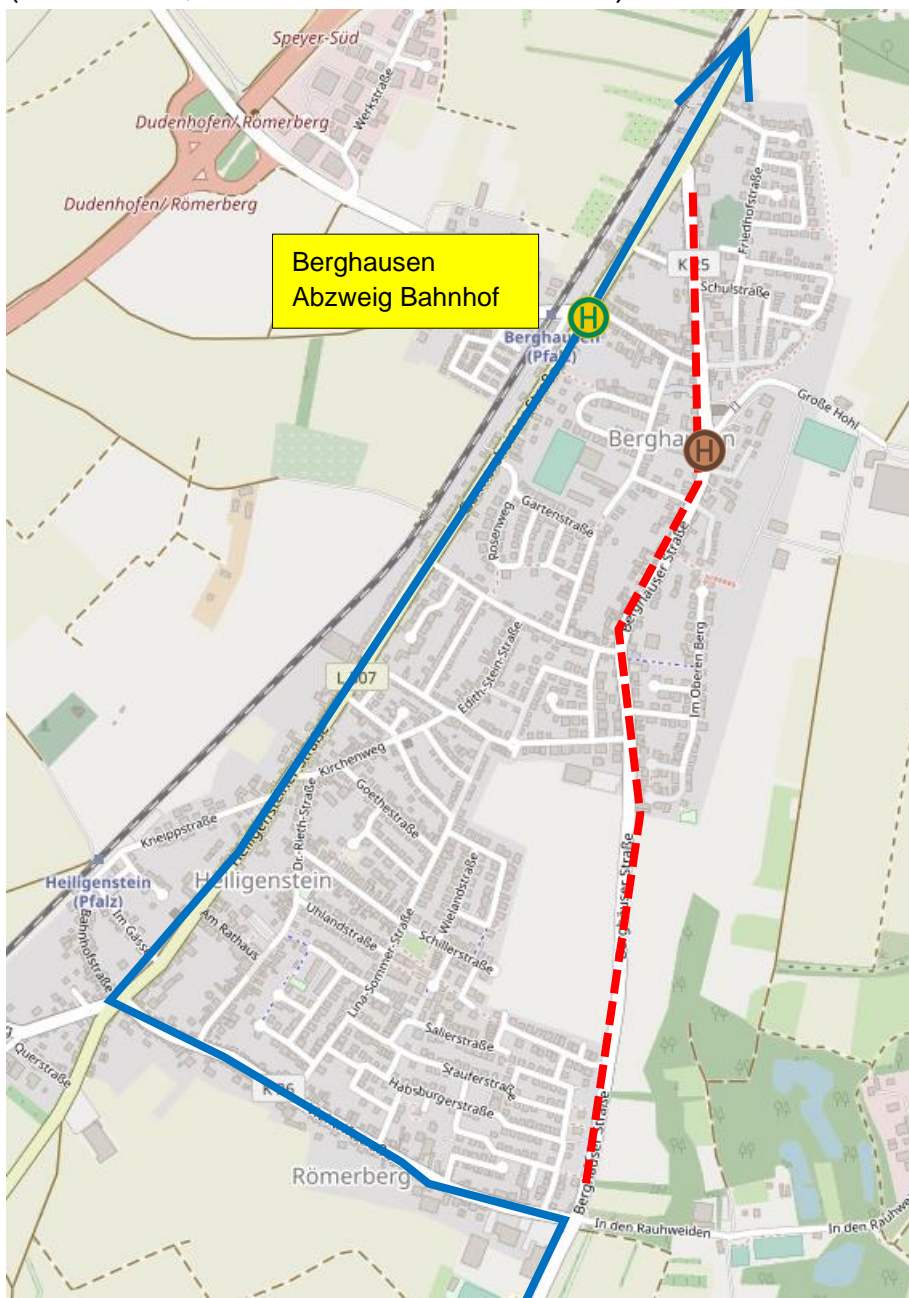

KUNDENINFO

Gültigkeit ab: Montag, 28.11.2022 00:00 Uhr
Gültigkeit bis: Montag, 28.11.2022 07:00 Uhr

Berghauser: Sperrung Berghäuser Straße (Weihnachtsmarkt)

Umleitung der Linie 572-108 über die Ersatzhaltestelle Abzweig Bahnhof (05:57 Uhr; Haltestelle Kirche entfällt).