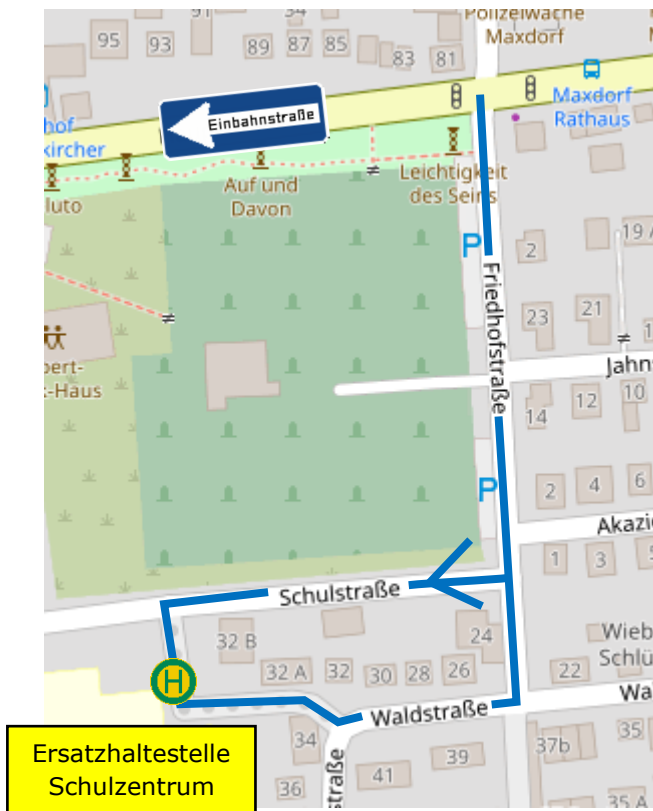

KUNDENINFO

Gültigkeit ab: Mittwoch, 02.11.2022
Gültigkeit bis: Ende 2022

Maxdorf: Verlegung Haltestelle Schulzentrum

Ab Mittwoch, 02.11.2022 ist die Haltestelle Maxdorf Schulzentrum während den Bauarbeiten an der Hauptstraße in Maxdorf (wegen dem Bau eines neuen Rad- und Gehwegs) für alle Linien zurück an den ehemaligen Ort in der Waldstraße verlegt.

Aktuelle Infos: www.palatinabus.de