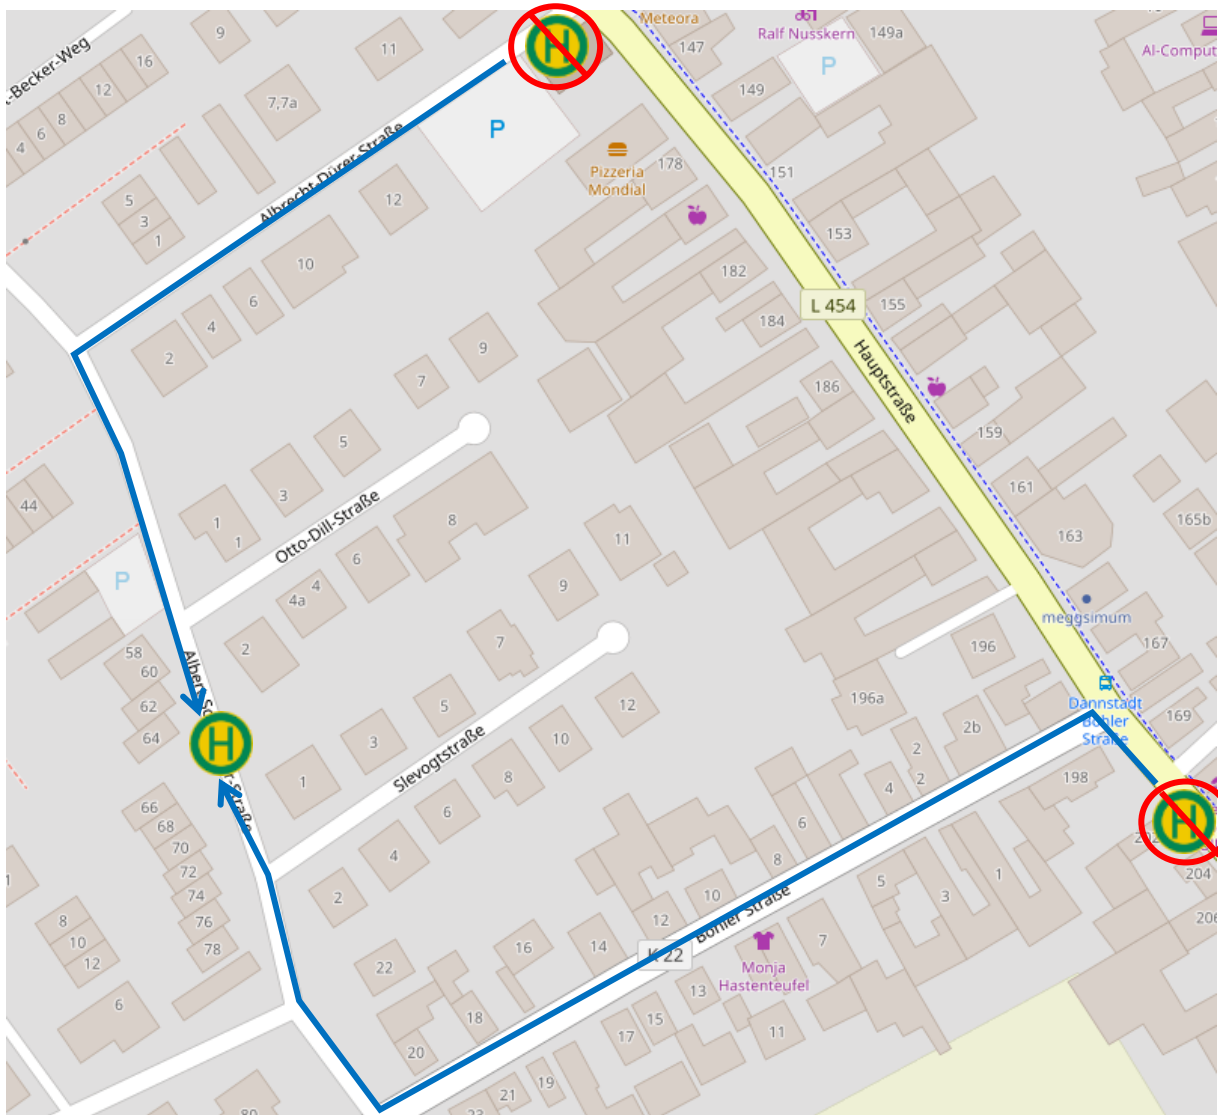

KUNDENINFO

Gültigkeit ab: Mittwoch, 28.09.2022, 07:00 Uhr

Gültigkeit bis: Mittwoch, 05.10.2022, 16:00 Uhr

Kerwe Dannstadt

Sperrung der Haltestelle

Diese Haltestelle wird von Mittwoch, 28.09. um 7:00 Uhr bis
Mittwoche, 05.10.22 um 16:00 Uhr nicht bedient.

Ersatzhaltestelle ist in der Albert-Schweitzer-Straße.

PalatinaBus

Standort Ludwigshafen/Hochdorf-Assenheim

Tel.: 0621 685 662 61 E-Mail: www.palatinabus.de

PalatinaBus

Wir sind  transdev