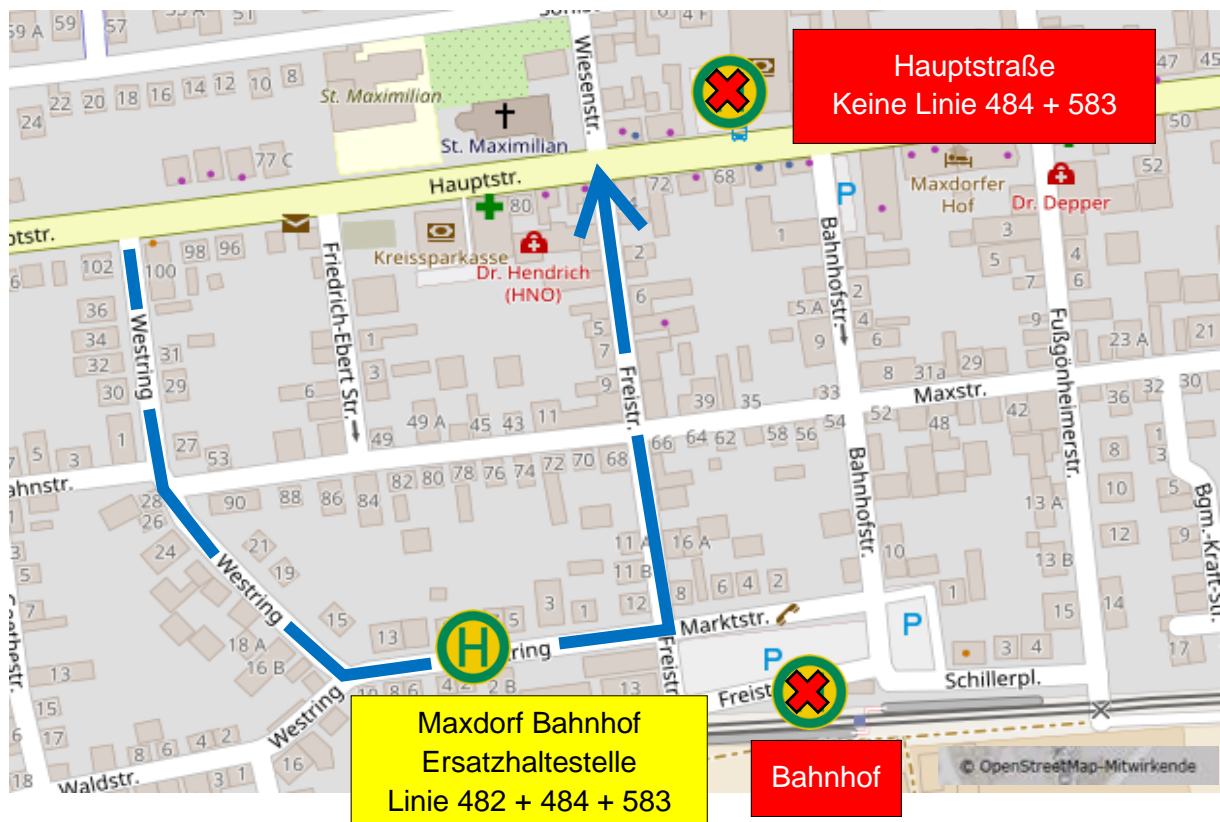

## Maxdorf: Kerwe 2022

Die Haltestelle Maxdorf Bahnhof ist anlässlich der Kerwe gesperrt. Eine Ersatzhaltestelle für die Linien 482, 484 und 583 ist im Westring auf Höhe der Hausnr. 2a eingerichtet.

Die Haltestelle Hauptstraße wird in diesem Zeitraum nicht von den Linien 484 und 583 bedient.

Am Samstag, 24.09.2022 findet in Maxdorf der Kerwe Umzug statt. Die Linie 484 verkehrt ab 13:00 Uhr bis Betriebsende nur zwischen den Haltestellen Birkenheide Bruchgewanne und Wormser Straße.

PalatinaBus