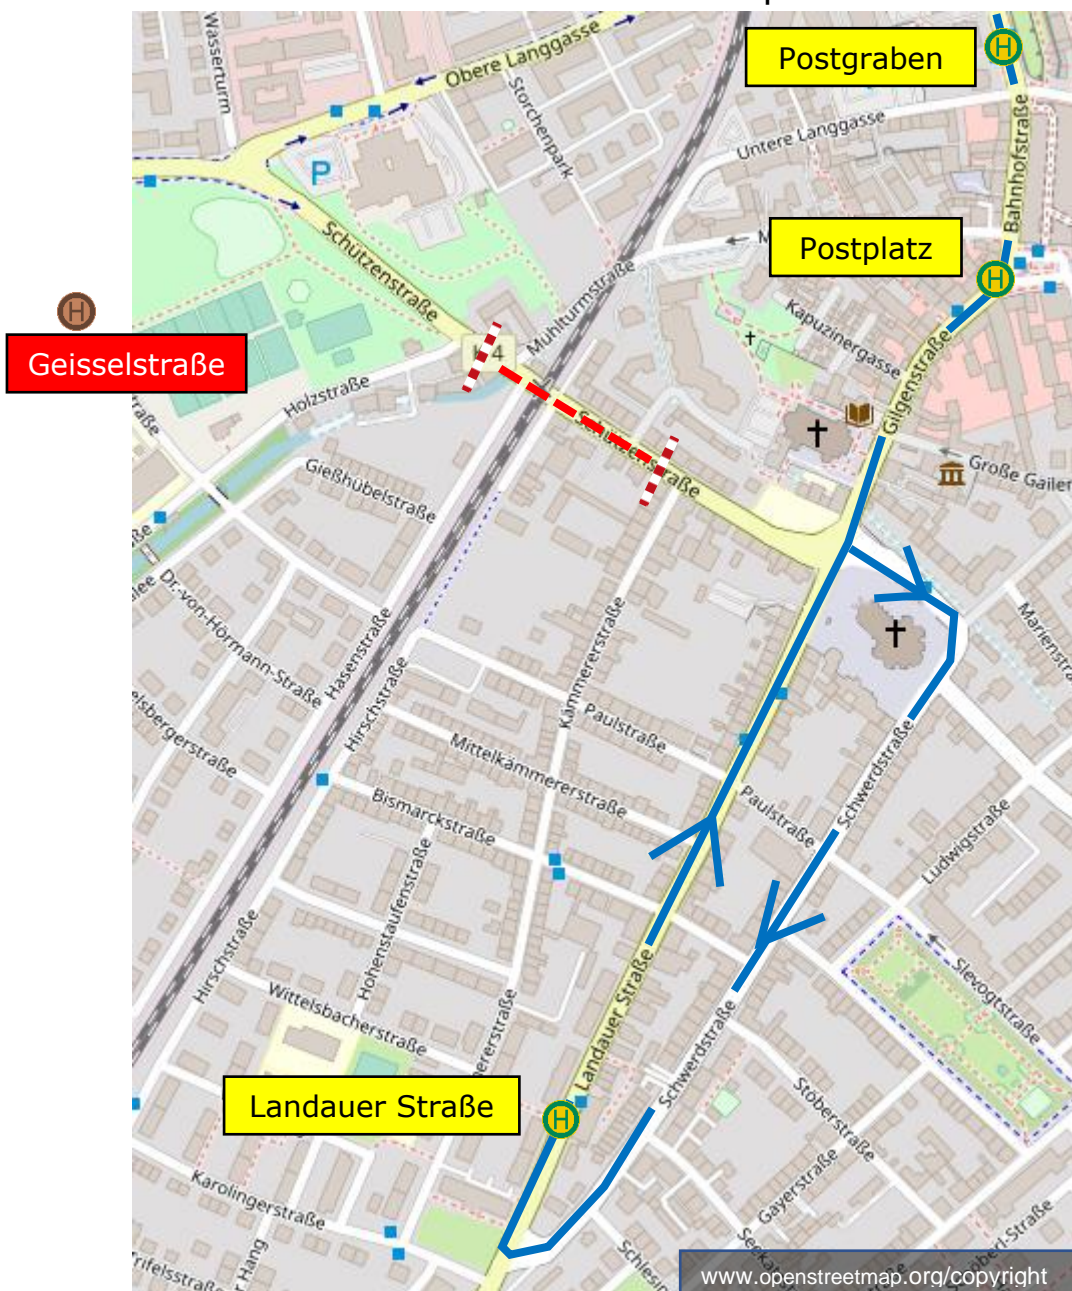

# FAHRGASTINFO

**Gültigkeit ab:** Montag, 01.08.2022  
**Gültigkeit bis:** Freitag, 12.08.2022

## Speyer: Sperrung Schützenstraße

Ab **Montag, 01.08.** bis vsl. **Freitag, 12.08.2022** entfällt in Speyer die Haltestelle Geisselstraße. Ersatzhaltestelle ist die Landauer Straße. Aktuelle Infos erhalten Sie unter [www.palatinabus.de](http://www.palatinabus.de)

PalatinaBus  
Standort Ludwigshafen/Hochdorf-Assenheim

PalatinaBus

Wir sind  transdev