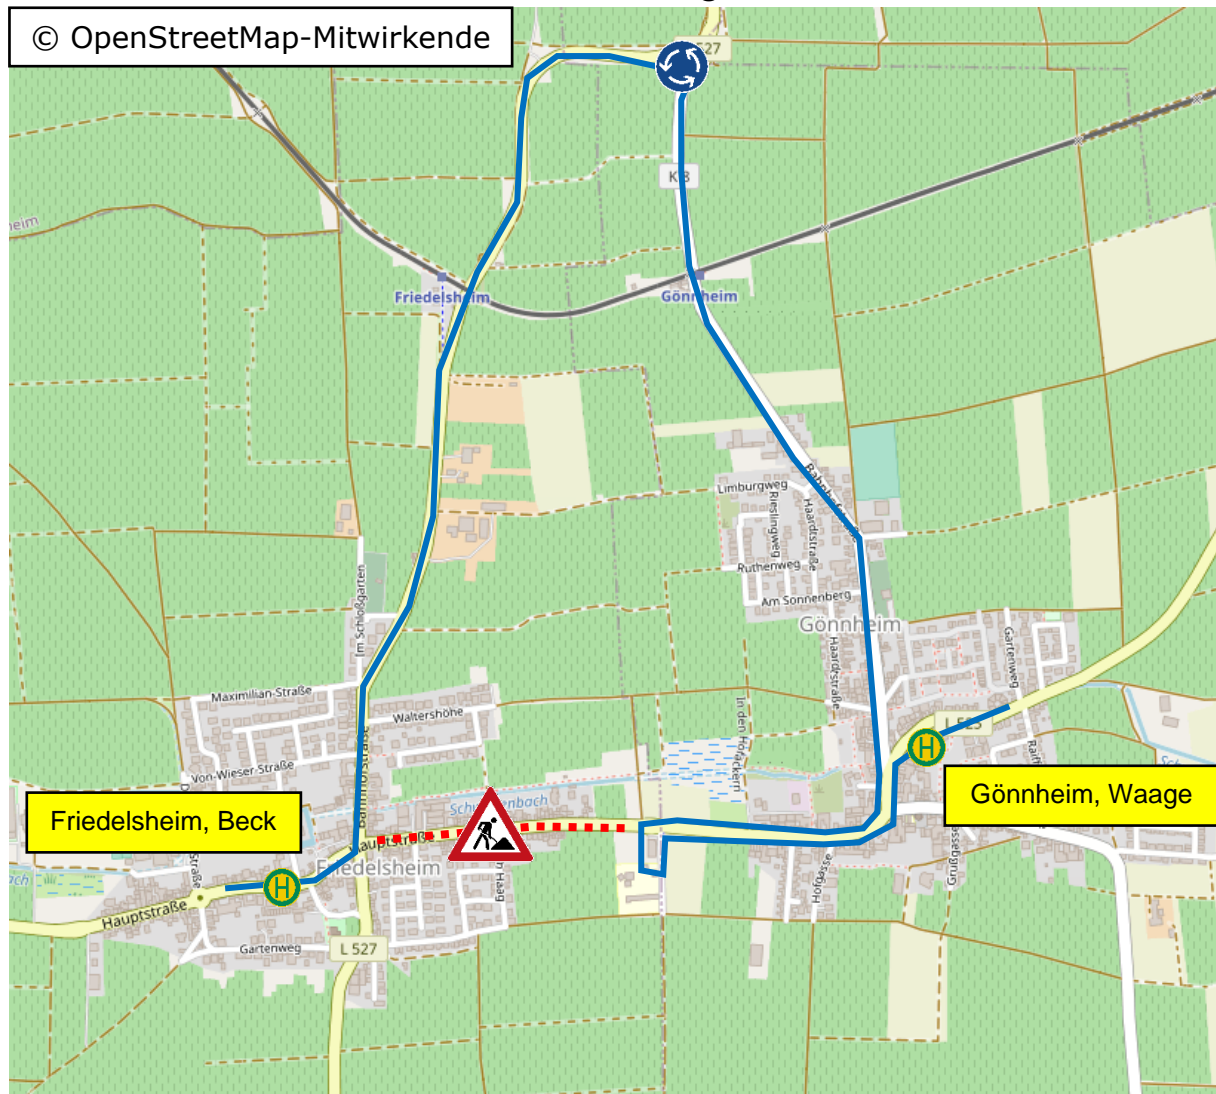

## Friedelsheim: Sperrung Hauptstraße

### Umleitung Linie 483:

**Hst. Friedelsheim Beck** ↔ Bahnhofstraße ↔

**Hst. Friedelsheim, Grundschule** ↔ **Hst. Gönnheim, Waage**

Die Haltestelle Friedelsheim, Winzergenossenschaft entfällt.

## Umleitung Linie 483-205 zum Schulzentrum Trift

Ab **Montag, 23.05.2022** bis vsl. **Mittwoch, 30.11.2022** entfällt die Haltestelle Friedelsheim, Beck auf der Fahrt 483-205 zum Schulzentrum Trift. Ersatzhaltestelle ist die Grundschule Friedelsheim. Grund sind die aktuellen Baustellen in Friedelsheim und an der B271.

**Aktuelle Infos unter [www.palatinabus.de](http://www.palatinabus.de)**

<b>Linie</b>	<b>483</b>
<b>Fahrt</b>	<b>205</b>
Gönnheim, Waage	ab 07:30
<b>Friedelsheim, Beck</b>	<b>entfällt</b>
<b>Friedelsheim, Grundschule</b>	<b>07:31</b>
Bad Dürkheim, Schulzentrum Trift	an 07:48