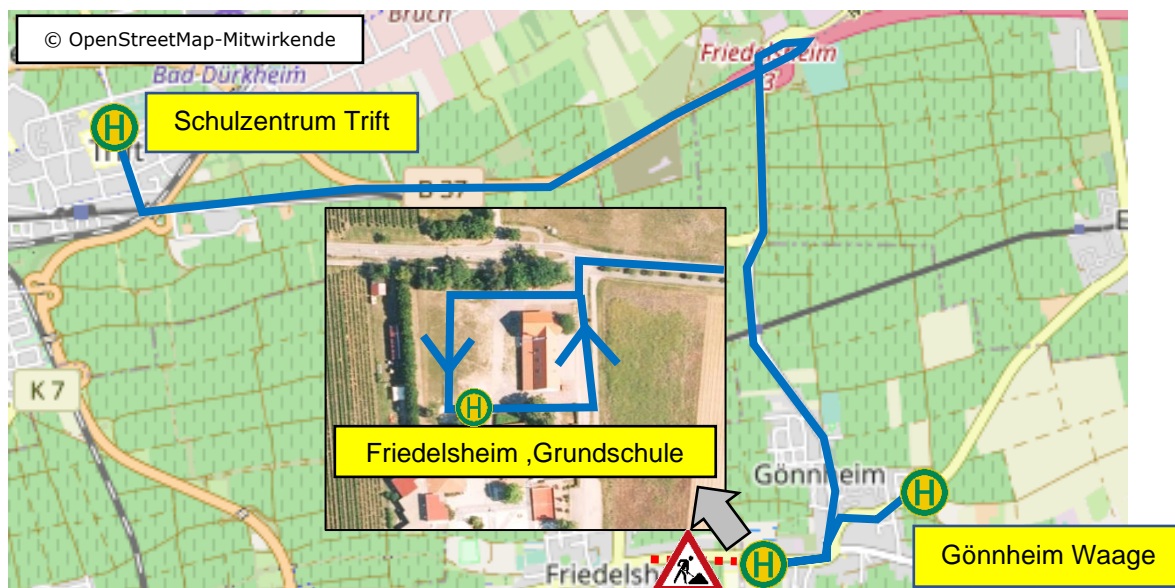

KUNDENINFO

Gültigkeit ab: Montag, 23.05.2022
Gültigkeit bis: Freitag, 10.06.2022

Umleitung Linie 483-205 zum Schulzentrum Trift

Ab **Montag, 23.05.2022** bis vsl. **Freitag, 10.06.2022** entfällt die Haltestelle Friedelsheim, Beck auf der Fahrt 483-205 zum Schulzentrum Trift. Ersatzhaltestelle ist die Grundschule Friedelsheim. Grund sind die aktuellen Baustellen in Friedelsheim und an der B271. (Änderungen werden rechtzeitig bekannt gegeben).

Aktuelle Infos unter www.palatinabus.de

Linie	483
Fahrt	205
Gönnheim, Waage	ab 07:30
Friedelsheim, Beck	entfällt
Friedelsheim, Grundschule	07:31
Bad Dürkheim, Schulzentrum Trift	an 07:48

PalatinaBus
Standort Ludwigshafen
Disposition