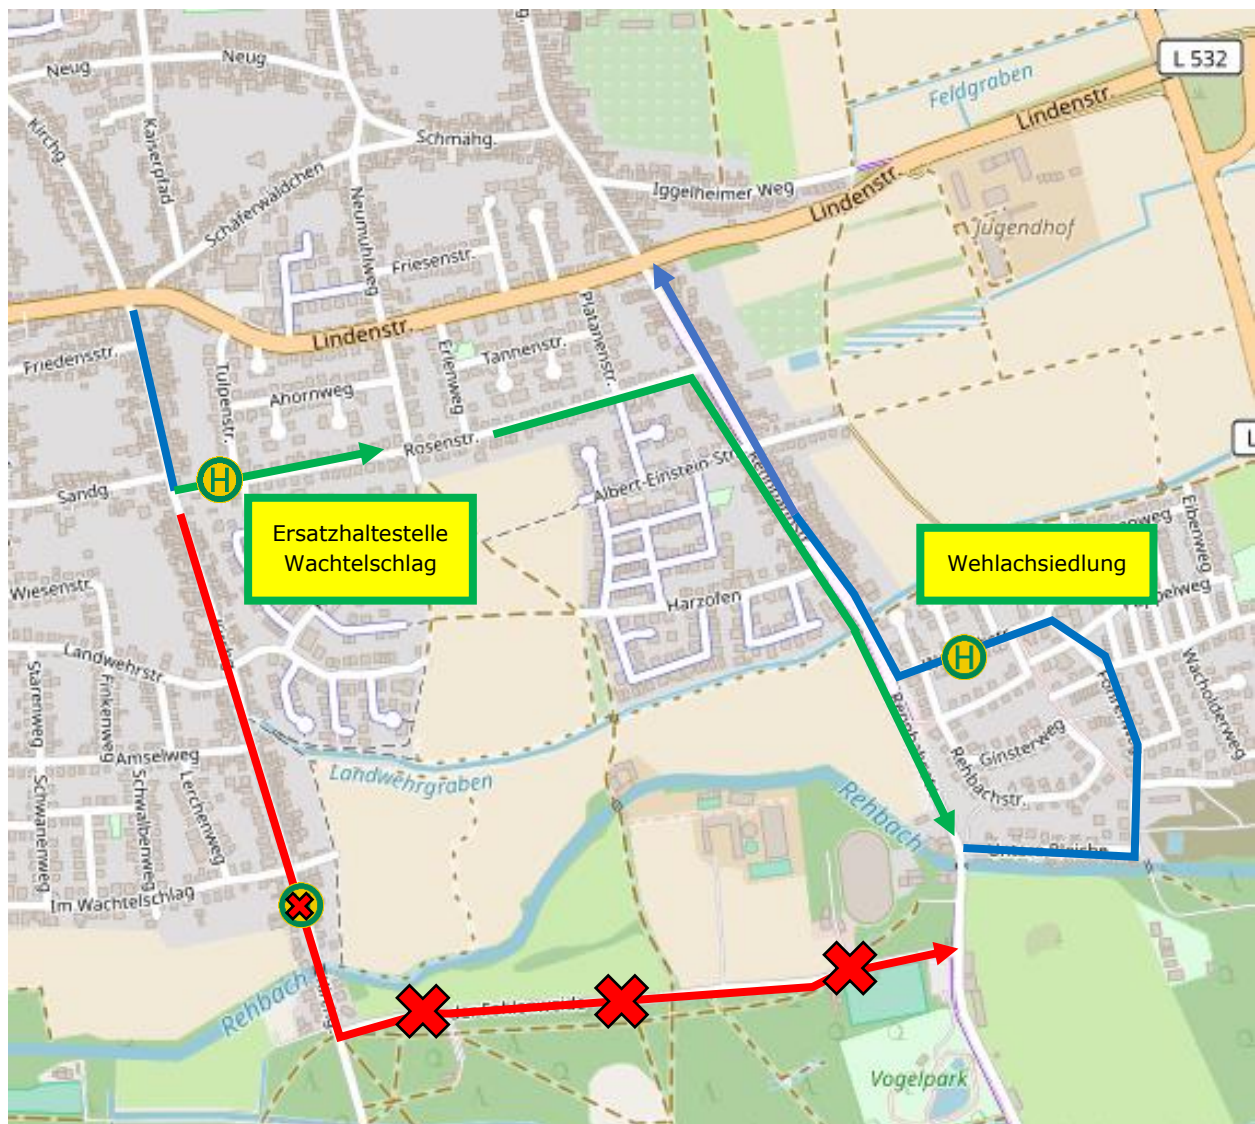

Zeitraum: Mo, 14.06.2021 – ca. 17.09.2021

Haßloch: Sperrung Fohlenweide - Umleitung Linie 574

Die Linie 574 wird wegen der Sperrung der Fohlenweide über die Rosenstraße umgeleitet. Für die Haltestelle Wachtelschlag ist nahe der Kreuzung zur Kirchgasse eine Ersatzhaltestelle eingerichtet.

Ansprechpartner:
Florian Jung
Palatina Bus GmbH
Standort Ludwigshafen