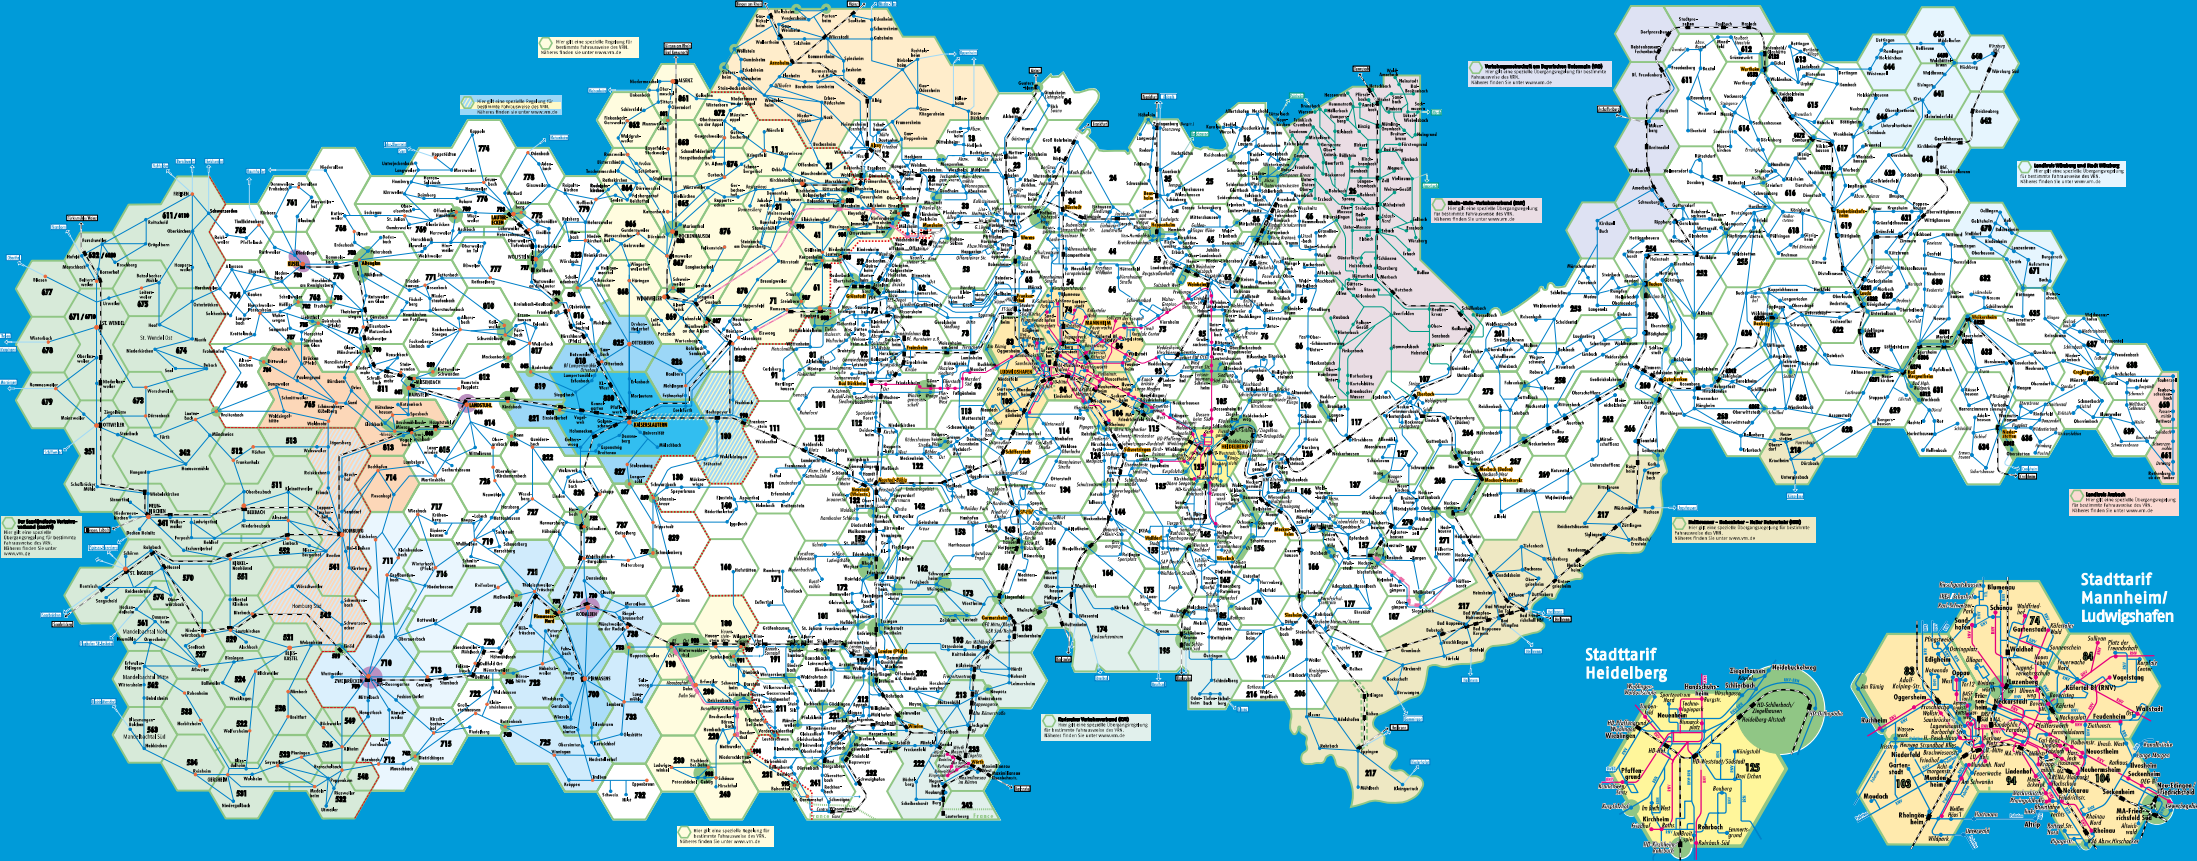

Verkehrsverbund Rhein-Neckar

Einfach ankommen.

1. Strecke mit Einbahnverkehr
   - Einbahnverkehr
   - Einbahnverkehr
   - Einbahnverkehr
   - Einbahnverkehr
2. Strecke mit Einbahnverkehr
3. Einbahnverkehr
   - Einbahnverkehr
   - Einbahnverkehr
   - Einbahnverkehr
   - Einbahnverkehr
4. Strecke mit Einbahnverkehr
5. Einbahnverkehr
   - Einbahnverkehr
   - Einbahnverkehr
   - Einbahnverkehr
   - Einbahnverkehr
6. Strecke mit Einbahnverkehr
7. Einbahnverkehr
   - Einbahnverkehr
   - Einbahnverkehr
   - Einbahnverkehr
   - Einbahnverkehr

Stadttarif Heidelberg

Stadttarif Mannheim/Ludwigshafen