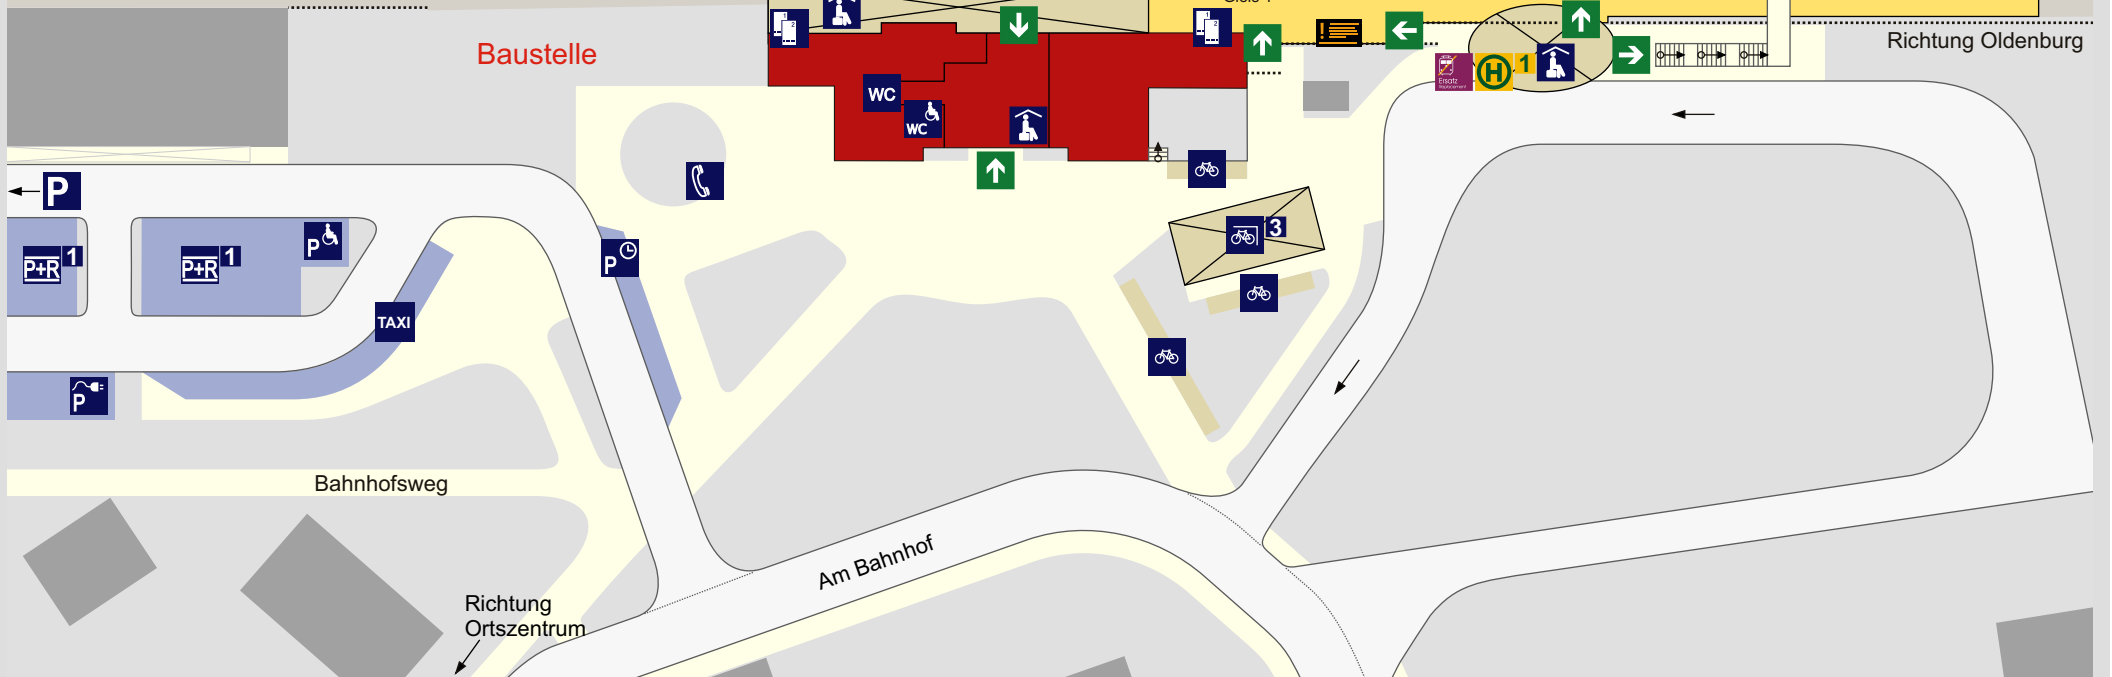

Treppen und Brücke zum Mittelbahnsteig

Richtung Wilhelmshaven

Treppe & Brücke gesperrt!
Bitte Ersatzbrücke nutzen!

Baustelle

Richtung Oldenburg

Barrierefreiheit:

Bahnsteig und/oder verkehrende Züge sind nicht barrierefrei zugänglich

Ausstattung:

Verkehrsverknüpfung:

Stand 12-2020

© 2019 BAHNSTADT