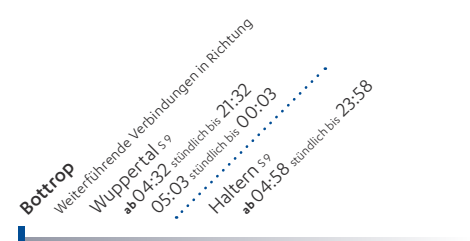

Verkehrstage	RE 44	RE 44	RE 44	RE 44	RE 44	RE 44	RE 44	RE 44	RE 44	
Montag bis Freitag	●	●	●	●	●	●	●	●	●	
Zugnummer	75211	75213	75215	75217		75241	75243	75245	75247	
Moers	ab	05:47	06:47	07:47	stündlich	19:47				
Rheinhausen	an	05:55	06:55	07:55	stündlich	19:55				
Rheinhausen	ab	05:56	06:56	07:56	stündlich	19:56				
Duisburg Hbf	an	06:03	07:03	08:03	stündlich	20:03				
Duisburg Hbf	ab	05:05	06:05	07:05	08:05	stündlich	20:05	21:05	22:05	23:05
Oberhausen Hbf	an	05:11	06:11	07:11	08:11	stündlich	20:11	21:11	22:11	23:11
Oberhausen Hbf	ab	05:13	06:13	07:13	08:13	stündlich	20:13	21:13	22:13	23:13
Oberhausen-Osterfeld Süd	an	05:18	06:18	07:18	08:18	stündlich	20:18	21:18	22:18	23:18
Oberhausen-Osterfeld Süd	ab	05:19	06:19	07:19	08:19	stündlich	20:19	21:19	22:19	23:19
Bottrop-Vonderort	an	05:22	06:22	07:22	08:22	stündlich	20:22	21:22	22:22	23:22
Bottrop-Vonderort	ab	05:22	06:23	07:23	08:23	stündlich	20:23	21:23	22:23	23:23
Bottrop Hbf	an	05:25	06:25	07:25	08:25	stündlich	20:25	21:25	22:25	23:25

1,5 Meter Abstand

Bitte beachten Sie: Halten Sie nach Möglichkeit die 1,5 Meter Abstandsregel ein.

Samstag und Sonntag und Feiertag

Verkehrstage	RE 44	RE 44	RE 44	RE 44	RE 44	RE 44	RE 44	RE 44	RE 44	
Samstag	●	●	●	●	●	●	●	●	●	
Sonntag		●	●	●	●	●	●	●	●	
Feiertag		●	●	●	●	●	●	●	●	
Zugnummer	75211	75213	75215	75217	75219	75221	75223		75247	
Duisburg Hbf	ab	05:05	06:05	07:05	08:05	09:05	10:02	11:05	stündlich	23:05
Oberhausen Hbf	an	05:11	06:11	07:11	08:11	09:11	10:11	11:11	stündlich	23:11
Oberhausen Hbf	ab	05:13	06:13	07:13	08:13	09:13	10:13	11:13	stündlich	23:13
Oberhausen-Osterfeld Süd	an	05:18	06:18	07:18	08:18	09:18	10:18	11:18	stündlich	23:18
Oberhausen-Osterfeld Süd	ab	05:19	06:19	07:19	08:19	09:19	10:19	11:19	stündlich	23:19
Bottrop-Vonderort	an	05:22	06:22	07:22	08:22	09:22	10:22	11:22	stündlich	23:22
Bottrop-Vonderort	ab	05:22	06:23	07:23	08:23	09:23	10:23	11:23	stündlich	23:23
Bottrop Hbf	an	05:25	06:25	07:25	08:25	09:25	10:25	11:25	stündlich	23:25