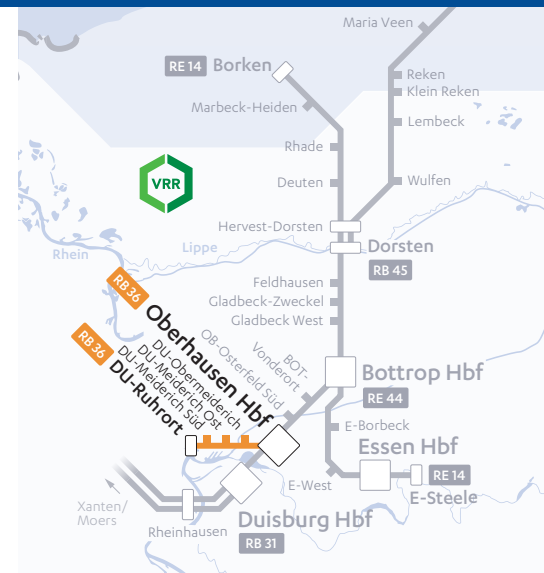

Samstag und Sonntag und Feiertag

Verkehrstage	RB 36	RB 36	RB 36	RB 36	RB 36
Samstag	●	●	●	●	●
Sonntag	●		●	●	●
Feiertag	●		●	●	●
Zugnummer	75331	75267	75271		75329
Duisburg-Ruhrort	ab 00:16	06:16	07:16	stündlich	23:16
Duisburg-Meiderich Süd	ab 00:20	06:20	07:20	stündlich	23:20
Duisburg-Meiderich Ost	ab 00:23	06:23	07:23	stündlich	23:23
Duisburg-Obermeiderich	ab 00:25	06:25	07:25	stündlich	23:25
Oberhausen Hbf	an 00:28	06:28	07:28	stündlich	23:28

Alle Angaben ohne Gewähr

Unterwegs im Auftrag vom:

Verkehrsverbund Rhein-Ruhr

INFO

NordWestBahn

Wir sind transdev

Fahrplan-Info

Sonderregelungen Zug

Do 24. und Do 31. Dezember 2020

Heiligabend und Silvester verkehren die Züge wie an Samstagen.

Feiertage NRW 2020 | 2021

Fr 25., Sa 26. Dezember 2020 Weihnachten | Fr 1. Januar 2021 Neujahr | Fr 2. April Karfreitag | So 4., Mo 5. April Ostern | Sa 1. Mai Tag der Arbeit | Do 13. Mai Christi Himmelfahrt | So 23., Mo 24. Mai Pfingsten | Do 3. Juni Fronleichnam | So 3. Oktober Tag der Deutschen Einheit | Mo 1. November Allerheiligen

MIX
Papier aus verantwortungsvollen Quellen
FSC® C145457

Liniennetz

HASEGOLD 5382