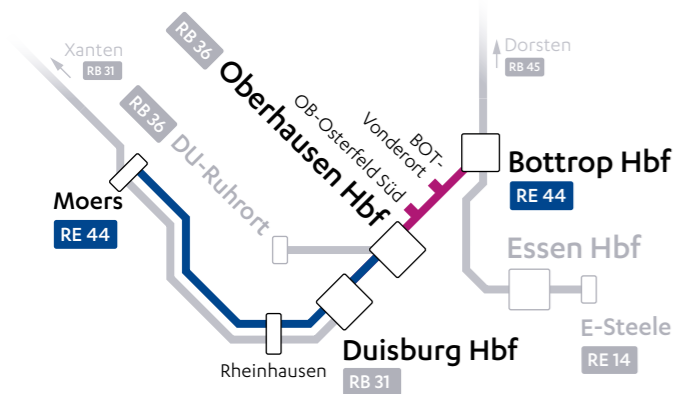

ERSATZFAHRPLAN

RE 44

10. bis 25.10.2020

Ersatzverkehr  
Oberhausen Hbf ↔ Bottrop Hbf

Ersatzverkehr

Montag bis Freitag

RE 44 Moers > Duisburg Hbf > Bottrop Hbf

Verkehrstage	RE 44 SEV	RE 44 SEV	RE 44 SEV	RE 44 SEV	RE 44 SEV	RE 44 SEV	RE 44 SEV	RE 44 SEV	RE 44 SEV	RE 44 SEV	RE 44 SEV	RE 44 SEV	RE 44 SEV	RE 44 SEV	RE 44 SEV	RE 44 SEV	RE 44 SEV	RE 44 SEV	RE 44 SEV		
Montag bis Freitag	●	●	●	●	●	●	●	●	●	●	●	●	●	●	●	●	●	●	●	●	
Zugnummer	75211	75213	75215	75217	75219	75221	75223	75225	75227	75229	75231	75233	75235	75237	75239	75241	75243	75245	75247		
Moers	ab	05:47	06:47	07:47	08:47	09:47	10:47	11:47	12:47	13:47	14:47	15:47	16:47	17:47	18:47	19:47					
Rheinhausen	ab	05:57	06:56	07:56	08:56	09:56	10:56	11:56	12:56	13:56	14:56	15:56	16:56	17:56	18:56	19:56					
Duisburg Hbf	an	06:03	07:03	08:03	09:03	10:03	11:03	12:03	13:03	14:03	15:03	16:03	17:03	18:03	19:03	20:03					
Duisburg Hbf	ab	05:05	06:05	07:05	08:05	09:05	10:05	11:05	12:05	13:05	14:05	15:05	16:05	17:05	18:05	19:05	20:05	21:05	22:05	23:05	
Oberhausen Hbf	an	05:11	06:11	07:11	08:11	09:11	10:11	11:11	12:11	13:11	14:11	15:11	16:11	17:11	18:11	19:11	20:11	21:11	22:11	23:11	
Oberhausen Hbf	ab	05:21	06:21	07:21	08:21	09:21	10:21	11:21	12:21	13:21	14:21	15:21	16:21	17:21	18:21	19:21	20:21	21:21	22:21	23:21	
Oberhausen-Osterfeld Süd	ab	05:34	06:34	07:34	08:34	09:34	10:34	11:34	12:34	13:34	14:34	15:34	16:34	17:34	18:34	19:34	20:34	21:34	22:34	23:34	
Bottrop-Vonderort	ab	05:43	06:43	07:43	08:43	09:43	10:43	11:43	12:43	13:43	14:43	15:43	16:43	17:43	18:43	19:43	20:43	21:43	22:43	23:43	
Bottrop Hbf	an	05:52	06:52	07:52	08:52	09:52	10:52	11:52	12:52	13:52	14:52	15:52	16:52	17:52	18:52	19:52	20:52	21:52	22:52	23:52	

### Halt der Ersatzbusse

- Bottrop Hbf** Haltestelle „Bottrop Hbf“
- Bottrop-Vonderort** Haltestelle „Bottrop-Vonderort Bf“
- Oberhausen-Osterfeld Süd** Haltestelle „Osterfeld Süd Bf“, Bussteig 1
- Oberhausen Hbf** Haltestelle „Oberhausen Hbf“, Bussteig 10
- Duisburg Hbf** Haltestelle „Neudorfer Straße“