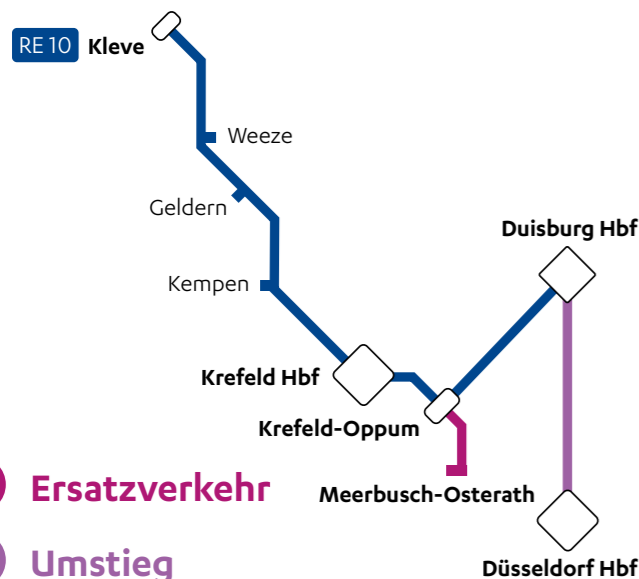

## ERSATZFAHRPLAN

### RE 10 10.10. bis 02.11.2020

Umleitung über Duisburg Hbf  
Ersatzverkehr Meerbusch-O. ↔ Kr.-Oppum

Ersatzverkehr  
 Umstieg

### 📍 Persönlich für Sie da

**Kleve** Tabakbörse Heeks  
Lohengrinstraße 4  
Mo–Fr 10–19 Uhr, Sa 10–18 Uhr