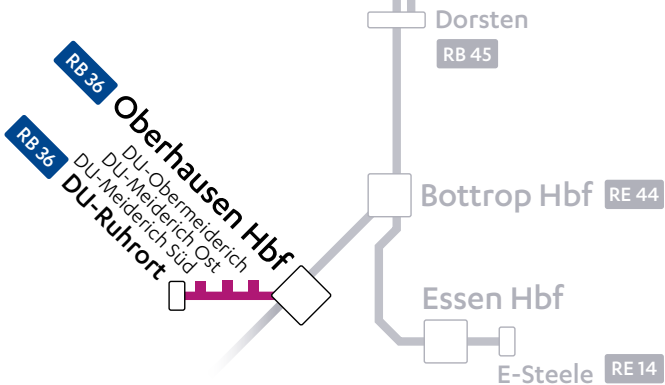

Duisburg-Ruhrort	ab	04:31	05:01	05:31	06:01	06:31	07:01	07:31	08:01	stündlich	19:01	08:31	stündlich	19:31	20:01	21:01	22:01	23:01	00:20
Duisburg-Meiderich Süd	ab	04:42	05:12	05:42	06:12	06:42	07:12	07:42	08:12	stündlich	19:12	08:42	stündlich	19:42	20:12	21:12	22:12	23:12	00:31
Duisburg-Meiderich Ost	ab	04:47	05:17	05:47	06:17	06:47	07:17	07:47	08:17	stündlich	19:17	08:47	stündlich	19:47	20:17	21:17	22:17	23:17	00:36
Duisburg-Obermeiderich	ab	04:49	05:19	05:49	06:19	06:49	07:19	07:49	08:19	stündlich	19:19	08:49	stündlich	19:49	20:19	21:19	22:19	23:19	00:38
Oberhausen Hbf	an	04:55	05:25	05:55	06:25	06:55	07:25	07:55	08:25	stündlich	19:25	08:55	stündlich	19:55	20:25	21:25	22:25	23:25	00:44

Fahrplan-Info

Schienenersatzverkehr mit Bussen (SEV)

Zwischen Duisburg-Ruhrort und Oberhausen Hbf werden in beiden Richtungen die Züge durch Busse ersetzt. Halten Sie bitte die Mehrzweckbereiche in den Bussen für Rollstuhlfahrer und Kinderwagen frei. Die Fahrradmitnahme ist in den Ersatzbussen nicht möglich.

Halte der Ersatzbusse

- Duisburg-Ruhrort** Haltestelle „Ruhrort Bf“
- Duisburg-Meiderich Süd** Haltestelle „Meiderich-Süd Bf“
- Duisburg-Meiderich Ost** Haltestelle „Meiderich Ost Bf“
- Duisburg-Obermeiderich** Haltestelle „Obermeiderich Bf“
- Oberhausen Hbf** Haltestelle „Oberhausen Hbf“, Bussteig 10

Ersatzverkehr

Info und Service

Zugausfälle RB 36

Aufgrund von Brücken- und Bahnsteigarbeiten kommt es im Zeitraum vom 18. Mai bis 15. Juni 2020 zu Zugausfällen zwischen Duisburg-Ruhrort und Oberhausen Hbf. Es wird ein Schienenersatzverkehr mit Bussen eingerichtet.