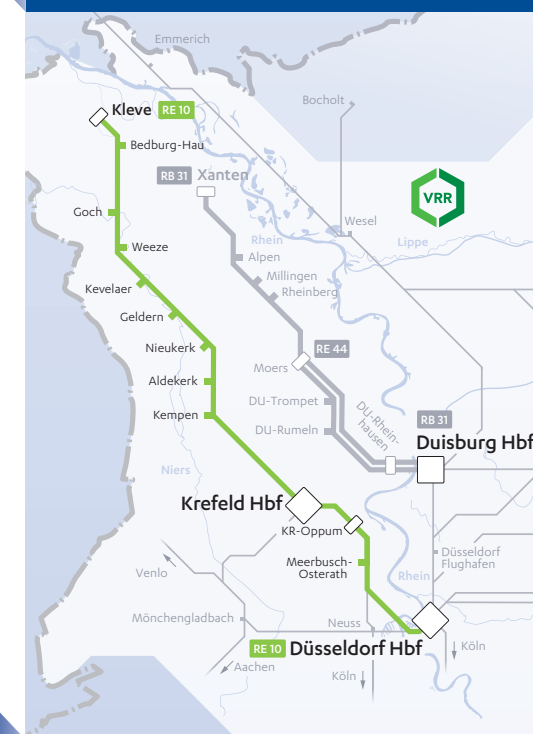

Alle Angaben ohne Gewähr

Linienetz

Fahrplan-Info

Sonderregelungen Zug

1. 1 verkehrt vor Feiertagen
2. 2 verkehrt nicht Mo 20.04.2020

Feiertage NRW 2020

Fr 1. Mai Tag der Arbeit | Do 21. Mai Christi Himmelfahrt | So 31. Mai, Mo 1. Juni Pfingsten | Do 11. Juni Fronleichnam | Sa 3. Oktober Tag der Deutschen Einheit | So 1. November Allerheiligen

i Während des Parookaville-Festivals in Weeze (17. – 19.07.2020) gilt ein Sonderfahrplan. Dieser wird unter nordwestbahn.de veröffentlicht.

Unterwegs im Auftrag vom:

Verkehrsverbund Rhein-Ruhr

NordWestBahn

Wir sind transdev