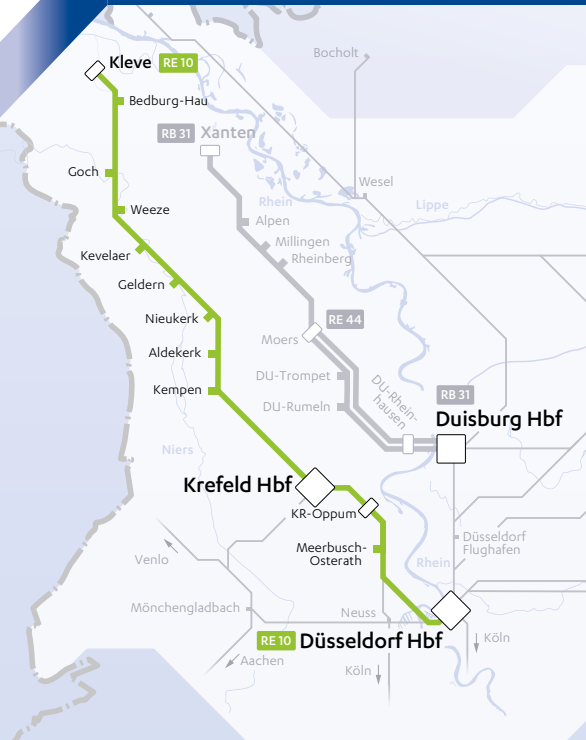

RE 10

Niers-Express

gültig ab
20.04.2020

Unterwegs im Auftrag vom:

Verkehrsverbund Rhein-Ruhr

- Kleve**
- Krefeld Hbf
- Düsseldorf Hbf**

Gültig ab 20.04.2020

 twitter.com/nwb_nrw

i Während des Parookaville-Festivals in Weeze (17.–19.07.2020) gilt ein Sonderfahrplan. Dieser wird unter nordwestbahn.de veröffentlicht.

Liniennetz

Rundum informiert

Aktuelles zu Fahrplänen, Tarifen und Baumaßnahmen unter nordwestbahn.de