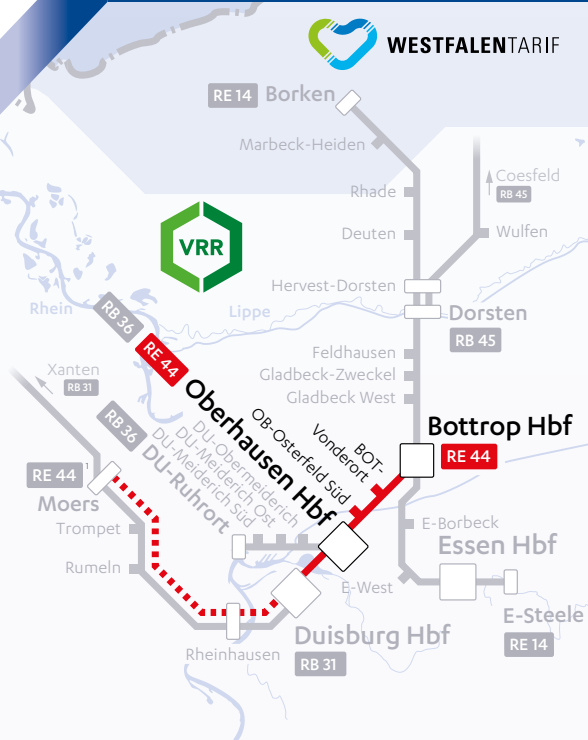

Fahrplan-Info

Bitte beachten Sie Fahrplanänderungen sind kurzfristig möglich. Bitte informieren Sie sich kurz vor Reisebeginn über eventuelle Änderungen. Um den Fahrplan verlässlich einhalten zu können, kann auf verspätete Anschlusszüge nicht gewartet werden. Sämtliche Leistungen werden auf Basis unserer Allgemeinen Beförderungsbedingungen erbracht.

Feiertage NRW 2020

Fr 10. April Karfreitag | So 12., Mo 13. April Ostern | Fr 1. Mai Tag der Arbeit | Do 21. Mai Christi Himmelfahrt | So 31. Mai, Mo 1. Juni Pfingsten | Do 11. Juni Fronleichnam | Sa 3. Oktober Tag der Deutschen Einheit | So 1. November Allerheiligen

Linienetz

Rundum informiert

Aktuelles zu Fahrplänen, Tarifen und Baumaßnahmen unter nordwestbahn.de

Info und Service

Unterschiedliche Fahrzeugtypen

Die NordWestBahn setzt auf der Linie RE 44 zunächst verschiedene Fahrzeugtypen ein.

Die Einstiegshöhen der einzelnen Wagen können variieren. Personen, die in ihrer Mobilität eingeschränkt sind, können ausschließlich die Wagen nutzen, die im Türbereich mit dem entsprechenden Piktogramm gekennzeichnet sind.

Die Mitnahme von Fahrrädern ist nur begrenzt möglich und nur in den Wagen, die im Türbereich mit dem entsprechenden Piktogramm gekennzeichnet sind; keine Mitnahmegarantie; Fahrradticket erforderlich. Ab fünf gemeinsam Reisenden mit Fahrrädern empfehlen wir eine telefonische Voranmeldung am Vortag bis 17 Uhr (Mo – Fr).
Anmeldung von Fahrrädern und Reservierung von Rollstühlen unter:

NordWestBahn-Service-Telefon **01806 600161**
20 ct/Anruf aus dem dt. Festnetz, max. 60 ct/Anruf aus dem dt. Mobilfunk

Tarife Es gelten der VRR-Tarif, der NRW-Tarif sowie der Tarif der Deutschen Bahn. Weitere Informationen zu Tarifen erhalten Sie unter: nordwestbahn.de/tarife

Tickets Tickets gibt es an den Ticketautomaten am Bahnhof und im Ticketshop über die VRR App. Bitte stempeln Sie Ihr Ticket, sofern notwendig, vor Fahrtantritt am Entwerter ab.

Bitte beachten Sie, dass aktuell die 1. Klasse möglicherweise nicht nutzbar ist.

Anschluss-Taxi Wünschen Sie ein Anschluss-Taxi? Dann wenden Sie sich bitte an unser Personal.

App Für Smartphone-Nutzer gibt es die praktische VRR App kostenlos zum Download im App Store und bei Google Play.

Persönlich für Sie da Aufgrund der derzeitigen Situation um das Corona-Virus kann es zu Abweichungen in den Öffnungszeiten oder sogar zu Schließungen kommen. Bitte erfragen Sie entsprechende Hinweise bei den Verkaufsstellen direkt. Wir bitten um Verständnis.

Kleve Tabakbörse Heeks | Lohengrinstraße 4
Dorsten Kundenkiosk am Bahnhof | Europaplatz 25

Bestens informiert

Schlaue Nummer Bus & Bahn NRW
Elektronische Fahrplanauskunft **08003 504030** gratis
Persönliche Fahrplan- und Tarifinfo **01806 504030**
20 ct/Anruf aus dem dt. Festnetz, max. 60 ct/Anruf aus dem dt. Mobilfunk

NordWestBahn-Service-Telefon **01806 600161**
20 ct/Anruf aus dem dt. Festnetz, max. 60 ct/Anruf aus dem dt. Mobilfunk
nordwestbahn.de oder NordWestBahn GmbH,
Franz-Lenz-Straße 5, 49084 Osnabrück

Schienerersatzverkehr

Kommt es zu Zugausfällen, informieren Sie sich bitte mithilfe der Umgebungspläne in den Vitrienen am Bahnsteig zum Standort der Bushaltestelle oder unter „Haltestellen Umgebungspläne“ auf unserer Internetseite nordwestbahn.de.