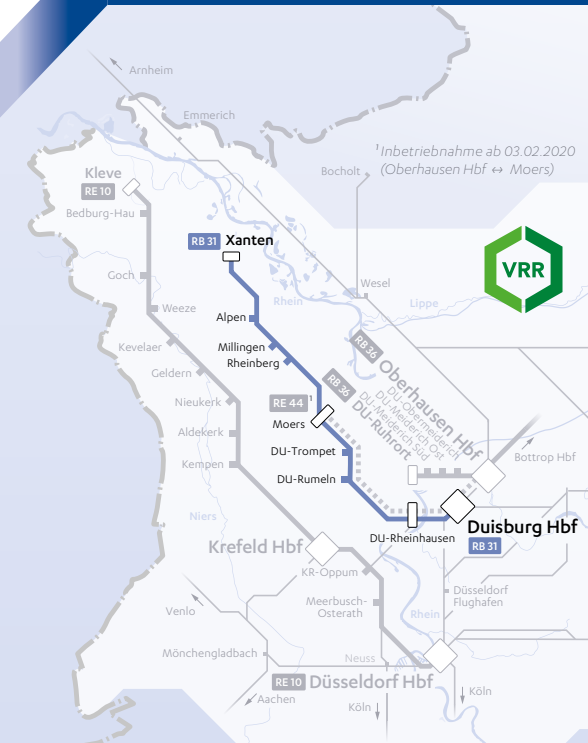

Fahrplan-Info

Sonderregelungen RB 31 „Der Niederrheiner“

24. und 31. Dezember 2019

Heiligabend und Silvester verkehren die Züge wie an Samstagen.

Feiertage NRW 2019/2020

Mi 25., Do 26. Dezember 2019 Weihnachten | Mi 1. Januar 2020 Neujahr | Fr 10. April Karfreitag | So 12., Mo 13. April Ostern | Fr 1. Mai Tag der Arbeit | Do 21. Mai Christi Himmelfahrt | So 31. Mai, Mo 1. Juni Pfingsten | Do 11. Juni Fronleichnam | Sa 3. Oktober Tag der Deutschen Einheit | So 1. November Allerheiligen

Linienetz

Rundum informiert

Aktuelles zu Fahrplänen, Tarifen und Baumaßnahmen unter nordwestbahn.de

Info und Service

i Tarife Es gilt der VRR-Tarif, der NRW-Tarif sowie der Tarif der Deutschen Bahn.

🎫 Tickets Tickets gibt es an den Ticketautomaten am Bahnhof, im Ticketshop über die VRR App und bei den bekannten Vorverkaufsstellen. Bitte stempeln Sie Ihr Ticket, sofern notwendig, vor Fahrtantritt am Entwerter ab.

🚲 Fahrradmitnahme Begrenzte Fahrradmitnahme; Fahrradticket erforderlich; keine Mitnahmegarantie. Ab fünf gemeinsam Reisenden mit Fahrrädern empfehlen wir eine telefonische Voranmeldung am Vortag bis 17 Uhr (Mo–Fr). **Anmeldung von Fahrrädern und Reservierung von Rollstühlen unter:**

NordWestBahn-Service-Telefon **01806 600161**
20 ct/Anruf aus dem dt. Festnetz, max. 60 ct/Anruf aus dem dt. Mobilfunk

📱 App Für Smartphone-Nutzer gibt es die praktische VRR App kostenlos zum Download im App Store und bei Google Play.

🚗 Anschluss-Taxi Wünschen Sie ein Anschluss-Taxi? Dann wenden Sie sich bitte an unser Personal.

👤 Persönlich für Sie da

Kleve Tabakbörse Heeks | Lohengrinstraße 4
Mo – Fr 6 – 18:30 Uhr, Sa 7:30 – 17 Uhr

📞🌐 Bestens informiert

Schlaue Nummer Bus & Bahn NRW

Elektronische Fahrplanauskunft **08003 504030** *gratis*

Persönliche Fahrplan- und Tarifinfo **01806 504030**
20 ct/Anruf dt. Festnetz, max. 60 ct/Anruf dt. Mobilfunk

NordWestBahn-Service-Telefon **01806 600161**

20 ct/Anruf dt. Festnetz, max. 60 ct/Anruf dt. Mobilfunk

www.nordwestbahn.de oder NordWestBahn GmbH,

Franz-Lenz-Straße 5, 49084 Osnabrück

🚆 Schienenersatzverkehr

Kommt es zu Zugausfällen, informieren Sie sich bitte mithilfe der Umgebungspläne in den Vitrienen am Bahnsteig zum Standort der Bushaltestelle oder unter „Haltestellen Umgebungspläne“ auf unserer Internetseite www.nordwestbahn.de

Bitte beachten Sie Fahrplanänderungen sind kurzfristig möglich. Bitte informieren Sie sich kurz vor Reisebeginn über eventuelle Änderungen. Um den Fahrplan verlässlich einhalten zu können, kann auf verspätete Anschlusszüge nicht gewartet werden. Sämtliche Leistungen werden auf Basis unserer Allgemeinen Beförderungsbedingungen erbracht.