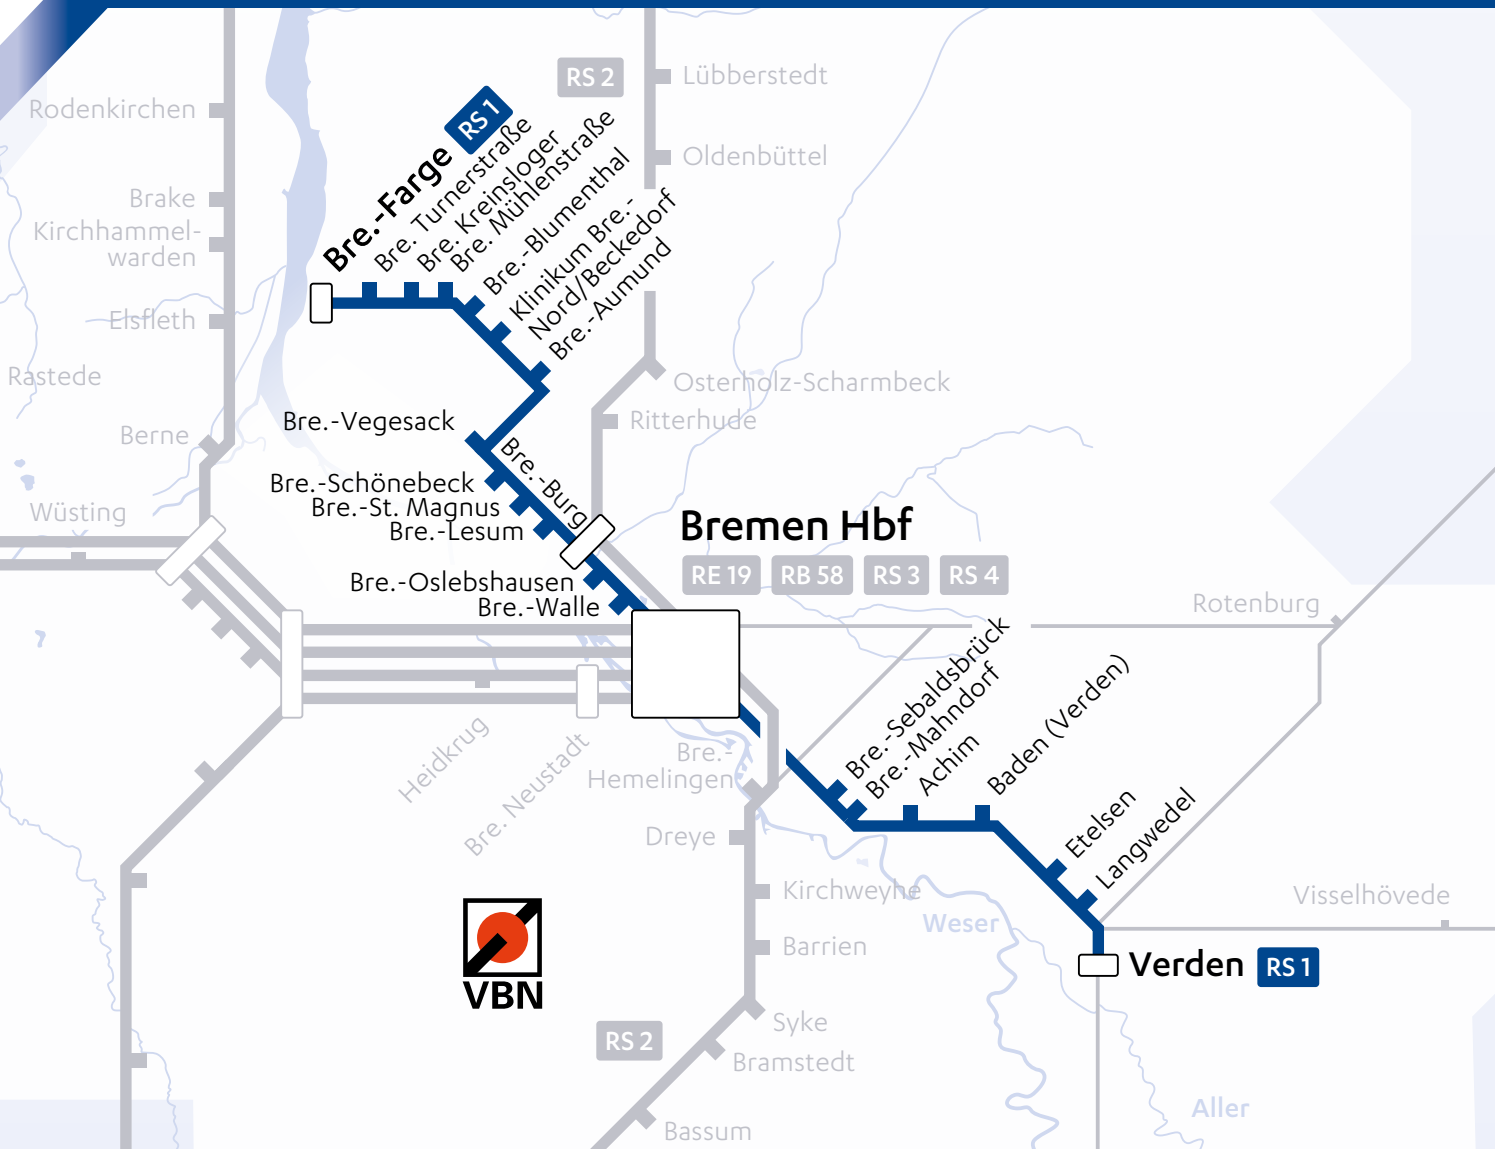

Liniennetz

Info und Service

Fahrplan, Tarif und Abo
VBN-24h-Serviceauskunft **0421 596059**
www.fahrplaner.de
www.vbn.de

Persönlich für Sie da

Bremen Hbf NWB TicketService im Bahnhof
Mo – Fr 8 – 18 Uhr, Sa 9 – 14 Uhr

Bestens informiert

NordWestBahn-24h-Service-Telefon **01806 600161**
20 ct/Anruf aus dem dt. Festnetz, max. 60 ct/Anruf aus dem dt. Mobilfunk
www.nordwestbahn.de oder NordWestBahn GmbH,
Franz-Lenz-Straße 5, 49084 Osnabrück

twitter.com/nwb_regiosbahn
facebook.com/nordwestbahn