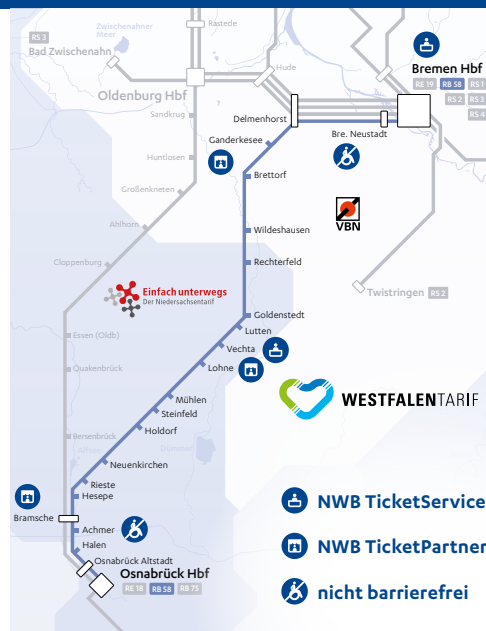

Fahrplan-Info

Tarifgebiete

- Haltestelle liegt im WestfalenTarif
- Haltestelle liegt im Verkehrsverbund Bremen/Nds.

Verkehrsverbund Bremen/Niedersachsen

24h-Serviceauskunft **0421 596059**
fahrplaner.de | vbn.de

Niedersachsentarif | niedersachsentarif.de

DB-Tarif | bahn.de

WestfalenTarif | westfalentarif.de

Schlaue Nummer für Bus und Bahn **01806 504030**
20 ct/Anruf aus dem dt. Festnetz, max. 60 ct/Anruf aus dem dt. Mobilfunk

Feiertage Nds. | Bremen 2019/2020

Mi 25., Do 26. Dezember 2019 Weihnachten | Mi 1. Januar 2020 Neujahr | Fr 10. April Karfreitag | So 12., Mo 13. April Ostern | Fr 1. Mai Tag der Arbeit | Do 21. Mai Christi Himmelfahrt | So 31. Mai, Mo 1. Juni Pfingsten | Sa 3. Oktober Tag der Deutschen Einheit | Sa 31. Oktober Reformationstag

! Bitte beachten Sie, dass dieser Fahrplan nur bis zum 30. April 2020 gilt. **Bitte nutzen Sie ab dem 1. Mai 2020 den nachfolgenden Jahresfahrplan.**

Bitte beachten Sie Fahrplanänderungen sind kurzfristig möglich. Bitte informieren Sie sich kurz vor Reisebeginn über eventuelle Änderungen. Um den Fahrplan verlässlich einhalten zu können, kann auf verspätete Anschlusszüge nicht gewartet werden. Sämtliche Leistungen werden auf Basis unserer Allgemeinen Beförderungsbedingungen erbracht.

Montag bis Freitag und Feiertag