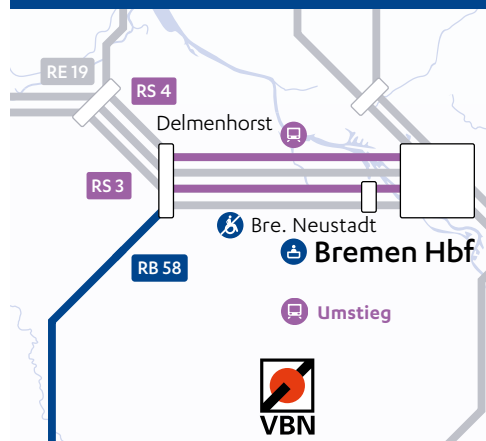

Samstag und Sonntag

Info und Service

i Tarife Für Fahrten innerhalb des Verkehrsverbundes Bremen/Niedersachsen (VBN) gilt der VBN-Tarif, im Bereich Münsterland der WestfalenTarif. Für Fahrten über die Verbundgrenzen hinaus gilt je nach Fahrtziel der Niedersachsentarif, der NRW-Tarif oder der Tarif der Deutschen Bahn. **Bei Angabe Ihres Zielbahnhofes erhalten Sie am Fahrkartenselbstbedienungsautomaten automatisch das Ticket des richtigen Tarifs.**

Tip! Niedersachsen-Ticket: niedersachsenticket.de

🎫 Tickets Tickets erhalten Sie an den Automaten am Bahnhof, bei den NWB TicketServices und NWB TicketPartnern oder über die FahrPlaner-App. **Einstieg nur mit gültigem Ticket!** Bitte kommen Sie rechtzeitig vor Abfahrt zum Bahnhof, um Ihr Ticket zu kaufen und ggf. zu entwerfen. Fahrten ohne gültiges Ticket ahnden wir mit mindestens 60 Euro (genaue Höhe ist abhängig von Ihrer Fahrtstrecke und dem jeweils gültigen Tarif).

🚲 Fahrradmitnahme Begrenzte Fahrradmitnahme im Zug; Fahrradticket erforderlich; keine Mitnahmegarantie. Ab einer Gruppe von fünf Rädern empfehlen wir eine telefonische Voranmeldung am Vortag bis 17 Uhr (Mo–Fr). **Anmeldung von Fahrrädern und Reservierung von Rollstühlen unter:**

NordWestBahn-Service-Telefon **01806 600161**
20 ct/Anruf aus dem dt. Festnetz, max. 60 ct/Anruf aus dem dt. Mobilfunk

♿ Bitte beachten Sie, dass die Bahnhöfe in Achmer und Bremen Neustadt nicht barrierefrei ausgebaut sind.

🚗 Anschluss-Taxi Wünschen Sie ein Anschluss-Taxi? Dann wenden Sie sich bitte an unser Personal.

🚫 In allen hier dargestellten Nahverkehrszügen in Niedersachsen und Bremen gilt ein Alkoholkonsumverbot. Ein Verstoß wird mit 40 Euro geahndet.

📄 Die Standorte und Öffnungszeiten unserer weiteren NWB TicketPartner entnehmen Sie bitte unserer Internetseite www.nordwestbahn.de.

👤 Persönlich für Sie da

Bremen Hbf NWB TicketService im Bahnhof
Mo–Fr 8–18 Uhr, Sa 9–14 Uhr

Vechta NWB TicketService „An der Gräfte 35“ (direkt am Bf)
Mo–Fr 8–12:30, 13–16:30 Uhr

📞 Fragen zu Fahrplan und Abo

NordWestBahn-24h-Service-Telefon **01806 600161**
20 ct/Anruf aus dem dt. Festnetz, max. 60 ct/Anruf aus dem dt. Mobilfunk
nordwestbahn.de oder NordWestBahn GmbH,
Franz-Lenz-Straße 5, 49084 Osnabrück

🚆 Schienenersatzverkehr

Kommt es zu Zugausfällen, informieren Sie sich bitte mithilfe der Umgebungspläne in den Vitrinen am Bahnsteig zum Standort der Bushaltestelle oder unter „Haltestellen Umgebungspläne“ auf unserer Internetseite nordwestbahn.de.