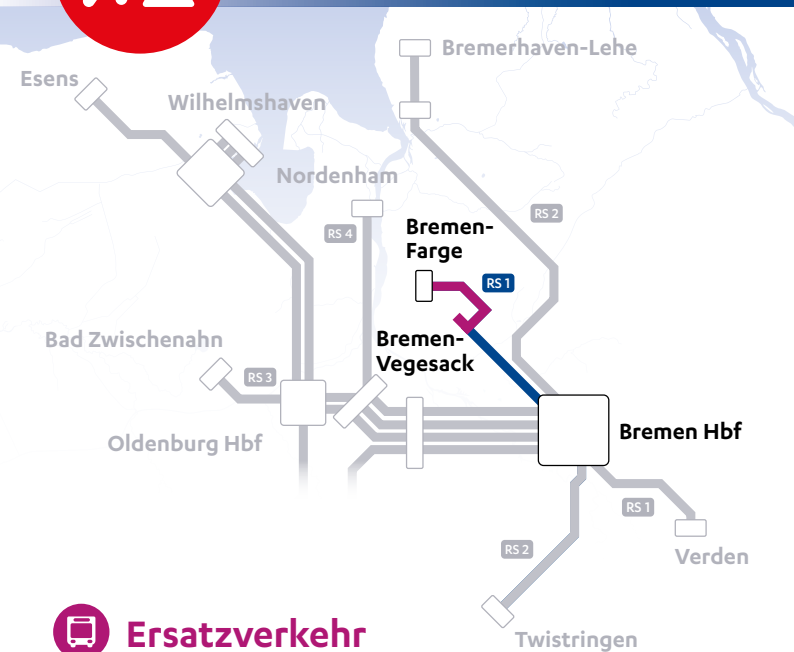

ERSATZFAHRPLAN

RS 1

04. bis 09.09.2019

Zugausfälle
Bremen-Vegesack ↔ Bremen-Farge

RS 1 Bremen Hbf > Bremen-Vegesack > Bremen-Farge

Verkehrstage	RS 1 SEV	RS 1 SEV	RS 1 SEV	RS 1 SEV	RS 1 SEV	RS 1 SEV	RS 1 SEV	RS 1 SEV	RS 1 SEV	RS 1 SEV	RS 1 SEV	RS 1 SEV	RS 1 SEV	RS 1 SEV	RS 1 SEV		
Mi 04.09.2019	Am Mittwoch 04.09.2019 planmäßiger Verkehr bis einschließlich Zugnummer 83172.													•	•	•	
Do 05.09.2019	•	•	•	•	•	•	•	•	•	•	•	•	•	•	•	•	
Fr 06.09.2019	•	•	•	•	•	•	•	•	•	•	•	•	•	•	•	•	
Sa 07.09.2019	•		•	•	•	•	•	•	•	•	•	•	•	•	•	•	
So 08.09.2019	•				•	•	•	•	•	•	•	•	•	•	•	•	
Mo 09.09.2019	•	Am Montag 09.09.2019 wieder planmäßiger Verkehr ab Zugnummer 83102.															
Zugnummer	83182	83102	83104	83106	83108	83110	83112		83166	83168	83170	83172	83174	83176	83178		
Bremen Hbf	ab 00:06	04:34	05:04	05:34	06:04	06:34	07:04	halbstündlich	20:34	21:04	21:34	22:04	22:34	23:06	23:34		
Bremen-Walle	ab 00:09	04:37	05:07	05:37	06:07	06:37	07:07	halbstündlich	20:37	21:07	21:37	22:07	22:37	23:09	23:37		
Bremen-Oslebshausen	ab 00:13	04:41	05:11	05:41	06:11	06:41	07:11	halbstündlich	20:41	21:11	21:41	22:11	22:41	23:13	23:41		
Bremen-Burg	ab 00:17	04:45	05:15	05:45	06:15	06:45	07:15	halbstündlich	20:45	21:15	21:45	22:15	22:45	23:17	23:45		
Bremen-Lesum	ab 00:20	04:48	05:18	05:48	06:18	06:48	07:18	halbstündlich	20:48	21:18	21:48	22:18	22:48	23:20	23:48		
Bremen-St. Magnus	ab 00:22	04:50	05:20	05:50	06:20	06:50	07:20	halbstündlich	20:50	21:20	21:50	22:20	22:50	23:22	23:50		
Bremen-Schönebeck	ab 00:24	04:52	05:22	05:52	06:22	06:52	07:22	halbstündlich	20:52	21:22	21:52	22:22	22:52	23:24	23:52		
Bremen-Vegesack	an 00:27	04:55	05:25	05:55	06:25	06:55	07:25	halbstündlich	20:55	21:25	21:55	22:25	22:55	23:27	23:55		
Bremen-Vegesack	ab 00:33	05:01	05:31	06:01	06:31	07:01	07:31	halbstündlich	21:01	21:31	22:01	22:31	23:01	23:33	00:01		
Bremen-Aumund	ab 00:38	05:06	05:36	06:06	06:36	07:06	07:36	halbstündlich	21:06	21:36	22:06	22:36	23:06	23:38	00:06		
Klinikum Bremen-Nord	ab 00:42	05:10	05:40	06:10	06:40	07:10	07:40	halbstündlich	21:10	21:40	22:10	22:40	23:10	23:42	00:10		
Bremen-Blumenthal	ab 00:48	05:16	05:46	06:16	06:46	07:16	07:46	halbstündlich	21:16	21:46	22:16	22:46	23:16	23:48	00:16		
Bremen Mühlenstrasse	ab 00:49	05:17	05:47	06:17	06:47	07:17	07:47	halbstündlich	21:17	21:47	22:17	22:47	23:17	23:49	00:17		
Bremen Kreinsloger	ab 00:51	05:19	05:49	06:19	06:49	07:19	07:49	halbstündlich	21:19	21:49	22:19	22:49	23:19	23:51	00:19		
Bremen Turnerstraße	ab 00:53	05:21	05:51	06:21	06:51	07:21	07:51	halbstündlich	21:21	21:51	22:21	22:51	23:21	23:53	00:21		
Bremen-Farge	an 00:57	05:25	05:55	06:25	06:55	07:25	07:55	halbstündlich	21:25	21:55	22:25	22:55	23:25	23:57	00:25		

Alle Angaben ohne Gewähr

Info und Service

! Zugausfälle RS 1

Aufgrund von Bauarbeiten auf der Strecke der Farge-Vegesacker Eisenbahn kommt es im Zeitraum vom 4. bis 9. September 2019 zu ganztägigen Zugausfällen zwischen Bremen-Vegesack und Bremen-Farge. Es wird ein Schienenersatzverkehr mit Bussen eingerichtet.

Wir bitten um Ihr Verständnis.

Fahrplan, Tarif und Abo

VBN-24h-Serviceauskunft **0421 596059**
www.fahrplaner.de
www.vbn.de

! Persönlich für Sie da