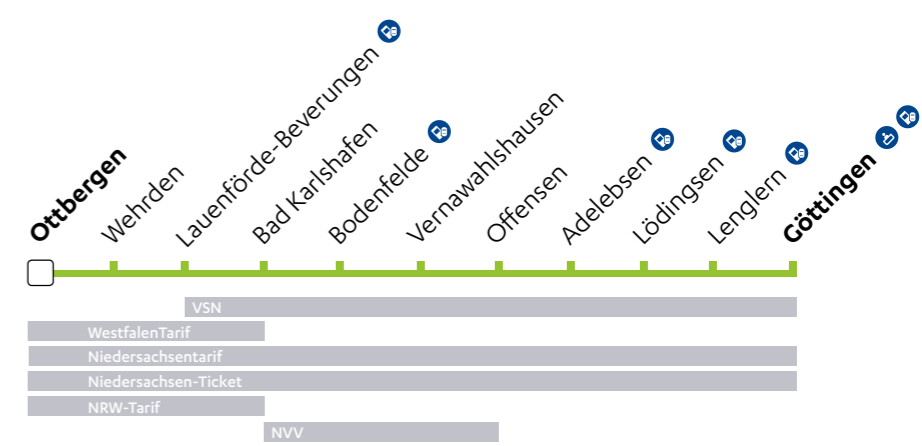

Tarifgebiete

Hier erhalten Sie Ihre Fahrkarte: Reisezentrum/-agentur Ticketautomat