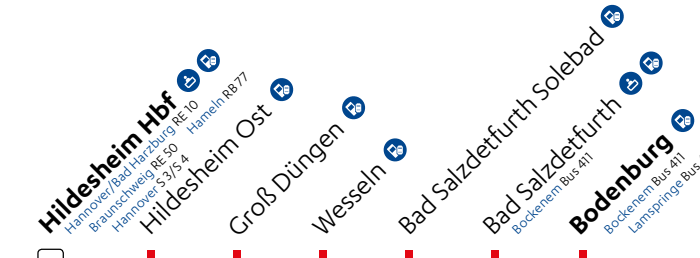

RB 79	Zugnummer	82892	82894	82896	82898	82902	82904	82906	82908	82910	82912	82914	82916	82918	82920	82922	82924	82926	82928	82930	82932	
RB 79	Bodenburg	ab	06:02	07:02*	07:02	07:38	08:26	09:02	10:02	11:02	12:02	13:02	14:02	15:02	16:02	17:02	18:02	19:02	20:02	21:02	22:03	23:03
	Bad Salzdetfurth	ab	06:07	07:07*	07:07	07:43	08:30	09:07	10:07	11:07	12:07	13:07	14:07	15:07	16:07	17:07	18:07	19:07	20:07	21:07	22:08	23:08
	Bad Salzdetfurth Solebad	ab	06:10	07:10*	07:10	07:45	08:33	09:10	10:10	11:10	12:10	13:10	14:10	15:10	16:10	17:10	18:10	19:10	20:10	21:10	22:11	23:11
	Wesseln	ab	06:13	07:13*	07:13	07:48	08:36	09:13	10:13	11:13	12:13	13:13	14:13	15:13	16:13	17:13	18:13	19:13	20:13	21:13	22:14	23:14
	Groß Dungen	ab	06:17	|	07:17	07:52	08:39	09:17	10:17	11:17	12:17	13:17	14:17	15:17	16:17	17:17	18:17	19:17	20:17	21:17	22:18	23:18
	Hildesheim Ost	ab	06:23	07:23*	07:23	07:58	08:46	09:23	10:23	11:23	12:23	13:23	14:23	15:23	16:23	17:23	18:23	19:23	20:23	21:23	22:24	23:24
	Hildesheim Hbf	an	06:26	07:26*	07:26	08:01	08:49	09:26	10:26	11:26	12:26	13:26	14:26	15:26	16:26	17:26	18:26	19:26	20:26	21:26	22:27	23:27

Hinweis

FrühBus RVHI: Lamspringe 04:30, Bockenem 04:20, Bodenburg Bf 04:55, Bad Salzdetfurth Bf 05:00, Hildesheim ZOB 05:28

* Nur 2. Klasse

Kombitarif NWB/RVHI
GVH-Regionaltarif

Über die Verbundgrenzen hinaus: Niedersachsentarif, DB-Tarif

Hier erhalten Sie Ihre Fahrkarte: Reisezentrum/-agentur Ticketautomat

1. **Mit der kostenlosen FahrPlaner-App aktuell und schnell informiert:**
2. Fahrtmöglichkeiten für Ihre Verbindung
   - Preisauskunft und Kauf von Fahrkarte im Niedersachsentarif sowie VBN-Tarif
   - sofort verfügbar und bargeldlos

Alle Bahnen. Alle Busse. Deine Fahrkarte kann mehr, als du denkst!

FahrPlaner Niedersachsen Bremen

www.niedersachsentarif.de

Samstag

RB 79 Bodenburg ▶ Hildesheim Hbf

Sonntag und Feiertag

RB 79 Bodenburg ▶ Hildesheim Hbf

Busanbindung

Bus 411	Bockenem Busbahnhof	ab	06:35	07:35		09:35		11:35		13:35		15:35		17:35		19:35								
Bus 411	Bodenburg Bahnhof	an	06:55	07:55		09:55		11:55		13:55		15:55		17:55		19:55								
Bus 41	Lamspringe Lammetal	ab	06:31		08:31		10:31		12:31		14:31		17:31	18:31		20:31								
Bus 41	Bodenburg Bahnhof	an	06:55		08:55		10:55		12:55		14:55		17:55	18:55		20:55								

RB 79	Zugnummer	82896	82900	82904	82906	82908	82910	82912	82914	82916	82918	82920	82922	82924	82926	82928	82930	82932	
RB 79	Bodenburg	ab	07:02	08:02	09:02	10:02	11:02	12:02	13:02	14:02	15:02	16:02	17:02	18:02	19:02	20:02	21:02	22:03	23:03
	Bad Salzdetfurth	ab	07:07	08:07	09:07	10:07	11:07	12:07	13:07	14:07	15:07	16:07	17:07	18:07	19:07	20:07	21:07	22:08	23:08
	Bad Salzdetfurth Solebad	ab	07:10	08:10	09:10	10:10	11:10	12:10	13:10	14:10	15:10	16:10	17:10	18:10	19:10	20:10	21:10	22:11	23:11
	Wesseln	ab	07:13	08:13	09:13	10:13	11:13	12:13	13:13	14:13	15:13	16:13	17:13	18:13	19:13	20:13	21:13	22:14	23:14
	Groß Dungen	ab	07:17	08:17	09:17	10:17	11:17	12:17	13:17	14:17	15:17	16:17	17:17	18:17	19:17	20:17	21:17	22:18	23:18
	Hildesheim Ost	ab	07:23	08:23	09:23	10:23	11:23	12:23	13:23	14:23	15:23	16:23	17:23	18:23	19:23	20:23	21:23	22:24	23:24
	Hildesheim Hbf	an	07:26	08:26	09:26	10:26	11:26	12:26	13:26	14:26	15:26	16:26	17:26	18:26	19:26	20:26	21:26	22:27	23:27

Hinweis

FrühBus RVHI: Lamspringe 04:30, Bockenem 04:20, Bodenburg Bf 04:55, Bad Salzdetfurth Bf 05:00, Hildesheim ZOB 05:28

Bitte beachten Sie, dass samstags und sonntags alle Busse Rufbusse (Kleinbusse) sind. Fahrtwunsch bitte bis 60 Minuten vor Abfahrt telefonisch anmelden unter **05121 7642-0**

Busanbindung

Bus 411	Bockenem Busbahnhof	ab		11:35		13:35		15:35		17:35															
Bus 411	Bodenburg Bahnhof	an		11:55		13:55		15:55		17:55															
Bus 41	Lamspringe Lammetal	ab			12:31		14:31		16:31		18:31														
Bus 41	Bodenburg Bahnhof	an			12:55		14:55		16:55		18:55