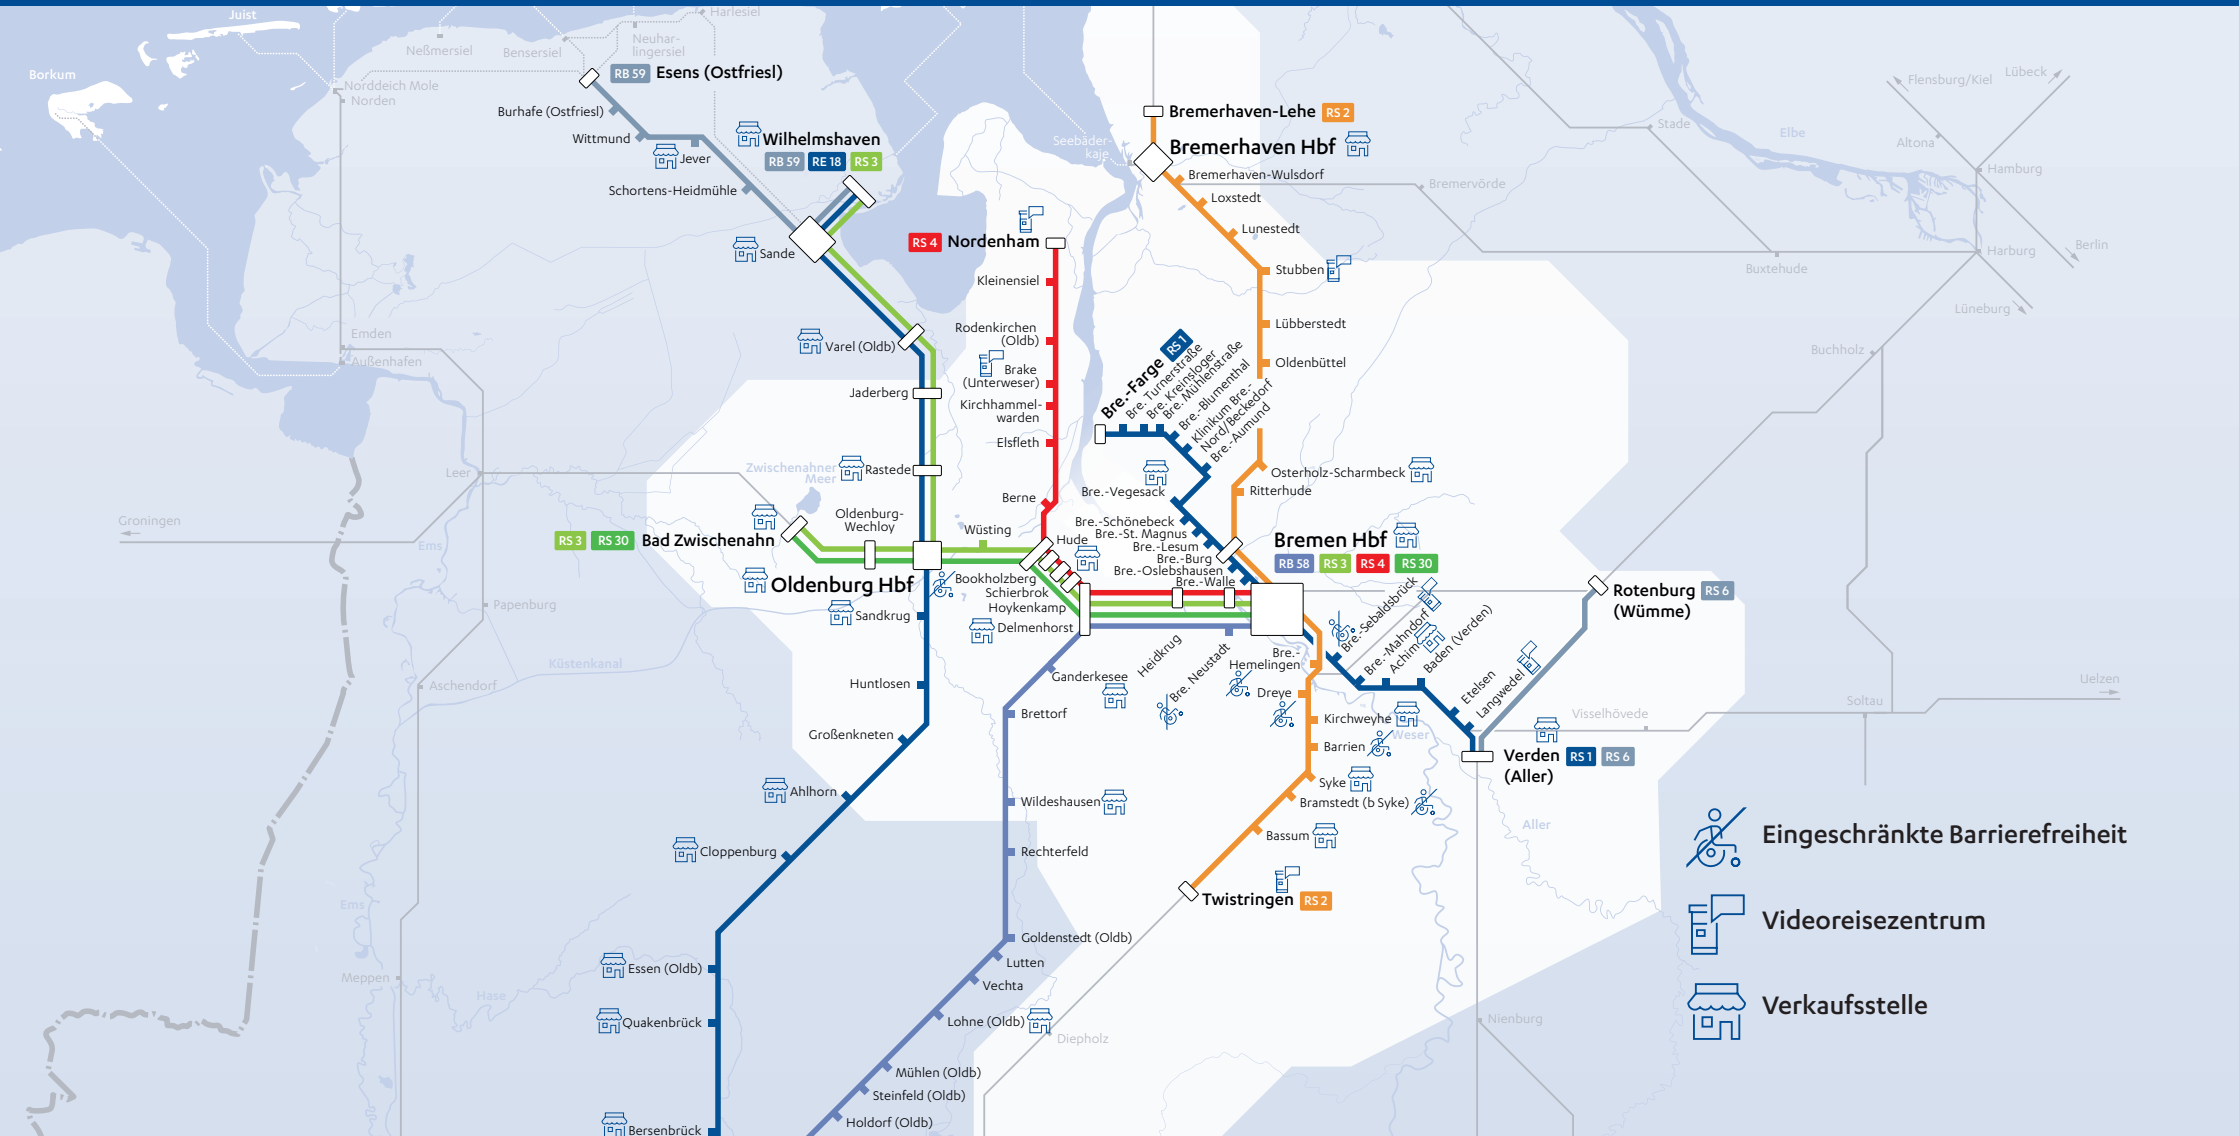

## Vorankündigung Baumaßnahmen

RS 3: 15. bis 19.12.2024  
 Oldenburg (Oldb) Hbf <-> Wilhelmshaven  
 RE 18: 02.07. bis 13.08.2025  
 Oldenburg (Oldb) Hbf <-> Cloppenburg  
 Weitere Informationen auf Seite 3.

## Besonderheiten

In diesem Fahrplan sind nur Züge der Linie RS 3 und RE 18 auf dem Streckenabschnitt zwischen Wilhelmshaven und Oldenburg Hbf dargestellt. Die Fahrzeiten auf den weiterführenden Streckenabschnitten zwischen Oldenburg Hbf und Osnabrück Hbf bei der Linie RE 18 und zwischen Oldenburg Hbf und Bremern Hbf bei der Linie RS 3 können Sie den Fahrplänen der Linie RE 18 bzw. RS 3 entnehmen. Aktuelle Fahrzeiten und Informationen zu Fahrplanänderungen erhalten Sie auf unserer Website unter: [nordwestbahn.de](http://nordwestbahn.de)

[instagram.com/nordwestbahn](https://instagram.com/nordwestbahn)

# Liniennetz

-  **Eingeschränkte Barrierefreiheit**
-  **Videoreisezentrum**
-  **Verkaufsstelle**