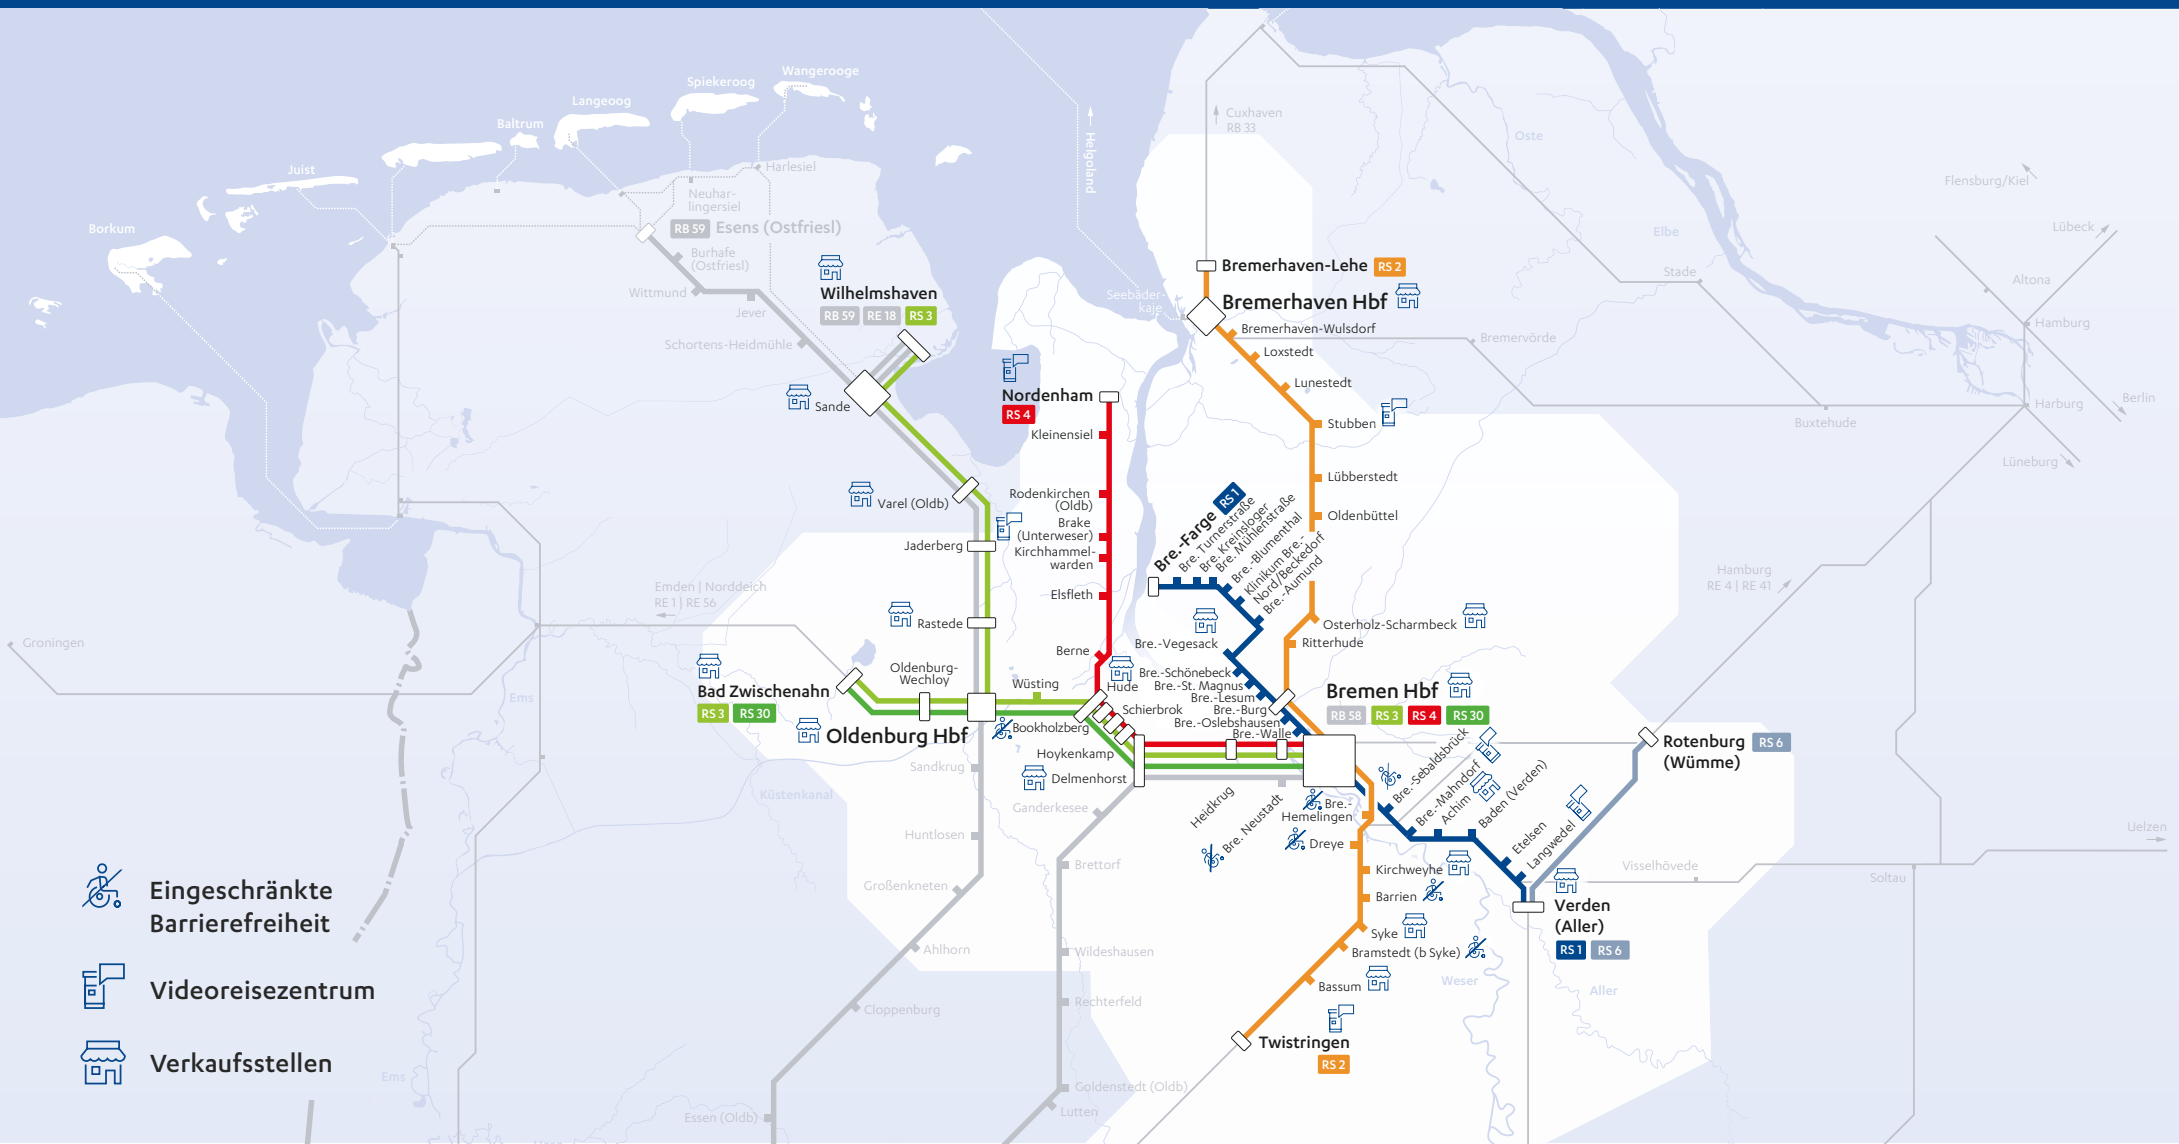

Besonderheiten

In diesem Fahrplan sind nur Züge der Linie RS 2 dargestellt. Zudem verkehren zwischen Bremerhaven-Lehe und Bremen Hbf Züge der Linien RE 8 und RE 9, zwischen Bremerhaven-Lehe und Bremerhaven-Wulsdorf der Linie RB 33, zwischen Bremen Hbf und Bremen-Burg der Linie RS 1 und zwischen Bremen Hbf und Twistringen Züge der Linie RE 9. Aktuelle Fahrzeiten und Informationen zu Fahrplanänderungen erhalten Sie auf unserer Website unter: regiosbahn.de

facebook.com/nordwestbahn

instagram.com/nordwestbahn

Postanschrift

NordWestBahn GmbH

Franz-Lenz-Straße 5

49084 Osnabrück

Liniennetz

-  **Eingeschränkte Barrierefreiheit**
-  **Videoreisezentrum**
-  **Verkaufsstellen**