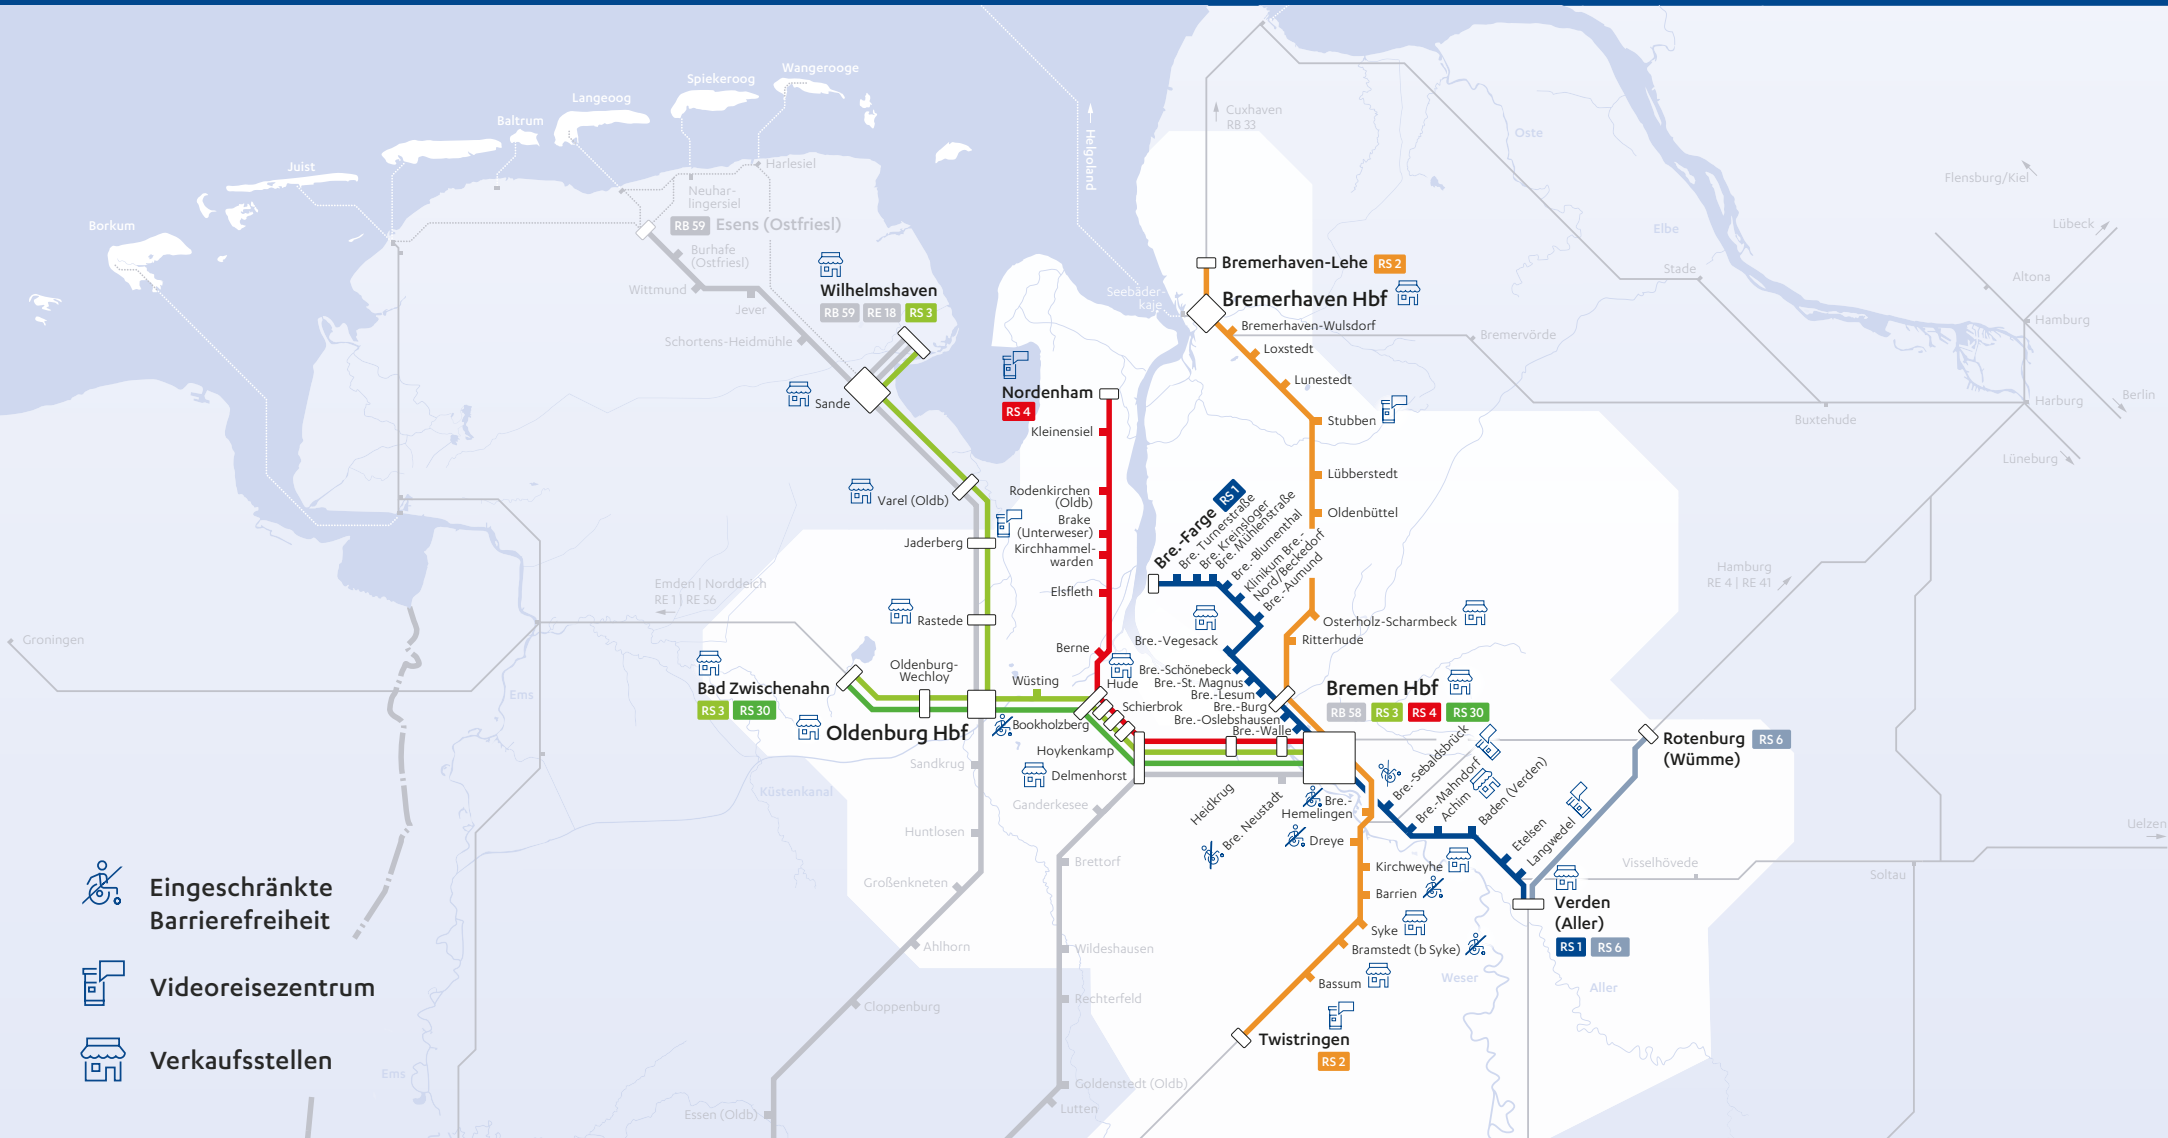

Linienetz

- **Eingeschränkte Barrierefreiheit**
- **Videoreisezentrum**
- **Verkaufsstellen**